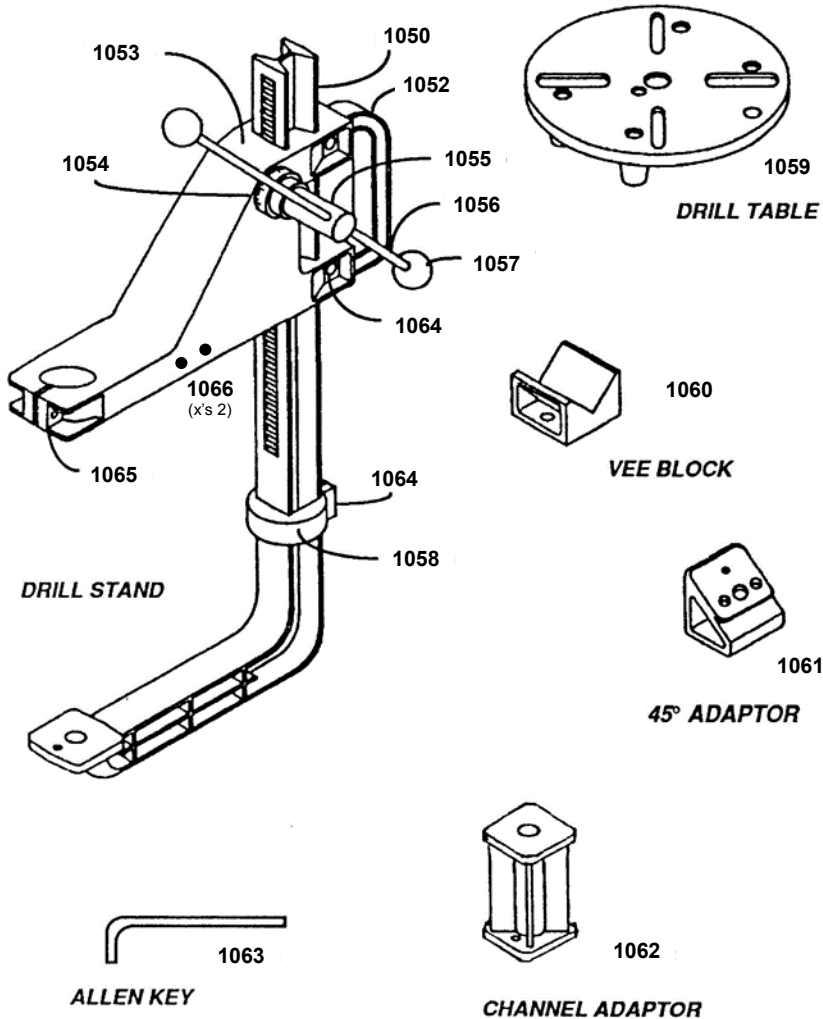

DRILLMATE - Parts List

P/N	DESCRIPTION	QTY
1050	MAIN LEG (DM1-01)	1
1052	DRILL CARRIAGE (DM1-02A)	1
1053	GEAR (DM1-03)	1
1054	DIAL (DM1-04)	1
1055	SPINDLE (DM1-05)	1
1056	ROD (DM1-06)	1
1057	KNOBS (DM1-07)	2
1058	STOP COLLAR (DM1-08)	1
1059	WORK TABLE (DM1-09)	1
1060	VEE BLOCK (DM1-10)	1
1061	45 DEGREE ADAPTER (DM1-11)	1
1062	CHANNEL ADAPTER (DM1-12)	1
1063	ALLEN KEY 5mm (DM1-13)	1
1064	BOLT & NUT ASSY. (DM1-14)	3
1065	BOLT & NUT ASSY. (DM1-15)	1
1066	ATTACHMENT BOLTS (DM1-16)	2
1069	SHIM KIT (DMSK100)	1