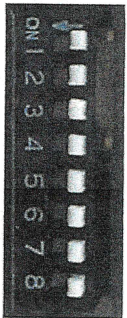

▷

Dip 3 ON▷

Univeral Fujitsuten Radio Dip Switch▷

- USA Corolla 2016~2019 (86140-02540) Fujitsuten (No Swipe, Touch Only)▷
- USA Rav4 2016~2019 (86140-42460) Fujitsuten China ▷
- AUSTRALIA Hilux 2015~2018 (86140-0K200) Fujitsuten▷
- EUROPE CH-R 2016~2018 (86140-F4020) Fujitsuten▷
- EUROPE CH-R 2016~2018 (86140-F4010) Fujitsuten▷
- EUROPE YARIS 2014~2019 (86140-0D320) Fujitsuten▷
- EUROPE YARIS 2014~2019 (86140-0D440) Fujitsuten▷

DIP Switch Settings 3

Dip 4 ON▷

- USA Tundra 2016~2019 (86140-0C190) Panasonic▷
- USA 4 Runner 2019 (86100-35354) Panasonic China▷
- USA 4 Runner 2019 (86100-35364) Panasonic Japan▷
- USA Tacoma 2015~2019 (86140-04180) Panasonic Mexico▷
- USA Tacoma 2015~2019 (86140-04181) Panasonic Mexico▷
- USA Tacoma 2015~2019 (86140-04185) Panasonic Mexico▷
- USA Tundra 2016~2019 (86100-0C262) Panasonic Mexico▷
- USA Prius 2016~2019 (86140-47270) Panasonic▷
- USA Prius 2016~2019 (86140-47271) Pioneer▷