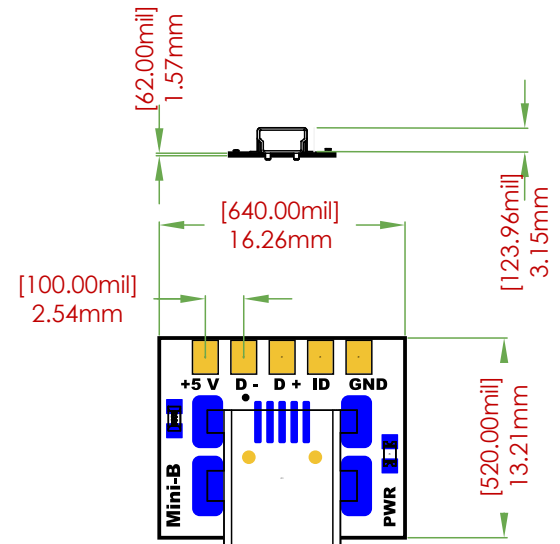

USB Mini B Breakout Board

SKU: ICB00115

1:1 SCALE

**BREAKOUT BOARD
DIMENSIONS**