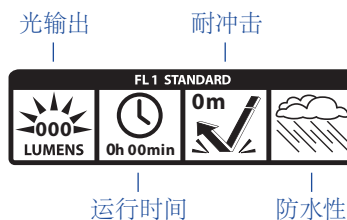

ASP是美国便携式照明工具贸易组织 (PLATO) 和ANSI FL1手电筒标准委员会的创始会员。

ASP的所有照明工具均经过PLATO/ANSI FL1的标准测试。

执勤系列						战略系列					
275	285	300	590	530	530	1040	820	95	95	95	流明
1.75	1.75	2	1.5	3	3	1	1.5	.75	.75	.75	运行时间 (小时)
				●	●		●	●	●	●	USB
		●	●			●					CR123A 电池
●	●										AA 电池
											AAA 电池
●	●	●	●	●	●	●	●				防水性
●	●	●	●	●	●	●	●				塑料口袋夹
●	●	●	●	●	●	●	●				战术型手电套
●	●	●	●	●	●	●	●				特级耐用泡沫手柄
	●		●	●	●	●	●	●	●	●	军规三级硬质氧化
					●						多亮度档位
●	●	●	●	●	●	●	●				交通指挥棒
181	184	156	159	159	159	165	171	54	69	67	长度