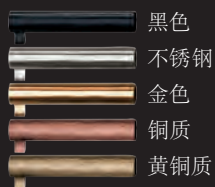

拥有三个独立棘爪, 防划开同时保障安全。

颜色

粉色

橘色

黄色

灰色

棕色

蓝色

钥匙

G1

G2

徽标

黑色
不锈钢
金色
铜质
黄铜质

按动钥匙笔

旋转钥匙笔

金色
黑色
银色