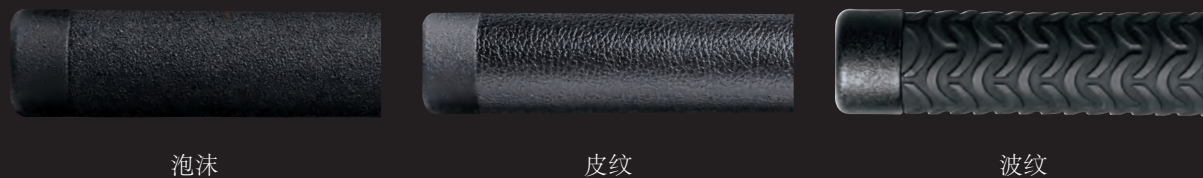

FUSION

Fusion机械锁警棍系列采用简洁设计并集三大执法工具于一身, 是方便携带和易于使用的战术产品套装。

棍套

SIDEBREAK

FEDERAL

扣板式腰带夹
180° Rotation (180° 旋转)

ENVOY

DUTY

锁定系统

阻力锁定

机械锁定

长度

管节

手柄

尾盖

警棍款式

黑铬 (Black Chrome) 款提供了最耐用和耐腐蚀的黑色警棍表面处理。

亮铬 (Chrome) 款采用高亮光面处理以增强在低光条件下的可见度。

化学电镀款 (Electroless) 采用最高效耐腐蚀处理, 非常适合于在高湿度的环境中使用。

K Coat 防锈涂层 不仅耐用且耐腐蚀, 采用了军用级枪炮表面处理。

附件

FUSION T
警棍电筒

TACTICAL T
警棍电筒

TACTICAL USB
警棍电筒