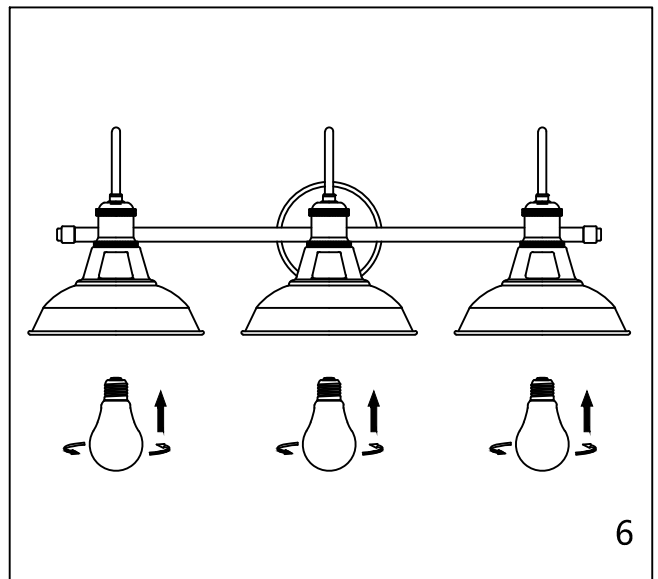

CAUTION - All glass is fragile, use care when handling Glass component(s) and or Lamp(S).

CANOPY MOUNTING & WIRE CONNECTION ASSEMBLY STEPS:

1. J → B
2. B.G → K
3. H.I → F
4. A.C → B

I.K (Wire and Mounting Box Not Included)

NO	A	B	C	D	E	F	G
Part list							
QTY	1	1	2	3	6	3	2

FIXTURE ASSEMBLY STEPS :

1. D.E → A
 2. O → A
- O (Bulb Not Included)

Instructions d'Assemblage et Installation

MISE EN GARDE: Lire les instructions avec soin et couper le courant au disjoncteur central avant de commencer l'installation.