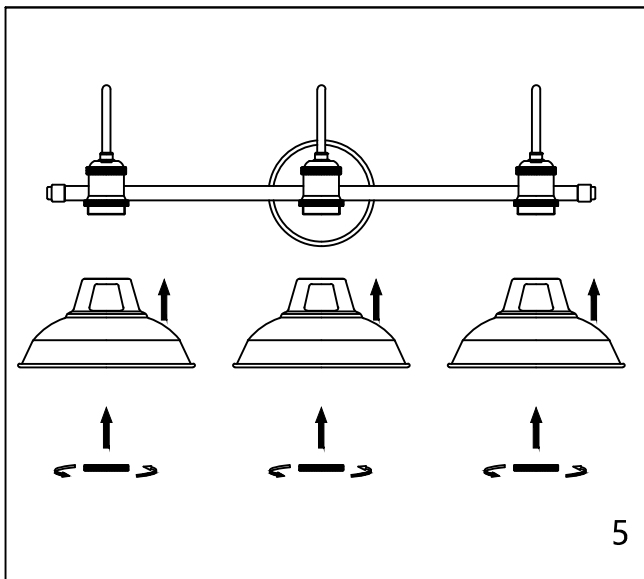

CAUTION - All glass is fragile, use care when handling Glass component(s) and or Lamp(S).

CANOPY MOUNTING & WIRE CONNECTION ASSEMBLY STEPS:

1. J → B
2. B.G → K
3. H.I → F
4. A.C → B

I.K (Wire and Mounting Box Not Included)

NO	A	B	C	D	E	F	G
Part list							
QTY	1	1	2	3	6	3	2

FIXTURE ASSEMBLY STEPS :

1. D.E → A
 2. O → A
- O (Bulb Not Included)

Instructions d'Assemblage et Installation

MISE EN GARDE: Lire les instructions avec soin et couper le courant au disjoncteur central avant de commencer l'installation.