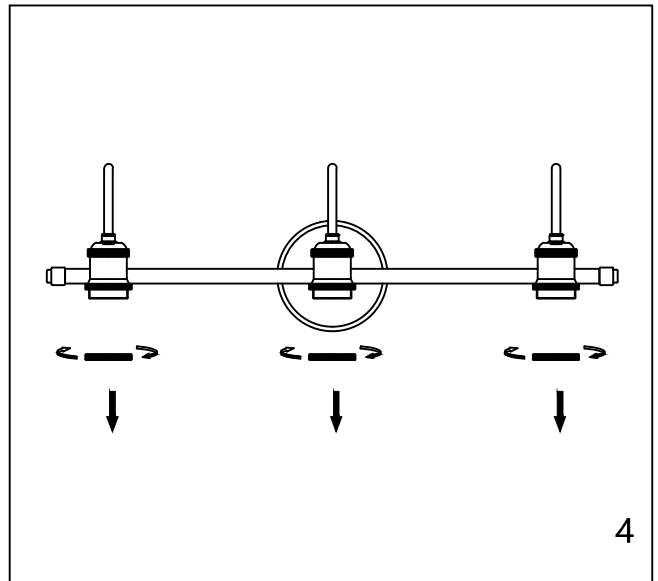

CAUTION - All glass is fragile, use care when handling Glass component(s) and or Lamp(S).

CANOPY MOUNTING & WIRE CONNECTION ASSEMBLY STEPS:

1. J → B
2. B.G → K
3. H.I → F
4. A.C → B

I.K (Wire and Mounting Box Not Included)

NO	A	B	C	D	E	F	G
Part list							
QTY	1	1	2	3	6	3	2

FIXTURE ASSEMBLY STEPS :

1. D.E → A
 2. O → A
- O (Bulb Not Included)

Instructions d'Assemblage et Installation

MISE EN GARDE: Lire les instructions avec soin et couper le courant au disjoncteur central avant de commencer l'installation.