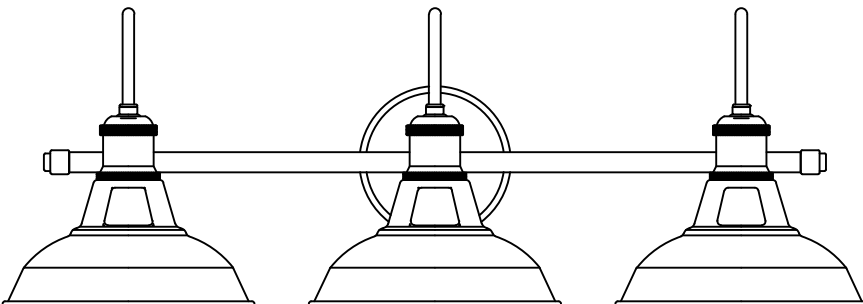

CAUTION - All glass is fragile, use care when handling Glass component(s) and or Lamp(S).

CANOPY MOUNTING & WIRE CONNECTION ASSEMBLY STEPS:

1. J → B
2. B.G → K
3. H.I → F
4. A.C → B

I.K (Wire and Mounting Box Not Included)

NO	A	B	C	D	E	F	G
Part list							
QTY	1	1	2	3	6	3	2

FIXTURE ASSEMBLY STEPS :

1. D.E → A
 2. O → A
- O (Bulb Not Included)

Instructions d'Assemblage et Installation

MISE EN GARDE: Lire les instructions avec soin et couper le courant au disjoncteur central avant de commencer l'installation.