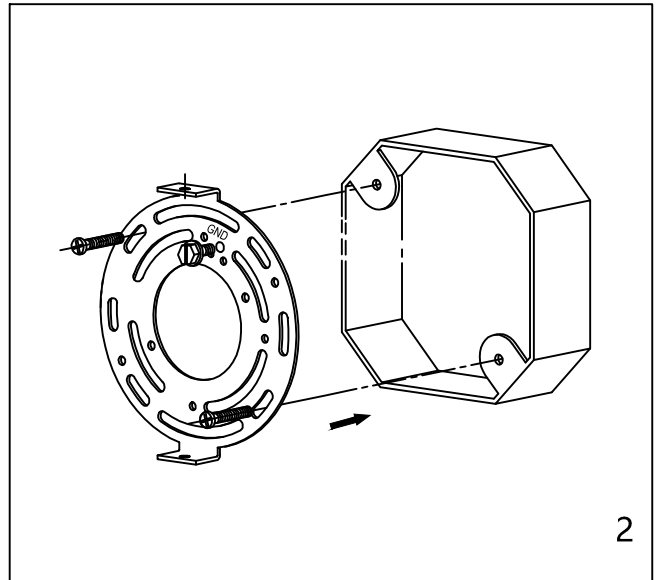

CAUTION - All glass is fragile, use care when handling Glass component(s) and or Lamp(S).

CANOPY MOUNTING & WIRE CONNECTION ASSEMBLY STEPS:

1. J → B
2. B.G → K
3. H.I → F
4. A.C → B

I.K (Wire and Mounting Box Not Included)

NO	A	B	C	D	E	F	G
Part list							
QTY	1	1	2	3	6	3	2

FIXTURE ASSEMBLY STEPS :

1. D.E → A
 2. O → A
- O (Bulb Not Included)

Instructions d'Assemblage et Installation

MISE EN GARDE: Lire les instructions avec soin et couper le courant au disjoncteur central avant de commencer l'installation.