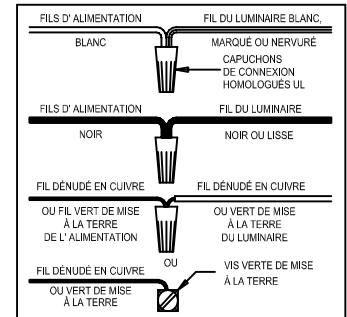

## FIXTURE ASSEMBLY STEPS :

1. E.M → A
  2. O → A
- O (Bulb Not Included)

# Instructions d'Assemblage et Installation

**MISE EN GARDE:** Lire les instructions avec soin et couper le courant au disjoncteur central avant de commencer l'installation.

\*\*\*\*\*

**AVERTISSEMENT** - S'il y a d'autres mécanismes régulateurs qui s'emploient avec ce dispositif, suivre soigneusement les instructions pour satisfaire aux exigences NEC. Si vous avez des questions, consulter un électricien qualifié.

**MISE EN GARDE** - Le verre est toujours fragile; maniez le(s) composant(s) et/ou l' (les) ampoule(s) avec prudence.

\*\*\*\*\*