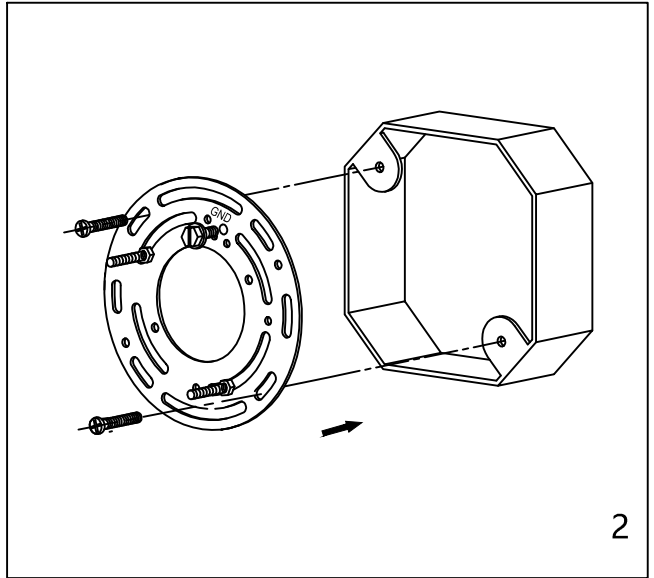

CAUTION - All glass is fragile, use care when handling Glass component(s) and or Lamp(S).

CANOPY MOUNTING & WIRE CONNECTION ASSEMBLY STEPS:

1. C.M → B
2. D → C
3. B.I → K
4. J.L → H
5. A.F → C

K.L (Wire and Mounting Box Not Included)

NO	A	B	C	D	E	F	G	H	I
Part list									
QTY	1	1	2	2	1	2	2	3	2

FIXTURE ASSEMBLY STEPS :

1. E.G → A
 2. O → A
- O (Bulb Not Included)

Instructions d'Assemblage et Installation

MISE EN GARDE: Lire les instructions avec soin et couper le courant au disjoncteur central avant de commencer l'installation.