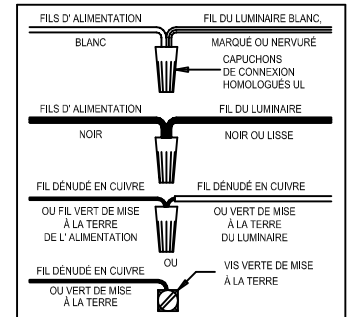

Instructions d'Assemblage et Installation

MISE EN GARDE: Lire les instructions avec soin et couper le courant au disjoncteur central avant de commencer l'installation.

*****
AVERTISSEMENT - S'il y a d'autres mécanismes régulateurs qui s'emploient avec ce dispositif, suivre soigneusement les instructions pour satisfaire aux exigences NEC. Si vous avez des questions, consulter un électricien qualifié.

AVERTISSEMENT - Ce produit contient des composants chimiques qui selon L'état de Californie provoquent un cancer, des infirmités de naissance et (ou) du mal au système reproductif. Il faut laver les mains soigneusement après avoir installé, manipulé, nettoyé, ou autrement touché ce produit.

MISE EN GARDE - Le verre est toujours fragile; maniez le(s) composant(s) et/ou l' (les) ampoule(s) avec prudence.

*****