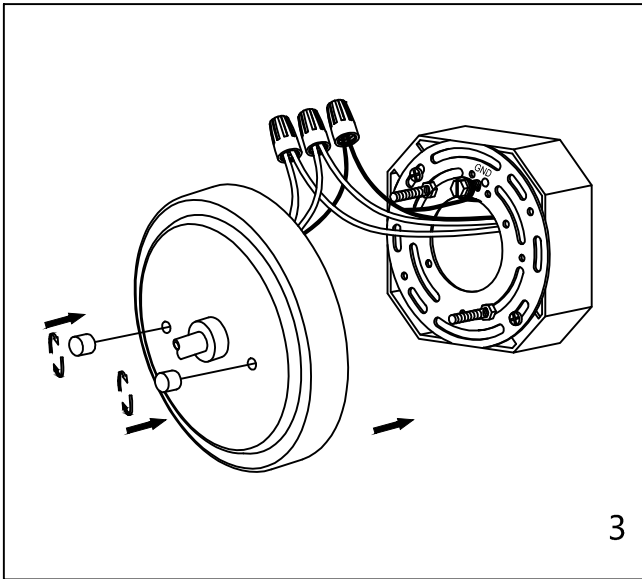

CAUTION - All glass is fragile, use care when handling Glass component(s) and or Lamp(S).

CANOPY MOUNTING & WIRE CONNECTION ASSEMBLY STEPS:

1. C.M → B
2. D → C
3. B.I → K
4. J.L → H
5. A.F → C

K.L (Wire and Mounting Box Not Included)

NO	A	B	C	D	E	F	G	H	I
Part list									
QTY	1	1	2	2	1	2	2	3	2

FIXTURE ASSEMBLY STEPS :

1. E.G → A
 2. O → A
- O (Bulb Not Included)

Instructions d'Assemblage et Installation

MISE EN GARDE: Lire les instructions avec soin et couper le courant au disjoncteur central avant de commencer l'installation.