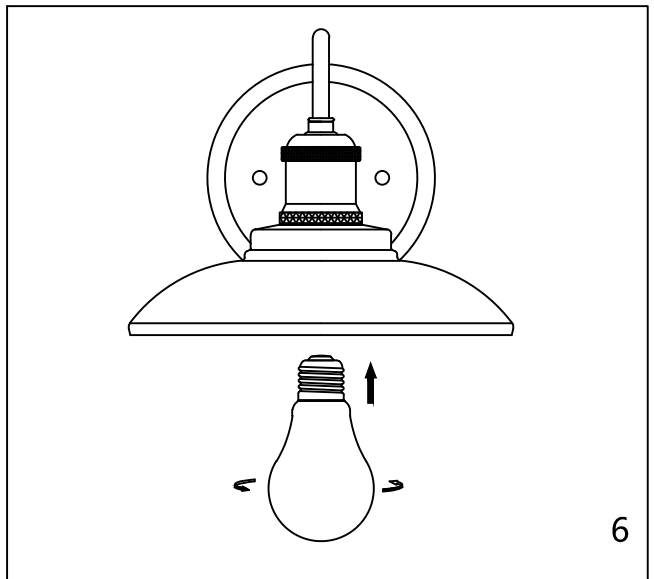

CAUTION - All glass is fragile, use care when handling Glass component(s) and or Lamp(S).

CANOPY MOUNTING & WIRE CONNECTION ASSEMBLY STEPS:

1. C.M → B
2. D → C
3. B.I → K
4. J.L → H
5. A.F → C

K.L (Wire and Mounting Box Not Included)

NO	A	B	C	D	E	F	G	H	I
Part list									
QTY	1	1	2	2	1	2	2	3	2

FIXTURE ASSEMBLY STEPS :

1. E.G → A
 2. O → A
- O (Bulb Not Included)

Instructions d'Assemblage et Installation

MISE EN GARDE: Lire les instructions avec soin et couper le courant au disjoncteur central avant de commencer l'installation.