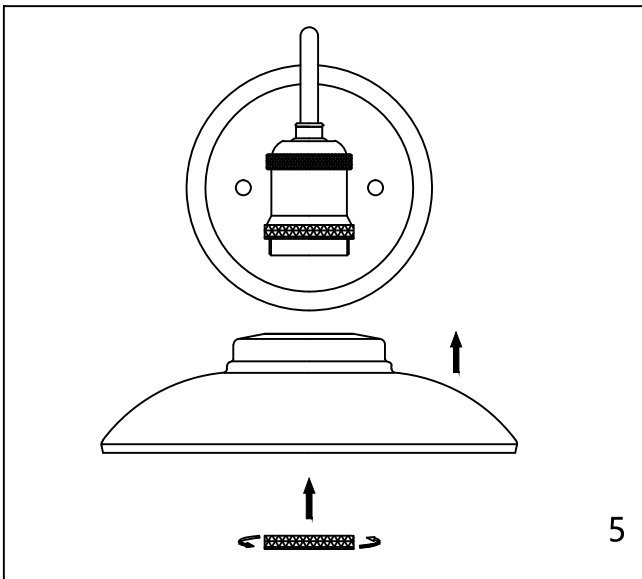

CAUTION - All glass is fragile, use care when handling Glass component(s) and or Lamp(S).

CANOPY MOUNTING & WIRE CONNECTION ASSEMBLY STEPS:

1. C.M → B
2. D → C
3. B.I → K
4. J.L → H
5. A.F → C

K.L (Wire and Mounting Box Not Included)

NO	A	B	C	D	E	F	G	H	I
Part list									
QTY	1	1	2	2	1	2	2	3	2

FIXTURE ASSEMBLY STEPS :

1. E.G → A
 2. O → A
- O (Bulb Not Included)

Instructions d'Assemblage et Installation

MISE EN GARDE: Lire les instructions avec soin et couper le courant au disjoncteur central avant de commencer l'installation.