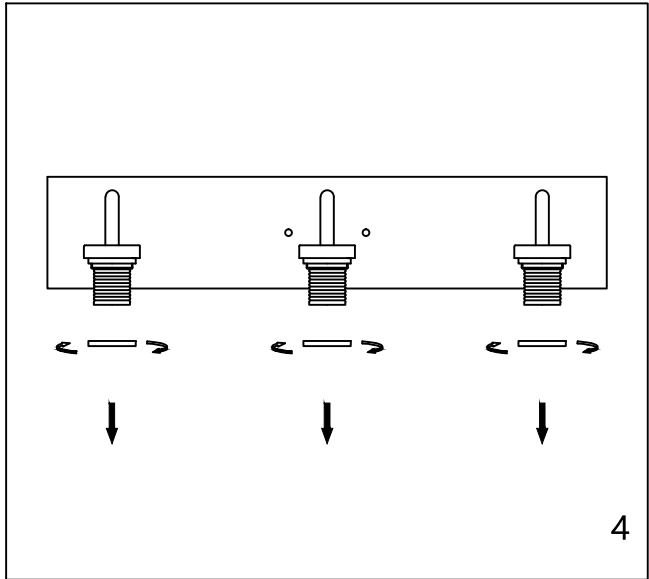

CAUTION - All glass is fragile, use care when handling Glass component(s) and or Lamp(S).

CANOPY MOUNTING & WIRE CONNECTION ASSEMBLY STEPS:

1. C.M → B
2. D → C
3. B.I → K
4. J.L → H
5. A.F → C

K.L (Wire and Mounting Box Not Included)

NO	A	B	C	D	E	F	G	H	I
Part list									
QTY	1	1	2	2	3	2	3	3	2

FIXTURE ASSEMBLY STEPS :

1. G.E → A
 2. O → A
- O (Bulb Not Included)

Instructions d'Assemblage et Installation

MISE EN GARDE: Lire les instructions avec soin et couper le courant au disjoncteur central avant de commencer l'installation.