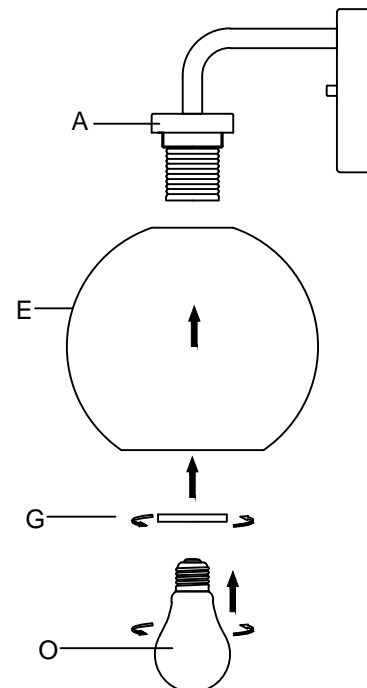

CAUTION - All glass is fragile, use care when handling Glass component(s) and or Lamp(S).

CANOPY MOUNTING & WIRE CONNECTION ASSEMBLY STEPS:

1. C.M → B
2. D → C
3. B.I → K
4. J.L → H
5. A.F → C

K.L (Wire and Mounting Box Not Included)

NO	A	B	C	D	E	F	G	H	I
Part list									
QTY	1	1	2	2	3	2	3	3	2

FIXTURE ASSEMBLY STEPS :

1. G.E → A
 2. O → A
- O (Bulb Not Included)

Instructions d'Assemblage et Installation

MISE EN GARDE: Lire les instructions avec soin et couper le courant au disjoncteur central avant de commencer l'installation.