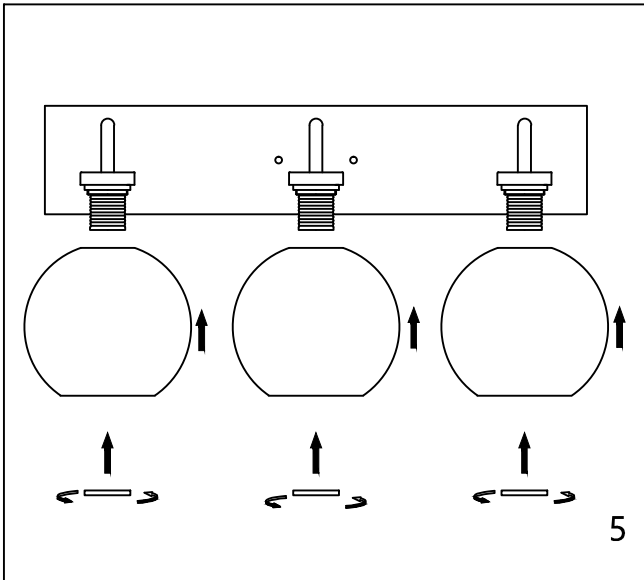

CAUTION - All glass is fragile, use care when handling Glass component(s) and or Lamp(S).

CANOPY MOUNTING & WIRE CONNECTION ASSEMBLY STEPS:

1. C.M → B
2. D → C
3. B.I → K
4. J.L → H
5. A.F → C

K.L (Wire and Mounting Box Not Included)

NO	A	B	C	D	E	F	G	H	I
Part list									
QTY	1	1	2	2	3	2	3	3	2

FIXTURE ASSEMBLY STEPS :

1. G.E → A
 2. O → A
- O (Bulb Not Included)

Instructions d'Assemblage et Installation

MISE EN GARDE: Lire les instructions avec soin et couper le courant au disjoncteur central avant de commencer l'installation.