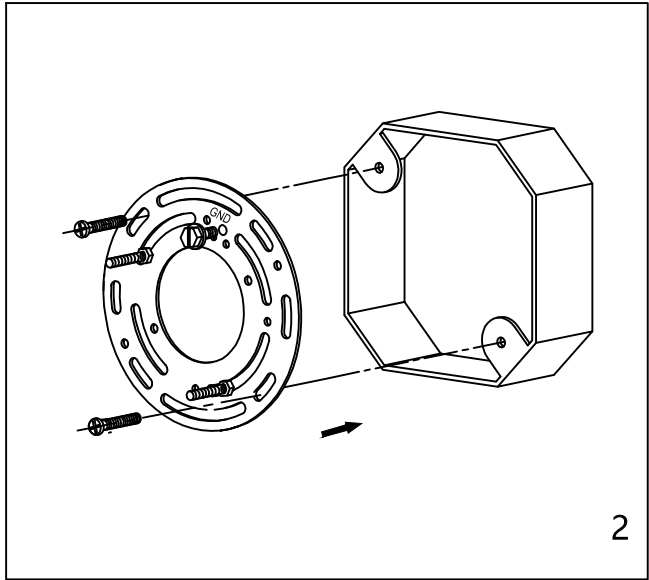

CAUTION - All glass is fragile, use care when handling Glass component(s) and or Lamp(S).

CANOPY MOUNTING & WIRE CONNECTION ASSEMBLY STEPS:

1. C.M → B
2. D → C
3. B.I → K
4. J.L → H
5. A.F → C

K.L (Wire and Mounting Box Not Included)

NO	A	B	C	D	E	F	G	H	I
Part list									
QTY	1	1	2	2	3	2	3	3	2

FIXTURE ASSEMBLY STEPS :

1. G.E → A
 2. O → A
- O (Bulb Not Included)

Instructions d'Assemblage et Installation

MISE EN GARDE: Lire les instructions avec soin et couper le courant au disjoncteur central avant de commencer l'installation.