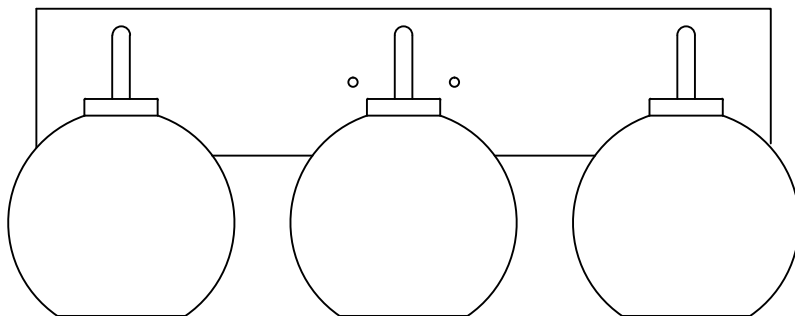

CAUTION - All glass is fragile, use care when handling Glass component(s) and or Lamp(S).

CANOPY MOUNTING & WIRE CONNECTION ASSEMBLY STEPS:

1. C.M → B
2. D → C
3. B.I → K
4. J.L → H
5. A.F → C

K.L (Wire and Mounting Box Not Included)

NO	A	B	C	D	E	F	G	H	I
Part list									
QTY	1	1	2	2	3	2	3	3	2

FIXTURE ASSEMBLY STEPS :

1. G.E → A
 2. O → A
- O (Bulb Not Included)

Instructions d'Assemblage et Installation

MISE EN GARDE: Lire les instructions avec soin et couper le courant au disjoncteur central avant de commencer l'installation.