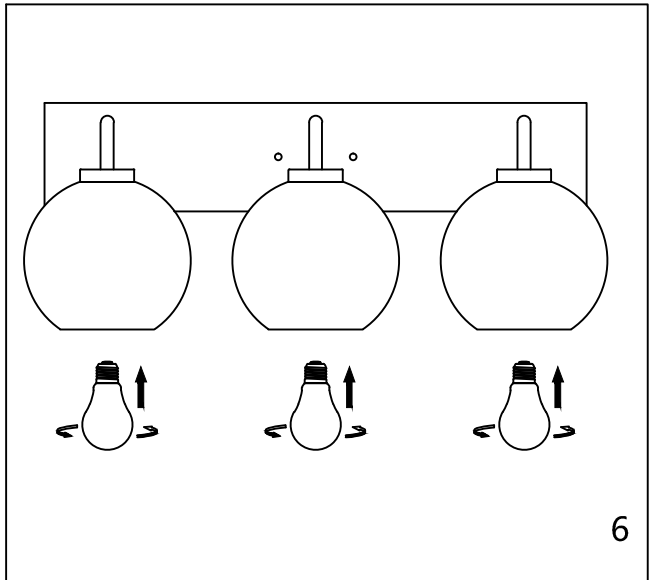

CAUTION - All glass is fragile, use care when handling Glass component(s) and or Lamp(S).

CANOPY MOUNTING & WIRE CONNECTION ASSEMBLY STEPS:

1. C.M → B
2. D → C
3. B.I → K
4. J.L → H
5. A.F → C

K.L (Wire and Mounting Box Not Included)

NO	A	B	C	D	E	F	G	H	I
Part list									
QTY	1	1	2	2	3	2	3	3	2

FIXTURE ASSEMBLY STEPS :

1. G.E → A
 2. O → A
- O (Bulb Not Included)

Instructions d'Assemblage et Installation

MISE EN GARDE: Lire les instructions avec soin et couper le courant au disjoncteur central avant de commencer l'installation.