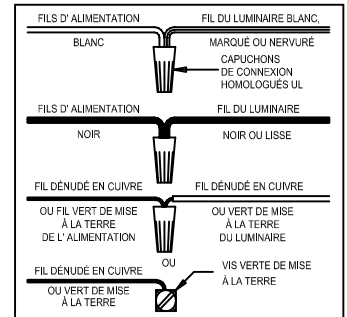

Instructions d'Assemblage et Installation

MISE EN GARDE: Lire les instructions avec soin et couper le courant au disjoncteur central avant de commencer l'installation.

*****

AVERTISSEMENT - S'il y a d'autres mécanismes régulateurs qui s'emploient avec ce dispositif, suivre soigneusement les instructions pour satisfaire aux exigences NEC. Si vous avez des questions, consulter un électricien qualifié.

AVERTISSEMENT - Ce produit contient des composants chimiques qui selon L'état de Californie provoquent un cancer, des infirmités de naissance et (ou) du mal au système reproductif. Il faut laver les mains soigneusement après avoir installé, manipulé, nettoyé, ou autrement touché ce produit.

MISE EN GARDE - Le verre est toujours fragile; maniez le(s) composant(s) et/ou l' (les) ampoule(s) avec prudence.

*****