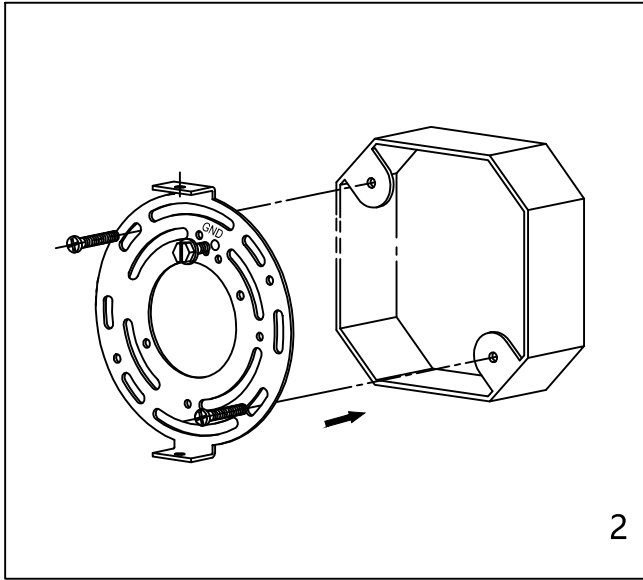

CAUTION - All glass is fragile, use care when handling Glass component(s) and or Lamp(S).

CANOPY MOUNTING & WIRE CONNECTION ASSEMBLY STEPS:

1. J → B
2. B, F → K
3. H, I → E
4. A, C → B

I, K (Wire and Mounting Box Not Included)

NO	A	B	C	D	E	F
Part list						
QTY	1	1	2	3	3	2

FIXTURE ASSEMBLY STEPS :

1. L → A
 2. D → A
- L (Bulb Not Included)

Instructions d'Assemblage et Installation

MISE EN GARDE: Lire les instructions avec soin et couper le courant au disjoncteur central avant de commencer l'installation.