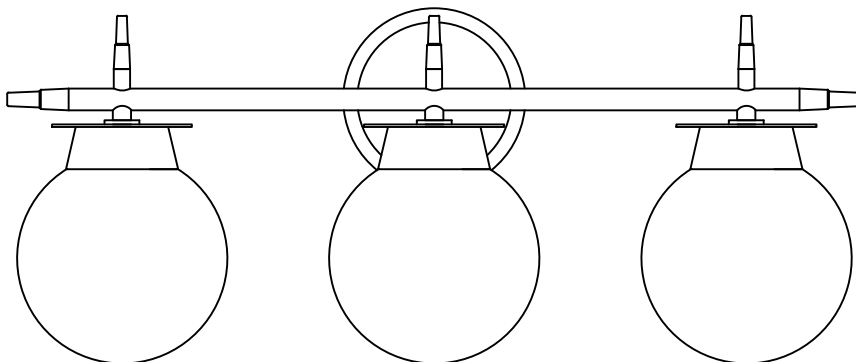

CAUTION - All glass is fragile, use care when handling Glass component(s) and or Lamp(S).

CANOPY MOUNTING & WIRE CONNECTION ASSEMBLY STEPS:

1. J → B
2. B, F → K
3. H, I → E
4. A, C → B

I, K (Wire and Mounting Box Not Included)

NO	A	B	C	D	E	F
Part list						
QTY	1	1	2	3	3	2

FIXTURE ASSEMBLY STEPS :

1. L → A
 2. D → A
- L (Bulb Not Included)

Instructions d'Assemblage et Installation

MISE EN GARDE: Lire les instructions avec soin et couper le courant au disjoncteur central avant de commencer l'installation.