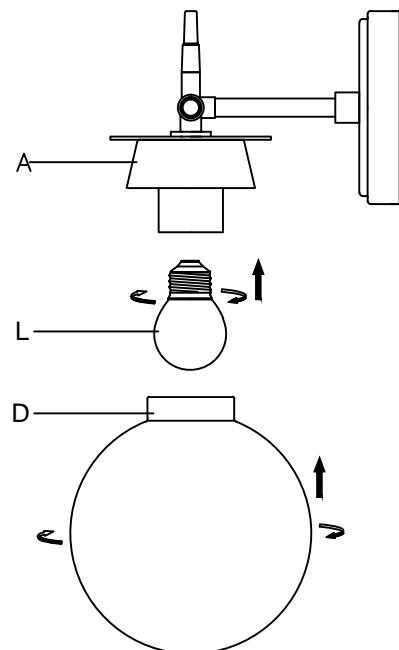

CAUTION - All glass is fragile, use care when handling Glass component(s) and or Lamp(S).

CANOPY MOUNTING & WIRE CONNECTION ASSEMBLY STEPS:

1. J → B
2. B, F → K
3. H, I → E
4. A, C → B

I, K (Wire and Mounting Box Not Included)

NO	A	B	C	D	E	F
Part list						
QTY	1	1	2	3	3	2

FIXTURE ASSEMBLY STEPS :

1. L → A
 2. D → A
- L (Bulb Not Included)

Instructions d'Assemblage et Installation

MISE EN GARDE: Lire les instructions avec soin et couper le courant au disjoncteur central avant de commencer l'installation.