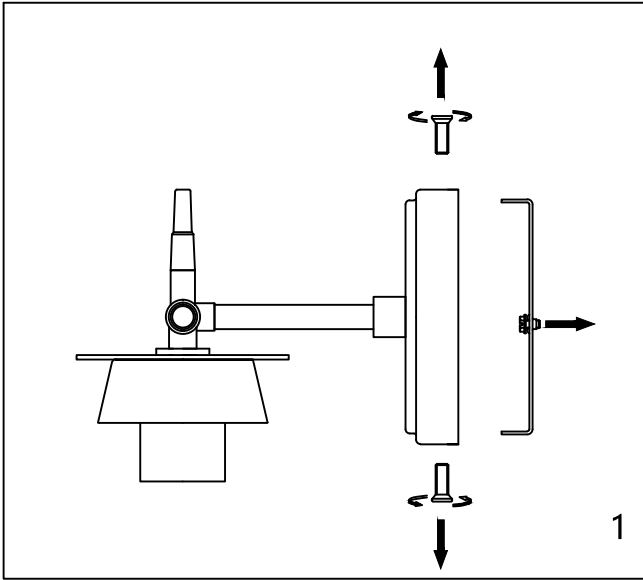

CAUTION - All glass is fragile, use care when handling Glass component(s) and or Lamp(S).

CANOPY MOUNTING & WIRE CONNECTION ASSEMBLY STEPS:

1. J → B
2. B, F → K
3. H, I → E
4. A, C → B

I, K (Wire and Mounting Box Not Included)

NO	A	B	C	D	E	F
Part list						
QTY	1	1	2	3	3	2

FIXTURE ASSEMBLY STEPS :

1. L → A
 2. D → A
- L (Bulb Not Included)

Instructions d'Assemblage et Installation

MISE EN GARDE: Lire les instructions avec soin et couper le courant au disjoncteur central avant de commencer l'installation.