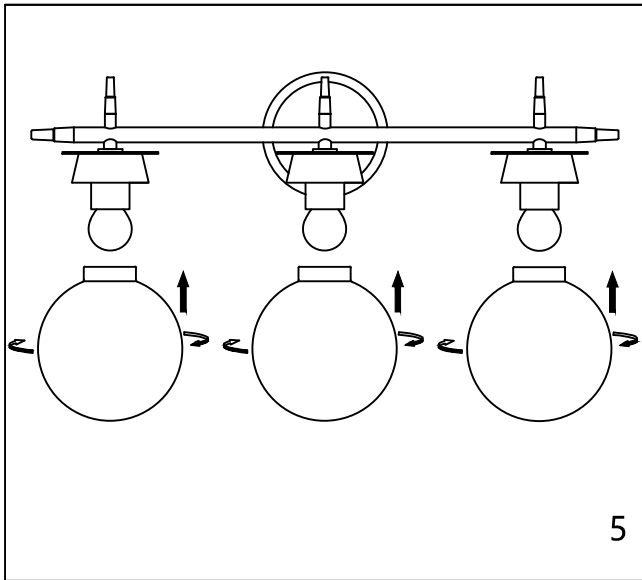

CAUTION - All glass is fragile, use care when handling Glass component(s) and or Lamp(S).

CANOPY MOUNTING & WIRE CONNECTION ASSEMBLY STEPS:

1. J → B
2. B, F → K
3. H, I → E
4. A, C → B

I, K (Wire and Mounting Box Not Included)

NO	A	B	C	D	E	F
Part list						
QTY	1	1	2	3	3	2

FIXTURE ASSEMBLY STEPS :

1. L → A
 2. D → A
- L (Bulb Not Included)

Instructions d'Assemblage et Installation

MISE EN GARDE: Lire les instructions avec soin et couper le courant au disjoncteur central avant de commencer l'installation.