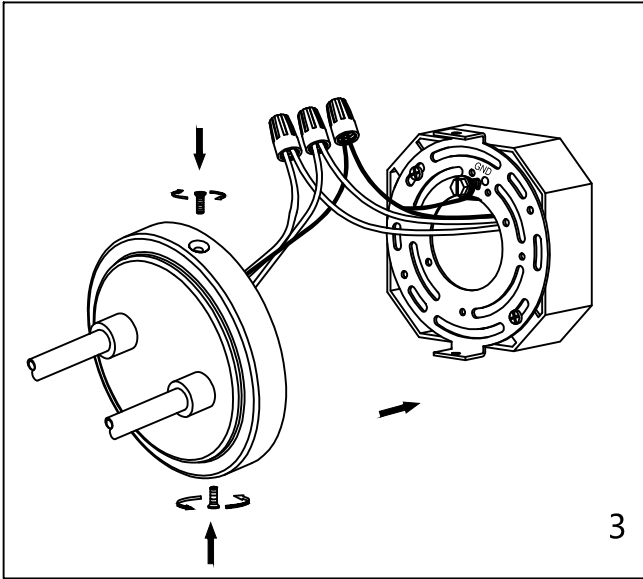

CAUTION - All glass is fragile, use care when handling Glass component(s) and or Lamp(S).

CANOPY MOUNTING & WIRE CONNECTION ASSEMBLY STEPS:

1. J → B
2. B, F → K
3. H, I → E
4. A, C → B

I, K (Wire and Mounting Box Not Included)

NO	A	B	C	D	E	F
Part list						
QTY	1	1	2	3	3	2

FIXTURE ASSEMBLY STEPS :

1. L → A
 2. D → A
- L (Bulb Not Included)

Instructions d'Assemblage et Installation

MISE EN GARDE: Lire les instructions avec soin et couper le courant au disjoncteur central avant de commencer l'installation.