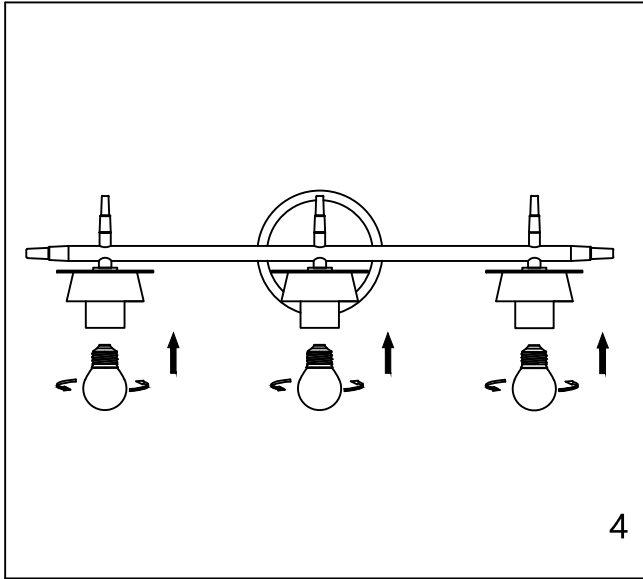

CAUTION - All glass is fragile, use care when handling Glass component(s) and or Lamp(S).

CANOPY MOUNTING & WIRE CONNECTION ASSEMBLY STEPS:

1. J → B
2. B, F → K
3. H, I → E
4. A, C → B

I, K (Wire and Mounting Box Not Included)

NO	A	B	C	D	E	F
Part list						
QTY	1	1	2	3	3	2

FIXTURE ASSEMBLY STEPS :

1. L → A
 2. D → A
- L (Bulb Not Included)

Instructions d'Assemblage et Installation

MISE EN GARDE: Lire les instructions avec soin et couper le courant au disjoncteur central avant de commencer l'installation.