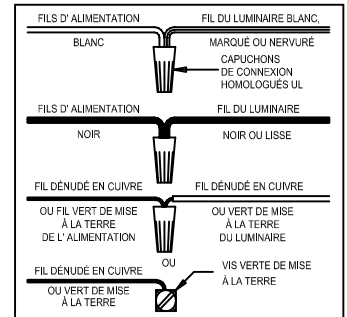

## FIXTURE ASSEMBLY STEPS :

1. B.E → A
  2. L → A
- L (Bulb Not Included)

# Instructions d'Assemblage et Installation

**MISE EN GARDE:** Lire les instructions avec soin et couper le courant au disjoncteur central avant de commencer l'installation.

\*\*\*\*\*

**AVERTISSEMENT** - S'il y a d'autres mécanismes régulateurs qui s'emploient avec ce dispositif, suivre soigneusement les instructions pour satisfaire aux exigences NEC. Si vous avez des questions, consulter un électricien qualifié.

**MISE EN GARDE** - Le verre est toujours fragile; maniez le(s) composant(s) et/ou l' (les) ampoule(s) avec prudence.

\*\*\*\*\*