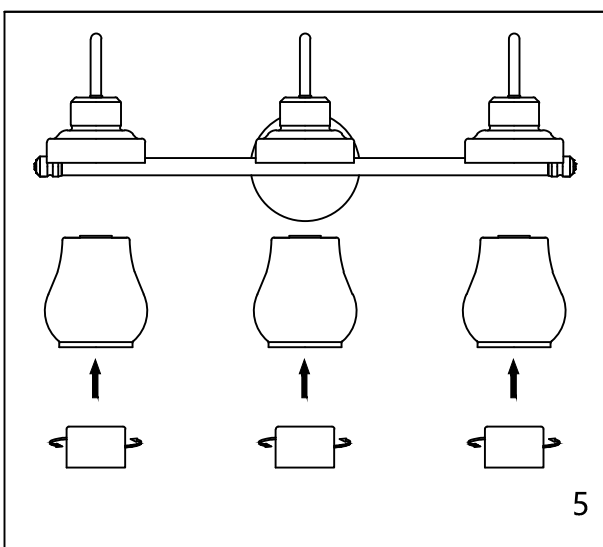

CAUTION - All glass is fragile, use care when handling Glass component(s) and or Lamp(S).

CANOPY MOUNTING & WIRE CONNECTION ASSEMBLY STEPS:

1. J → C
2. C, G → K
3. H, I → F
4. A, D → C

I, K (Wire and Mounting Box Not Included)

NO	A	B	C	D	E	F	G
Part list							
QTY	1	3	1	2	3	3	2

FIXTURE ASSEMBLY STEPS :

1. B, E → A
 2. L → A
- L (Bulb Not Included)

Instructions d'Assemblage et Installation

MISE EN GARDE: Lire les instructions avec soin et couper le courant au disjoncteur central avant de commencer l'installation.