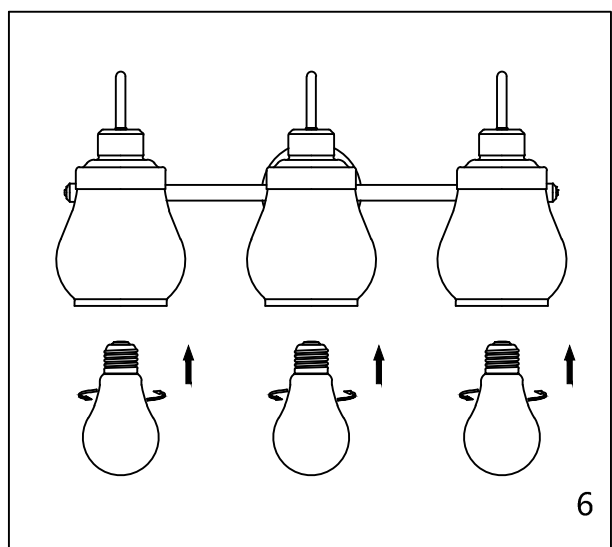

CAUTION - All glass is fragile, use care when handling Glass component(s) and or Lamp(S).

CANOPY MOUNTING & WIRE CONNECTION ASSEMBLY STEPS:

1. J → C
2. C, G → K
3. H, I → F
4. A, D → C

I, K (Wire and Mounting Box Not Included)

NO	A	B	C	D	E	F	G
Part list							
QTY	1	3	1	2	3	3	2

FIXTURE ASSEMBLY STEPS :

1. B, E → A
 2. L → A
- L (Bulb Not Included)

Instructions d'Assemblage et Installation

MISE EN GARDE: Lire les instructions avec soin et couper le courant au disjoncteur central avant de commencer l'installation.