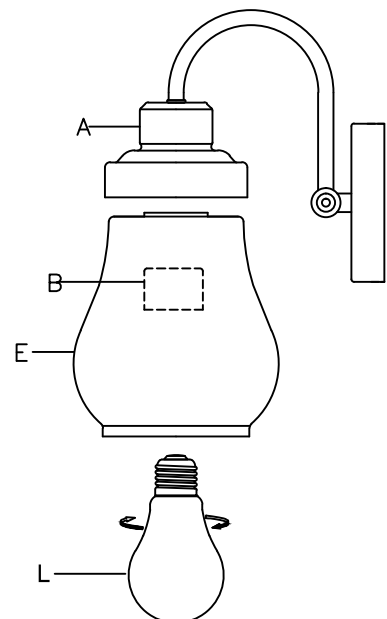

CAUTION - All glass is fragile, use care when handling Glass component(s) and or Lamp(S).

CANOPY MOUNTING & WIRE CONNECTION ASSEMBLY STEPS:

1. J → C
2. C, G → K
3. H, I → F
4. A, D → C

I, K (Wire and Mounting Box Not Included)

NO	A	B	C	D	E	F	G
Part list							
QTY	1	3	1	2	3	3	2

FIXTURE ASSEMBLY STEPS :

1. B, E → A
 2. L → A
- L (Bulb Not Included)

Instructions d'Assemblage et Installation

MISE EN GARDE: Lire les instructions avec soin et couper le courant au disjoncteur central avant de commencer l'installation.