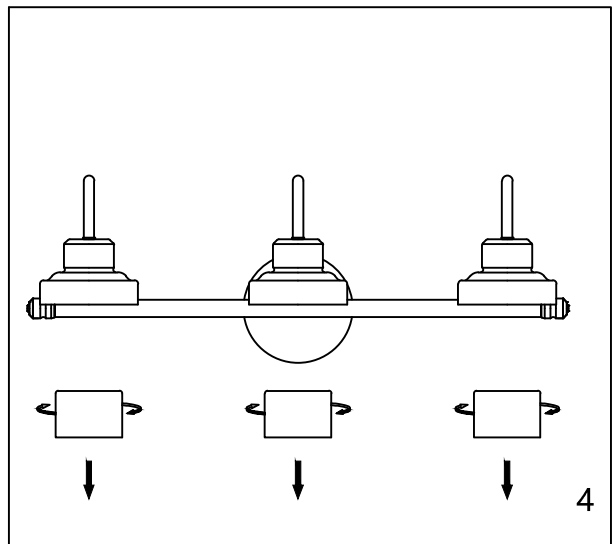

CAUTION - All glass is fragile, use care when handling Glass component(s) and or Lamp(S).

CANOPY MOUNTING & WIRE CONNECTION ASSEMBLY STEPS:

1. J → C
2. C, G → K
3. H, I → F
4. A, D → C

I, K (Wire and Mounting Box Not Included)

NO	A	B	C	D	E	F	G
Part list							
QTY	1	3	1	2	3	3	2

FIXTURE ASSEMBLY STEPS :

1. B, E → A
 2. L → A
- L (Bulb Not Included)

Instructions d'Assemblage et Installation

MISE EN GARDE: Lire les instructions avec soin et couper le courant au disjoncteur central avant de commencer l'installation.