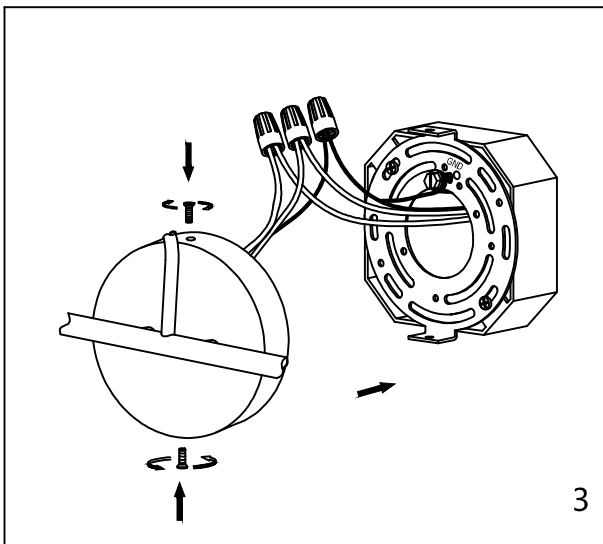

CAUTION - All glass is fragile, use care when handling Glass component(s) and or Lamp(S).

CANOPY MOUNTING & WIRE CONNECTION ASSEMBLY STEPS:

1. J → C
2. C, G → K
3. H, I → F
4. A, D → C

I, K (Wire and Mounting Box Not Included)

NO	A	B	C	D	E	F	G
Part list							
QTY	1	3	1	2	3	3	2

FIXTURE ASSEMBLY STEPS :

1. B, E → A
 2. L → A
- L (Bulb Not Included)

Instructions d'Assemblage et Installation

MISE EN GARDE: Lire les instructions avec soin et couper le courant au disjoncteur central avant de commencer l'installation.