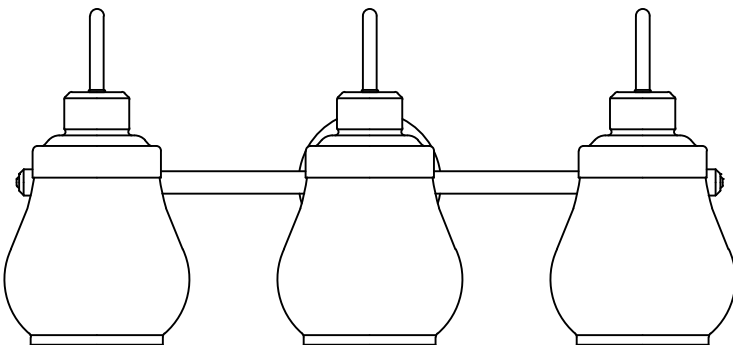

CAUTION - All glass is fragile, use care when handling Glass component(s) and or Lamp(S).

CANOPY MOUNTING & WIRE CONNECTION ASSEMBLY STEPS:

1. J → C
2. C, G → K
3. H, I → F
4. A, D → C

I, K (Wire and Mounting Box Not Included)

NO	A	B	C	D	E	F	G
Part list							
QTY	1	3	1	2	3	3	2

FIXTURE ASSEMBLY STEPS :

1. B, E → A
 2. L → A
- L (Bulb Not Included)

Instructions d'Assemblage et Installation

MISE EN GARDE: Lire les instructions avec soin et couper le courant au disjoncteur central avant de commencer l'installation.