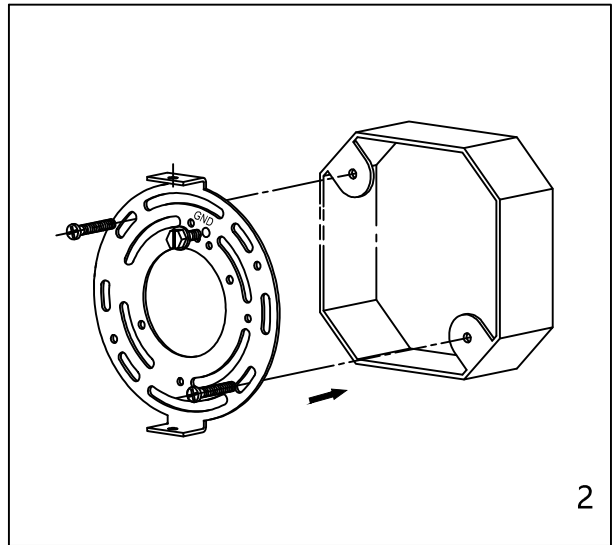

CAUTION - All glass is fragile, use care when handling Glass component(s) and or Lamp(S).

CANOPY MOUNTING & WIRE CONNECTION ASSEMBLY STEPS:

1. J → C
2. C, G → K
3. H, I → F
4. A, D → C

I, K (Wire and Mounting Box Not Included)

NO	A	B	C	D	E	F	G
Part list							
QTY	1	3	1	2	3	3	2

FIXTURE ASSEMBLY STEPS :

1. B, E → A
 2. L → A
- L (Bulb Not Included)

Instructions d'Assemblage et Installation

MISE EN GARDE: Lire les instructions avec soin et couper le courant au disjoncteur central avant de commencer l'installation.