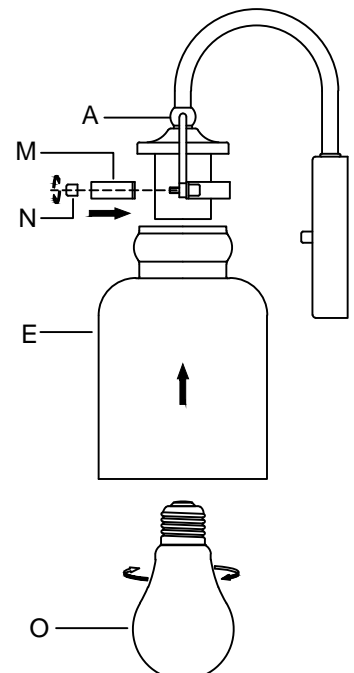

CAUTION - All glass is fragile, use care when handling Glass component(s) and or Lamp(S).

CANOPY MOUNTING & WIRE CONNECTION ASSEMBLY STEPS:

1. C.I → B
2. D → C
3. B.H → K
4. J.L → G
5. A.F → C

K.L (Wire and Mounting Box Not Included)

NO	A	B	C	D	E	F	G	H
Part list								
QTY	1	1	2	2	3	2	2	2

FIXTURE ASSEMBLY STEPS :

1. E → A
 2. M.N → A
 3. O → A
- O (Bulb Not Included)

Instructions d'Assemblage et Installation

MISE EN GARDE: Lire les instructions avec soin et couper le courant au disjoncteur central avant de commencer l'installation.