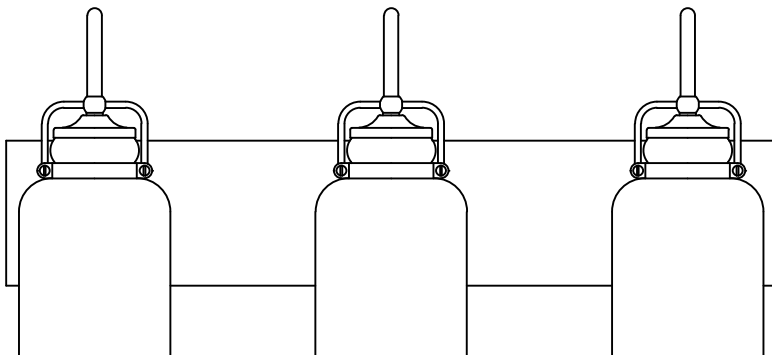

CAUTION - All glass is fragile, use care when handling Glass component(s) and or Lamp(S).

CANOPY MOUNTING & WIRE CONNECTION ASSEMBLY STEPS:

1. C.I → B
2. D → C
3. B.H → K
4. J.L → G
5. A.F → C

K.L (Wire and Mounting Box Not Included)

NO	A	B	C	D	E	F	G	H
Part list								
QTY	1	1	2	2	3	2	2	2

FIXTURE ASSEMBLY STEPS :

1. E → A
 2. M.N → A
 3. O → A
- O (Bulb Not Included)

Instructions d'Assemblage et Installation

MISE EN GARDE: Lire les instructions avec soin et couper le courant au disjoncteur central avant de commencer l'installation.