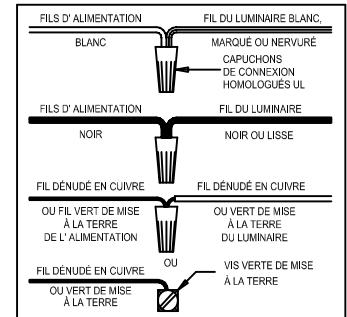

Instructions d'Assemblage et Installation

MISE EN GARDE: Lire les instructions avec soin et couper le courant au disjoncteur central avant de commencer l'installation.

*****

AVERTISSEMENT - S'il y a d'autres mécanismes régulateurs qui s'emploient avec ce dispositif, suivre soigneusement les instructions pour satisfaire aux exigences NEC. Si vous avez des questions, consulter un électricien qualifié.

AVERTISSEMENT - Ce produit contient des composants chimiques qui selon L'état de Californie provoquent un cancer, des infirmités de naissance et (ou) du mal au système reproductif. Il faut laver les mains soigneusement après avoir installé, manipulé, nettoyé, ou autrement touché ce produit.

MISE EN GARDE - Le verre est toujours fragile; maniez le(s) composant(s) et/ou l' (les) ampoule(s) avec prudence.

*****