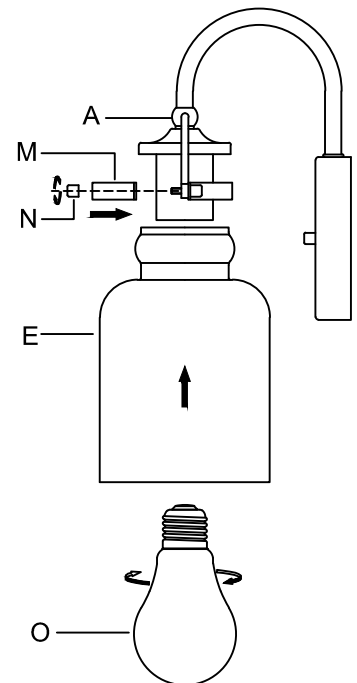

CAUTION - All glass is fragile, use care when handling Glass component(s) and or Lamp(S).

CANOPY MOUNTING & WIRE CONNECTION ASSEMBLY STEPS:

1. C.I → B
2. D → C
3. B.H → K
4. J.L → G
5. A.F → C

K.L (Wire and Mounting Box Not Included)

NO	A	B	C	D	E	F	G	H
Part list								
QTY	1	1	2	2	3	2	3	2

FIXTURE ASSEMBLY STEPS :

1. E → A
 2. M.N → A
 3. O → A
- O (Bulb Not Included)

Instructions d'Assemblage et Installation

MISE EN GARDE: Lire les instructions avec soin et couper le courant au disjoncteur central avant de commencer l'installation.