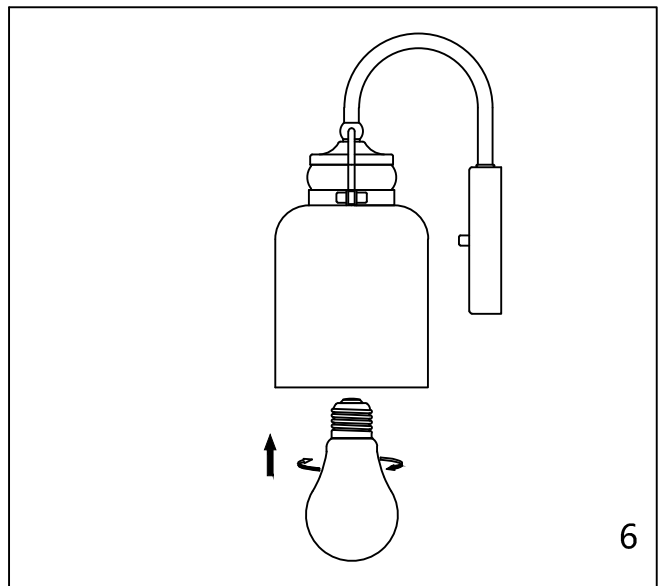

CAUTION - All glass is fragile, use care when handling Glass component(s) and or Lamp(S).

CANOPY MOUNTING & WIRE CONNECTION ASSEMBLY STEPS:

1. C.I → B
2. D → C
3. B.H → K
4. J.L → G
5. A.F → C

K.L (Wire and Mounting Box Not Included)

NO	A	B	C	D	E	F	G	H
Part list								
QTY	1	1	2	2	3	2	3	2

FIXTURE ASSEMBLY STEPS :

1. E → A
 2. M.N → A
 3. O → A
- O (Bulb Not Included)

Instructions d'Assemblage et Installation

MISE EN GARDE: Lire les instructions avec soin et couper le courant au disjoncteur central avant de commencer l'installation.