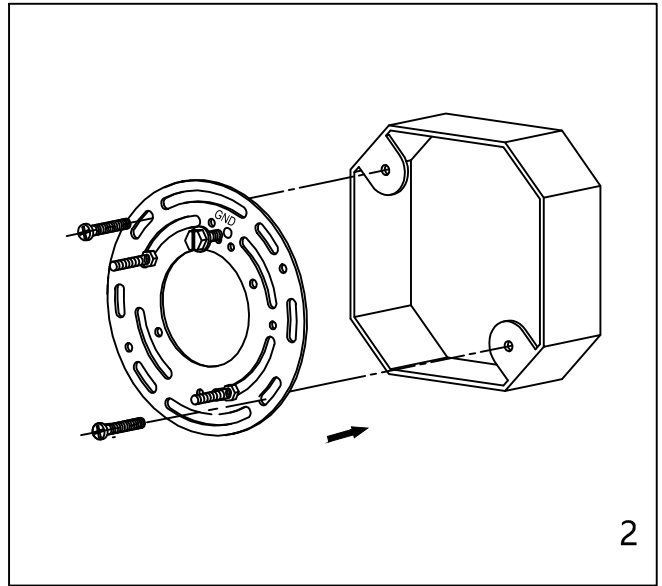

CAUTION - All glass is fragile, use care when handling Glass component(s) and or Lamp(S).

CANOPY MOUNTING & WIRE CONNECTION ASSEMBLY STEPS:

1. C.I → B
2. D → C
3. B.H → K
4. J.L → G
5. A.F → C

K.L (Wire and Mounting Box Not Included)

NO	A	B	C	D	E	F	G	H
Part list								
QTY	1	1	2	2	3	2	3	2

FIXTURE ASSEMBLY STEPS :

1. E → A
 2. M.N → A
 3. O → A
- O (Bulb Not Included)

Instructions d'Assemblage et Installation

MISE EN GARDE: Lire les instructions avec soin et couper le courant au disjoncteur central avant de commencer l'installation.