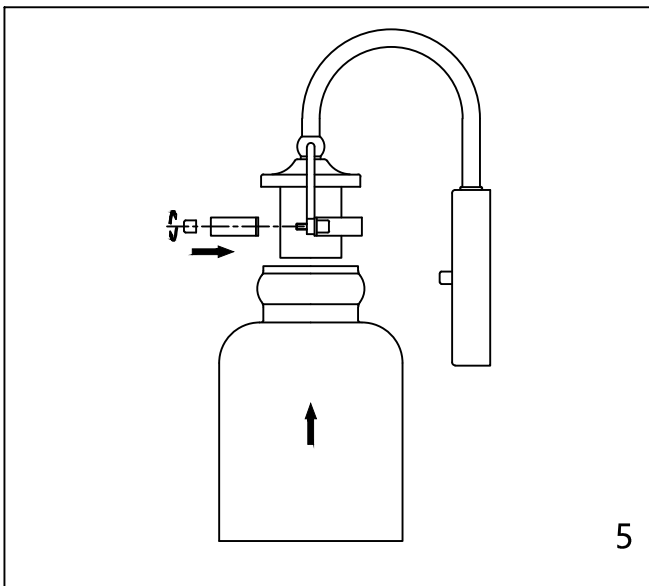

CAUTION - All glass is fragile, use care when handling Glass component(s) and or Lamp(S).

CANOPY MOUNTING & WIRE CONNECTION ASSEMBLY STEPS:

1. C.I → B
2. D → C
3. B.H → K
4. J.L → G
5. A.F → C

K.L (Wire and Mounting Box Not Included)

NO	A	B	C	D	E	F	G	H
Part list								
QTY	1	1	2	2	3	2	3	2

FIXTURE ASSEMBLY STEPS :

1. E → A
 2. M.N → A
 3. O → A
- O (Bulb Not Included)

Instructions d'Assemblage et Installation

MISE EN GARDE: Lire les instructions avec soin et couper le courant au disjoncteur central avant de commencer l'installation.