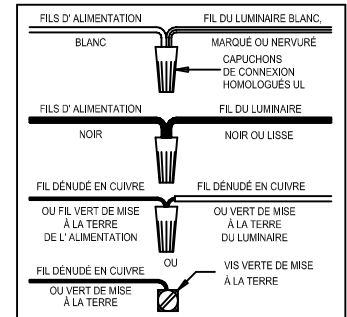

Instructions d'Assemblage et Installation

MISE EN GARDE: Lire les instructions avec soin et couper le courant au disjoncteur central avant de commencer l'installation.

*****
AVERTISSEMENT - S'il y a d'autres mécanismes régulateurs qui s'emploient avec ce dispositif, suivre soigneusement les instructions pour satisfaire aux exigences NEC. Si vous avez des questions, consulter un électricien qualifié.

AVERTISSEMENT - Ce produit contient des composants chimiques qui selon L'état de Californie provoquent un cancer, des infirmités de naissance et (ou) du mal au système reproductif. Il faut laver les mains soigneusement après avoir installé, manipulé, nettoyé, ou autrement touché ce produit.

MISE EN GARDE - Le verre est toujours fragile; maniez le(s) composant(s) et/ou l' (les) ampoule(s) avec prudence.

*****