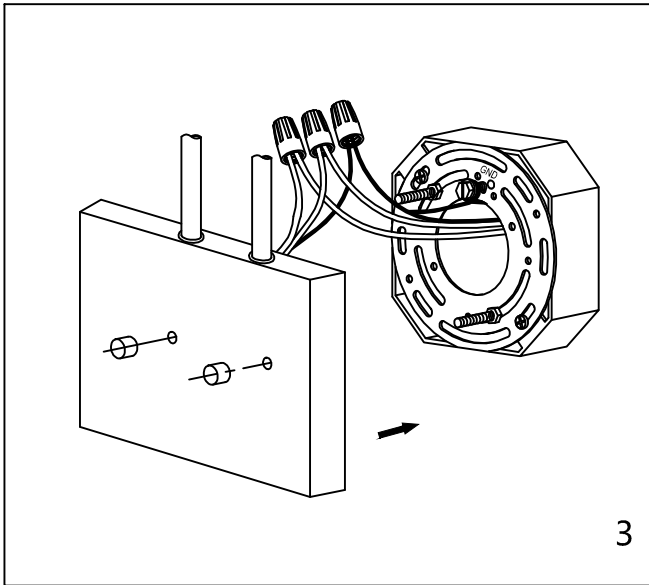

CAUTION - All glass is fragile, use care when handling Glass component(s) and or Lamp(S).

CANOPY MOUNTING & WIRE CONNECTION ASSEMBLY STEPS:

1. C.I → B
2. D → C
3. B.H → K
4. J.L → G
5. A.F → C

K.L (Wire and Mounting Box Not Included)

NO	A	B	C	D	E	F	G	H
Part list								
QTY	1	1	2	2	3	2	3	2

FIXTURE ASSEMBLY STEPS :

1. E → A
 2. M.N → A
 3. O → A
- O (Bulb Not Included)

Instructions d'Assemblage et Installation

MISE EN GARDE: Lire les instructions avec soin et couper le courant au disjoncteur central avant de commencer l'installation.