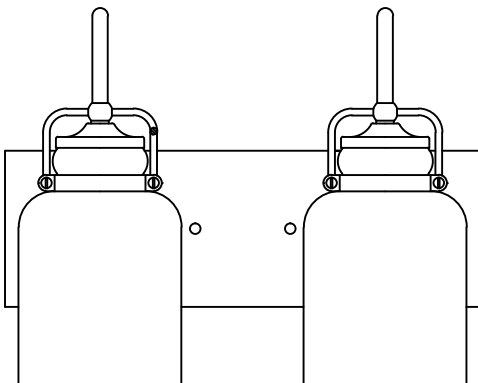

CAUTION - All glass is fragile, use care when handling Glass component(s) and or Lamp(S).

CANOPY MOUNTING & WIRE CONNECTION ASSEMBLY STEPS:

1. C.I → B
2. D → C
3. B.H → K
4. J.L → G
5. A.F → C

K.L (Wire and Mounting Box Not Included)

NO	A	B	C	D	E	F	G	H
Part list								
QTY	1	1	2	2	3	2	3	2

FIXTURE ASSEMBLY STEPS :

1. E → A
 2. M.N → A
 3. O → A
- O (Bulb Not Included)

Instructions d'Assemblage et Installation

MISE EN GARDE: Lire les instructions avec soin et couper le courant au disjoncteur central avant de commencer l'installation.