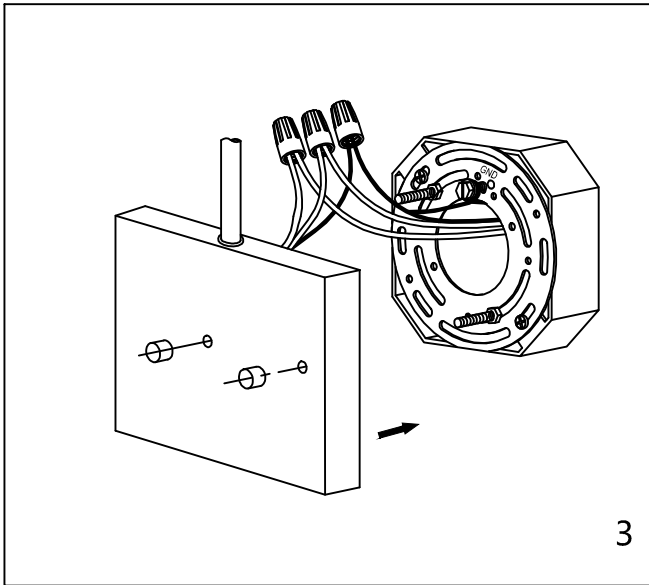

CAUTION - All glass is fragile, use care when handling Glass component(s) and or Lamp(S).

CANOPY MOUNTING & WIRE CONNECTION ASSEMBLY STEPS:

1. C.I → B
2. D → C
3. B.H → K
4. J.L → G
5. A.F → C

K.L (Wire and Mounting Box Not Included)

NO	A	B	C	D	E	F	G	H
Part list								
QTY	1	1	2	2	1	2	3	2

FIXTURE ASSEMBLY STEPS :

1. E → A
 2. M.N → A
 3. O → A
- O (Bulb Not Included)

Instructions d'Assemblage et Installation

MISE EN GARDE: Lire les instructions avec soin et couper le courant au disjoncteur central avant de commencer l'installation.