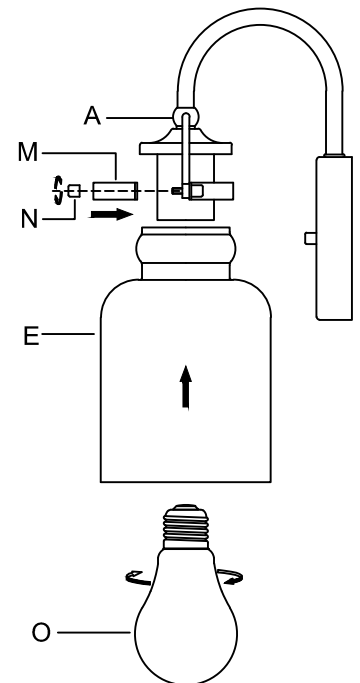

CAUTION - All glass is fragile, use care when handling Glass component(s) and or Lamp(S).

CANOPY MOUNTING & WIRE CONNECTION ASSEMBLY STEPS:

1. C.I → B
2. D → C
3. B.H → K
4. J.L → G
5. A.F → C

K.L (Wire and Mounting Box Not Included)

NO	A	B	C	D	E	F	G	H
Part list								
QTY	1	1	2	2	1	2	3	2

FIXTURE ASSEMBLY STEPS :

1. E → A
 2. M.N → A
 3. O → A
- O (Bulb Not Included)

Instructions d'Assemblage et Installation

MISE EN GARDE: Lire les instructions avec soin et couper le courant au disjoncteur central avant de commencer l'installation.