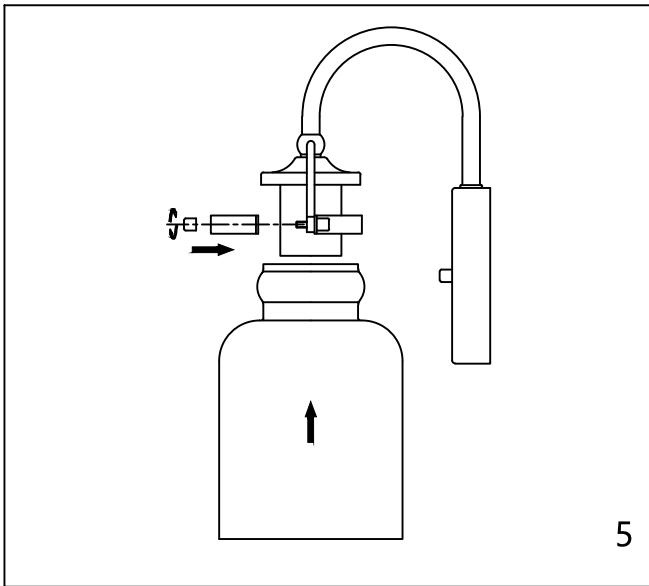

CAUTION - All glass is fragile, use care when handling Glass component(s) and or Lamp(S).

CANOPY MOUNTING & WIRE CONNECTION ASSEMBLY STEPS:

1. C.I → B
2. D → C
3. B.H → K
4. J.L → G
5. A.F → C

K.L (Wire and Mounting Box Not Included)

NO	A	B	C	D	E	F	G	H
Part list								
QTY	1	1	2	2	1	2	3	2

FIXTURE ASSEMBLY STEPS :

1. E → A
 2. M.N → A
 3. O → A
- O (Bulb Not Included)

Instructions d'Assemblage et Installation

MISE EN GARDE: Lire les instructions avec soin et couper le courant au disjoncteur central avant de commencer l'installation.