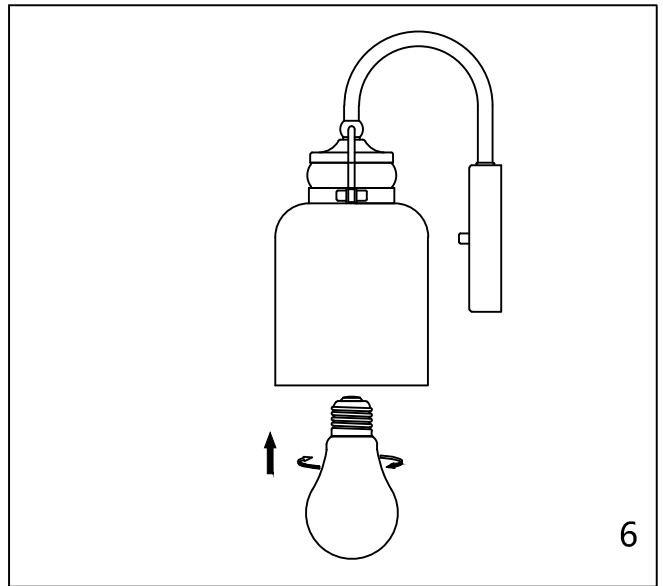

CAUTION - All glass is fragile, use care when handling Glass component(s) and or Lamp(S).

CANOPY MOUNTING & WIRE CONNECTION ASSEMBLY STEPS:

1. C.I → B
2. D → C
3. B.H → K
4. J.L → G
5. A.F → C

K.L (Wire and Mounting Box Not Included)

NO	A	B	C	D	E	F	G	H
Part list								
QTY	1	1	2	2	1	2	3	2

FIXTURE ASSEMBLY STEPS :

1. E → A
 2. M.N → A
 3. O → A
- O (Bulb Not Included)

Instructions d'Assemblage et Installation

MISE EN GARDE: Lire les instructions avec soin et couper le courant au disjoncteur central avant de commencer l'installation.