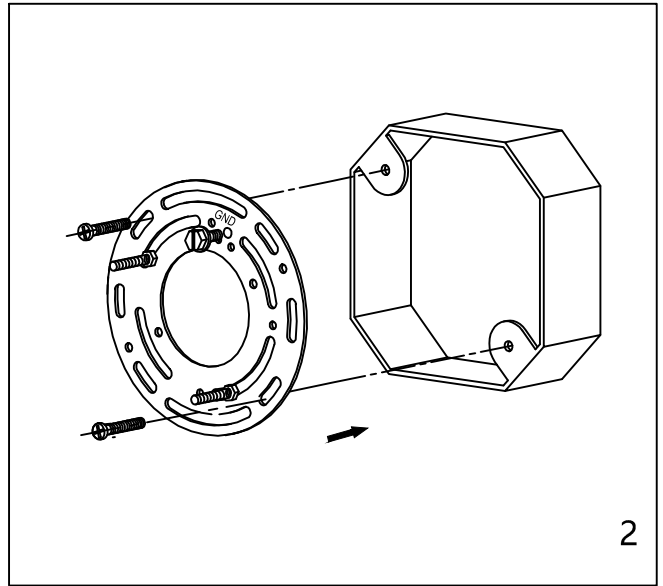

CAUTION - All glass is fragile, use care when handling Glass component(s) and or Lamp(S).

CANOPY MOUNTING & WIRE CONNECTION ASSEMBLY STEPS:

1. C.I → B
2. D → C
3. B.H → K
4. J.L → G
5. A.F → C

K.L (Wire and Mounting Box Not Included)

NO	A	B	C	D	E	F	G	H
Part list								
QTY	1	1	2	2	1	2	3	2

FIXTURE ASSEMBLY STEPS :

1. E → A
 2. M.N → A
 3. O → A
- O (Bulb Not Included)

Instructions d'Assemblage et Installation

MISE EN GARDE: Lire les instructions avec soin et couper le courant au disjoncteur central avant de commencer l'installation.