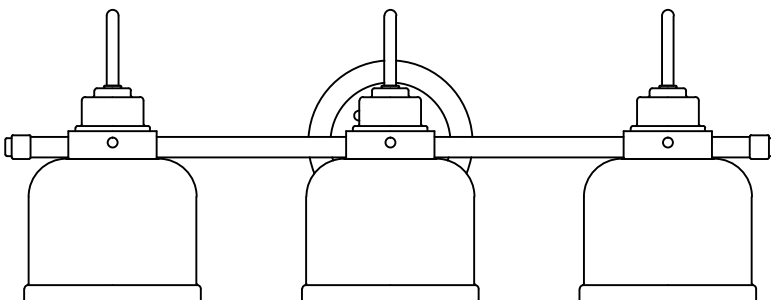

CAUTION - All glass is fragile, use care when handling Glass component(s) and or Lamp(S).

CANOPY MOUNTING & WIRE CONNECTION ASSEMBLY STEPS:

1. E, J → C
2. F → E
3. C, I → M
4. K, L → H
5. A, D → E

L, M (Wire and Mounting Box Not Included)

NO	A	B	C	D	E	F	G	H	J
Part list									
QTY	1	9	1	2	2	3	3	2	2

FIXTURE ASSEMBLY STEPS :

1. B, G → A
 2. O → A
- O (Bulb Not Included)

Instructions d'Assemblage et Installation

MISE EN GARDE: Lire les instructions avec soin et couper le courant au disjoncteur central avant de commencer l'installation.