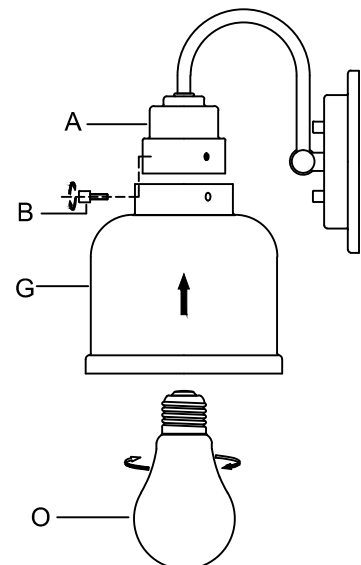

CAUTION - All glass is fragile, use care when handling Glass component(s) and or Lamp(S).

CANOPY MOUNTING & WIRE CONNECTION ASSEMBLY STEPS:

1. E, J → C
2. F → E
3. C, I → M
4. K, L → H
5. A, D → E

L, M (Wire and Mounting Box Not Included)

NO	A	B	C	D	E	F	G	H	J
Part list									
QTY	1	9	1	2	2	3	3	2	2

FIXTURE ASSEMBLY STEPS :

1. B, G → A
 2. O → A
- O (Bulb Not Included)

Instructions d'Assemblage et Installation

MISE EN GARDE: Lire les instructions avec soin et couper le courant au disjoncteur central avant de commencer l'installation.