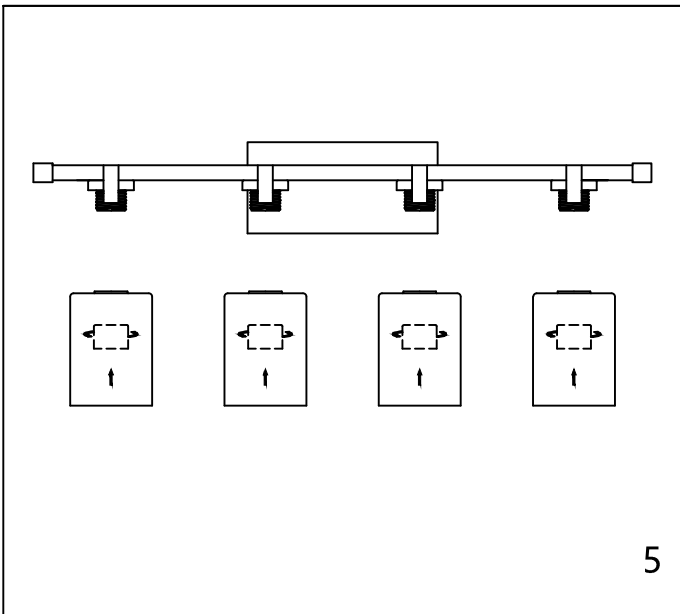

CAUTION - All glass is fragile, use care when handling Glass component(s) and or Lamp(S).

CANOPY MOUNTING & WIRE CONNECTION ASSEMBLY STEPS:

1. J → C
2. C.G → K
3. H.I → F
4. A.D → C

I.K (Wire and Mounting Box Not Included)

NO	A	B	C	D	E	F	G
Part list							
QTY	1	4	1	2	4	3	2

FIXTURE ASSEMBLY STEPS :

1. B.E → A
 2. L → A
- L (Bulb Not Included)

Instructions d'Assemblage et Installation

MISE EN GARDE: Lire les instructions avec soin et couper le courant au disjoncteur central avant de commencer l'installation.