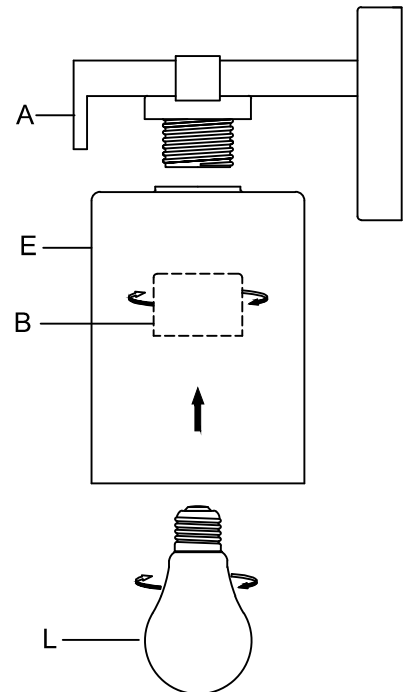

CAUTION - All glass is fragile, use care when handling Glass component(s) and or Lamp(S).

CANOPY MOUNTING & WIRE CONNECTION ASSEMBLY STEPS:

1. J → C
2. C.G → K
3. H.I → F
4. A.D → C

I.K (Wire and Mounting Box Not Included)

NO	A	B	C	D	E	F	G
Part list							
QTY	1	4	1	2	4	3	2

FIXTURE ASSEMBLY STEPS :

1. B.E → A
 2. L → A
- L (Bulb Not Included)

Instructions d'Assemblage et Installation

MISE EN GARDE: Lire les instructions avec soin et couper le courant au disjoncteur central avant de commencer l'installation.