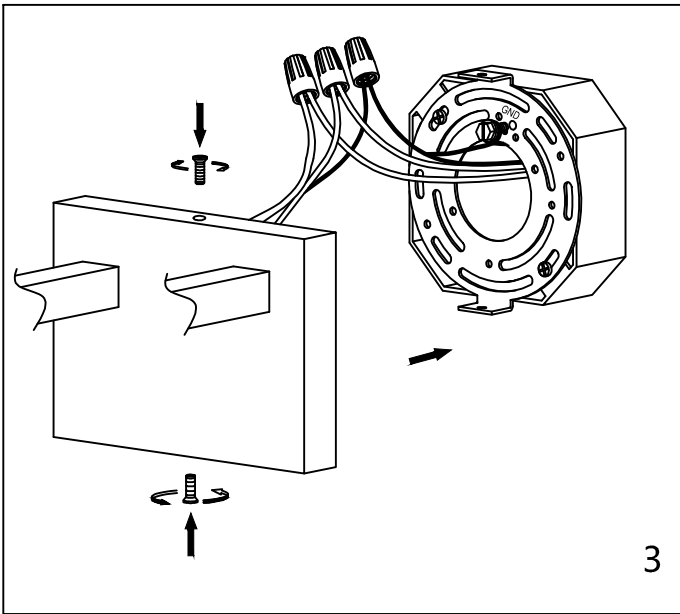

CAUTION - All glass is fragile, use care when handling Glass component(s) and or Lamp(S).

CANOPY MOUNTING & WIRE CONNECTION ASSEMBLY STEPS:

1. J → C
2. C.G → K
3. H.I → F
4. A.D → C

I.K (Wire and Mounting Box Not Included)

NO	A	B	C	D	E	F	G
Part list							
QTY	1	4	1	2	4	3	2

FIXTURE ASSEMBLY STEPS :

1. B.E → A
 2. L → A
- L (Bulb Not Included)

Instructions d'Assemblage et Installation

MISE EN GARDE: Lire les instructions avec soin et couper le courant au disjoncteur central avant de commencer l'installation.