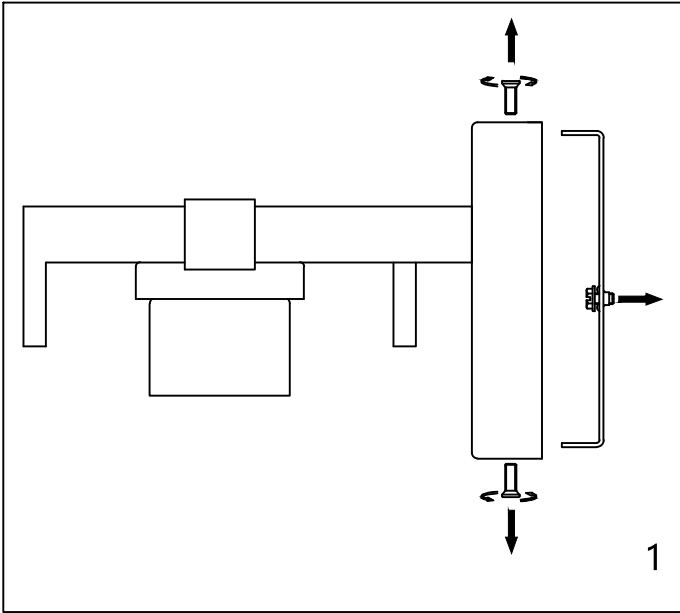

CAUTION - All glass is fragile, use care when handling Glass component(s) and or Lamp(S).

CANOPY MOUNTING & WIRE CONNECTION ASSEMBLY STEPS:

1. J → C
2. C.G → K
3. H.I → F
4. A.D → C

I.K (Wire and Mounting Box Not Included)

NO	A	B	C	D	E	F	G
Part list							
QTY	1	4	1	2	4	3	2

FIXTURE ASSEMBLY STEPS :

1. B.E → A
 2. L → A
- L (Bulb Not Included)

Instructions d'Assemblage et Installation

MISE EN GARDE: Lire les instructions avec soin et couper le courant au disjoncteur central avant de commencer l'installation.