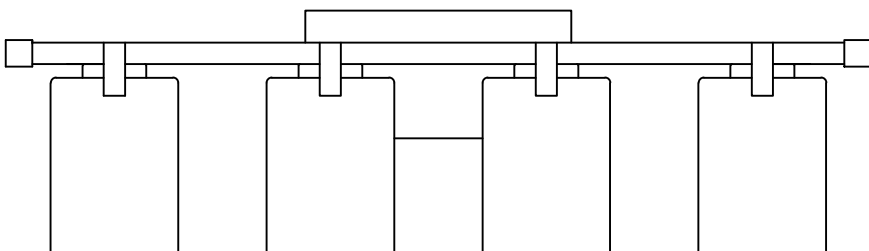

CAUTION - All glass is fragile, use care when handling Glass component(s) and or Lamp(S).

CANOPY MOUNTING & WIRE CONNECTION ASSEMBLY STEPS:

1. J → C
2. C.G → K
3. H.I → F
4. A.D → C

I.K (Wire and Mounting Box Not Included)

NO	A	B	C	D	E	F	G
Part list							
QTY	1	4	1	2	4	3	2

FIXTURE ASSEMBLY STEPS :

1. B.E → A
 2. L → A
- L (Bulb Not Included)

Instructions d'Assemblage et Installation

MISE EN GARDE: Lire les instructions avec soin et couper le courant au disjoncteur central avant de commencer l'installation.