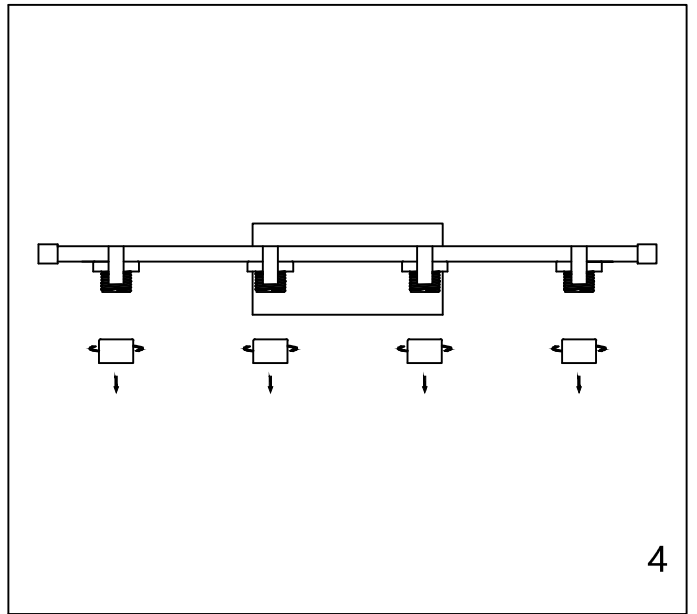

CAUTION - All glass is fragile, use care when handling Glass component(s) and or Lamp(S).

CANOPY MOUNTING & WIRE CONNECTION ASSEMBLY STEPS:

1. J → C
2. C.G → K
3. H.I → F
4. A.D → C

I.K (Wire and Mounting Box Not Included)

NO	A	B	C	D	E	F	G
Part list							
QTY	1	4	1	2	4	3	2

FIXTURE ASSEMBLY STEPS :

1. B.E → A
 2. L → A
- L (Bulb Not Included)

Instructions d'Assemblage et Installation

MISE EN GARDE: Lire les instructions avec soin et couper le courant au disjoncteur central avant de commencer l'installation.