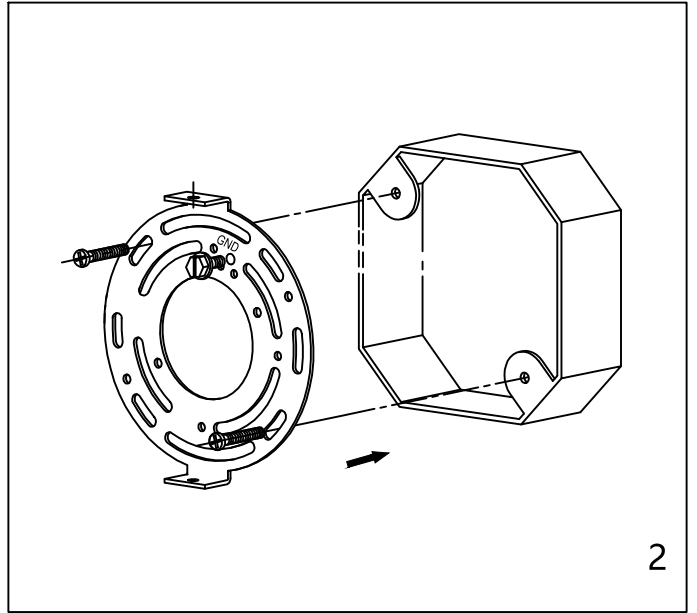

CAUTION - All glass is fragile, use care when handling Glass component(s) and or Lamp(S).

CANOPY MOUNTING & WIRE CONNECTION ASSEMBLY STEPS:

1. J → C
2. C.G → K
3. H.I → F
4. A.D → C

I.K (Wire and Mounting Box Not Included)

NO	A	B	C	D	E	F	G
Part list							
QTY	1	4	1	2	4	3	2

FIXTURE ASSEMBLY STEPS :

1. B.E → A
 2. L → A
- L (Bulb Not Included)

Instructions d'Assemblage et Installation

MISE EN GARDE: Lire les instructions avec soin et couper le courant au disjoncteur central avant de commencer l'installation.