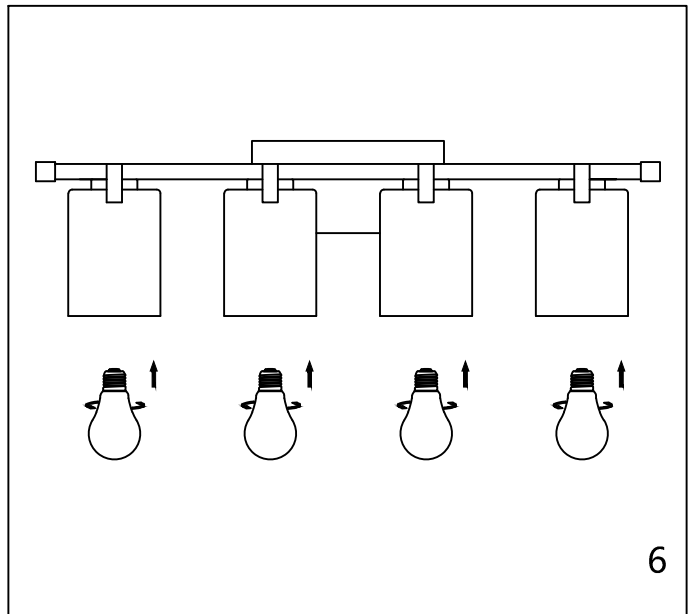

CAUTION - All glass is fragile, use care when handling Glass component(s) and or Lamp(S).

CANOPY MOUNTING & WIRE CONNECTION ASSEMBLY STEPS:

1. J → C
2. C.G → K
3. H.I → F
4. A.D → C

I.K (Wire and Mounting Box Not Included)

NO	A	B	C	D	E	F	G
Part list							
QTY	1	4	1	2	4	3	2

FIXTURE ASSEMBLY STEPS :

1. B.E → A
 2. L → A
- L (Bulb Not Included)

Instructions d'Assemblage et Installation

MISE EN GARDE: Lire les instructions avec soin et couper le courant au disjoncteur central avant de commencer l'installation.