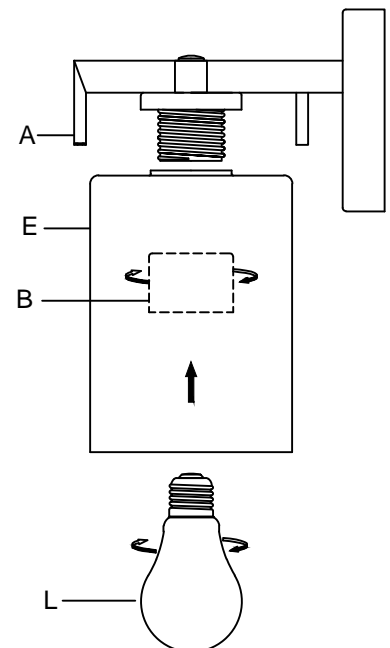

CAUTION - All glass is fragile, use care when handling Glass component(s) and or Lamp(S).

CANOPY MOUNTING & WIRE CONNECTION ASSEMBLY STEPS:

1. J → C
2. C.G → K
3. H.I → F
4. A.D → C

I.K (Wire and Mounting Box Not Included)

NO	A	B	C	D	E	F	G
Part list							
QTY	1	3	1	2	3	3	2

FIXTURE ASSEMBLY STEPS :

1. B.E → A
 2. L → A
- L (Bulb Not Included)

Instructions d'Assemblage et Installation

MISE EN GARDE: Lire les instructions avec soin et couper le courant au disjoncteur central avant de commencer l'installation.