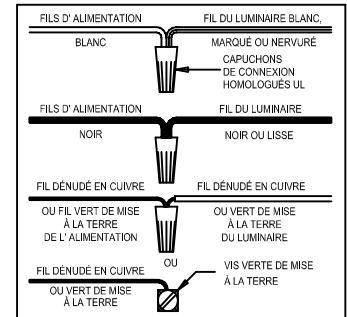

## FIXTURE ASSEMBLY STEPS :

1. B.E → A
  2. L → A
- L (Bulb Not Included)

# Instructions d'Assemblage et Installation

**MISE EN GARDE:** Lire les instructions avec soin et couper le courant au disjoncteur central avant de commencer l'installation.

\*\*\*\*\*  
**AVERTISSEMENT** - S'il y a d'autres mécanismes régulateurs qui s'emploient avec ce dispositif, suivre soigneusement les instructions pour satisfaire aux exigences NEC. Si vous avez des questions, consulter un électricien qualifié.

**MISE EN GARDE** - Le verre est toujours fragile; maniez le(s) composant(s) et/ou l' (les) ampoule(s) avec prudence.

\*\*\*\*\*