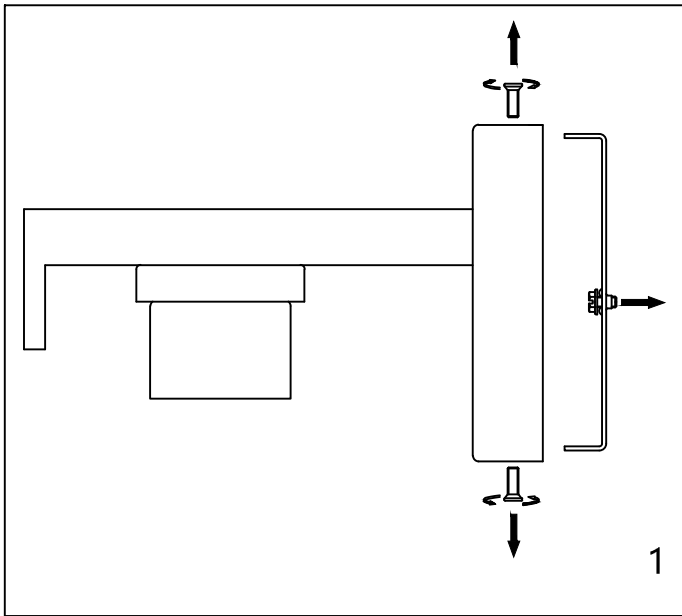

CAUTION - All glass is fragile, use care when handling Glass component(s) and or Lamp(S).

CANOPY MOUNTING & WIRE CONNECTION ASSEMBLY STEPS:

1. J → C
2. C.G → K
3. H.I → F
4. A.D → C

I.K (Wire and Mounting Box Not Included)

NO	A	B	C	D	E	F	G
Part list							
QTY	1	1	1	2	1	3	2

FIXTURE ASSEMBLY STEPS :

1. B.E → A
 2. L → A
- L (Bulb Not Included)

Instructions d'Assemblage et Installation

MISE EN GARDE: Lire les instructions avec soin et couper le courant au disjoncteur central avant de commencer l'installation.