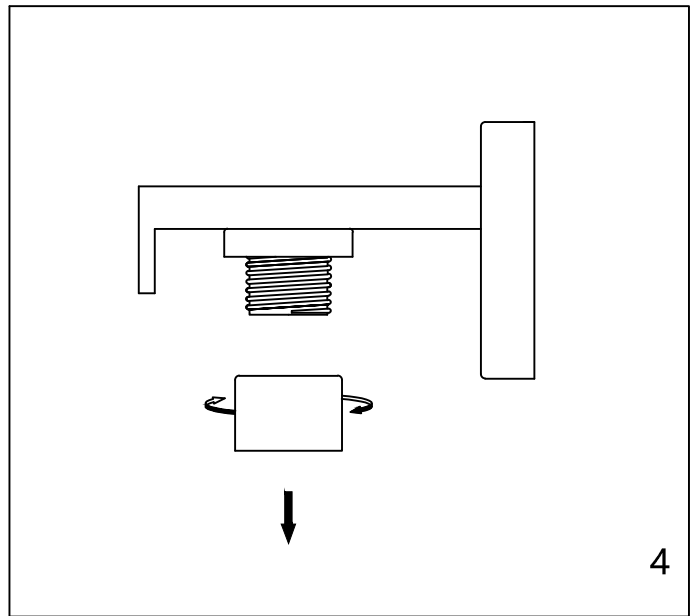

CAUTION - All glass is fragile, use care when handling Glass component(s) and or Lamp(S).

CANOPY MOUNTING & WIRE CONNECTION ASSEMBLY STEPS:

1. J → C
2. C.G → K
3. H.I → F
4. A.D → C

I.K (Wire and Mounting Box Not Included)

NO	A	B	C	D	E	F	G
Part list							
QTY	1	1	1	2	1	3	2

FIXTURE ASSEMBLY STEPS :

1. B.E → A
 2. L → A
- L (Bulb Not Included)

Instructions d'Assemblage et Installation

MISE EN GARDE: Lire les instructions avec soin et couper le courant au disjoncteur central avant de commencer l'installation.