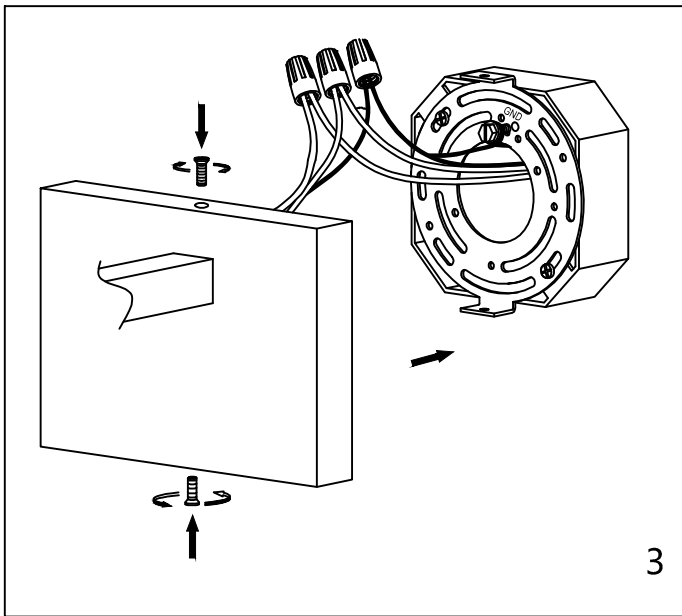

CAUTION - All glass is fragile, use care when handling Glass component(s) and or Lamp(S).

CANOPY MOUNTING & WIRE CONNECTION ASSEMBLY STEPS:

1. J → C
2. C.G → K
3. H.I → F
4. A.D → C

I.K (Wire and Mounting Box Not Included)

NO	A	B	C	D	E	F	G
Part list							
QTY	1	1	1	2	1	3	2

FIXTURE ASSEMBLY STEPS :

1. B.E → A
 2. L → A
- L (Bulb Not Included)

Instructions d'Assemblage et Installation

MISE EN GARDE: Lire les instructions avec soin et couper le courant au disjoncteur central avant de commencer l'installation.