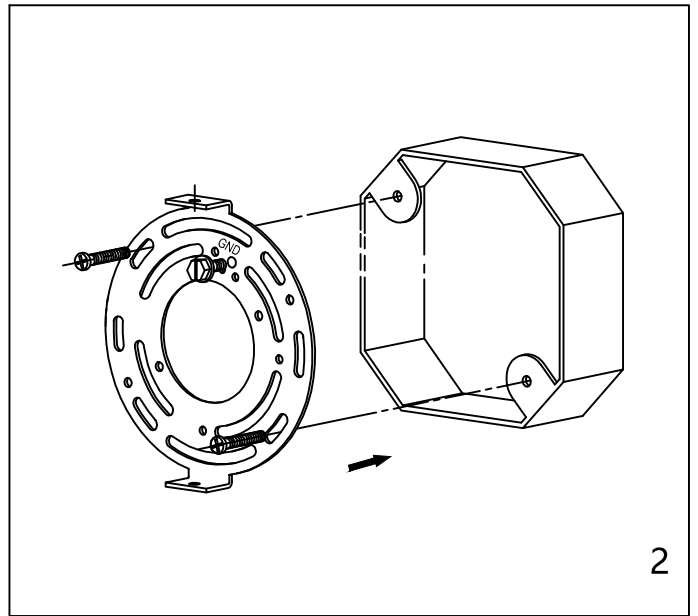

CAUTION - All glass is fragile, use care when handling Glass component(s) and or Lamp(S).

CANOPY MOUNTING & WIRE CONNECTION ASSEMBLY STEPS:

1. J → C
2. C.G → K
3. H.I → F
4. A.D → C

I.K (Wire and Mounting Box Not Included)

NO	A	B	C	D	E	F	G
Part list							
QTY	1	1	1	2	1	3	2

FIXTURE ASSEMBLY STEPS :

1. B.E → A
 2. L → A
- L (Bulb Not Included)

Instructions d'Assemblage et Installation

MISE EN GARDE: Lire les instructions avec soin et couper le courant au disjoncteur central avant de commencer l'installation.