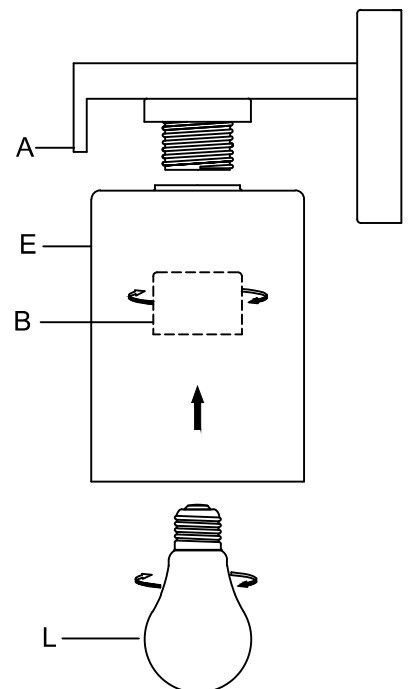

CAUTION - All glass is fragile, use care when handling Glass component(s) and or Lamp(S).

CANOPY MOUNTING & WIRE CONNECTION ASSEMBLY STEPS:

1. J → C
2. C.G → K
3. H.I → F
4. A.D → C

I.K (Wire and Mounting Box Not Included)

NO	A	B	C	D	E	F	G
Part list							
QTY	1	1	1	2	1	3	2

FIXTURE ASSEMBLY STEPS :

1. B.E → A
 2. L → A
- L (Bulb Not Included)

Instructions d'Assemblage et Installation

MISE EN GARDE: Lire les instructions avec soin et couper le courant au disjoncteur central avant de commencer l'installation.