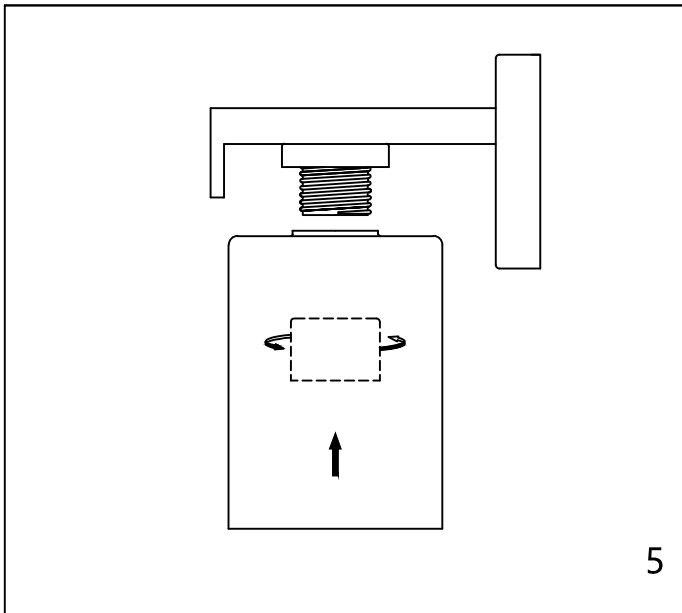

CAUTION - All glass is fragile, use care when handling Glass component(s) and or Lamp(S).

CANOPY MOUNTING & WIRE CONNECTION ASSEMBLY STEPS:

1. J → C
2. C.G → K
3. H.I → F
4. A.D → C

I.K (Wire and Mounting Box Not Included)

NO	A	B	C	D	E	F	G
Part list							
QTY	1	1	1	2	1	3	2

FIXTURE ASSEMBLY STEPS :

1. B.E → A
 2. L → A
- L (Bulb Not Included)

Instructions d'Assemblage et Installation

MISE EN GARDE: Lire les instructions avec soin et couper le courant au disjoncteur central avant de commencer l'installation.