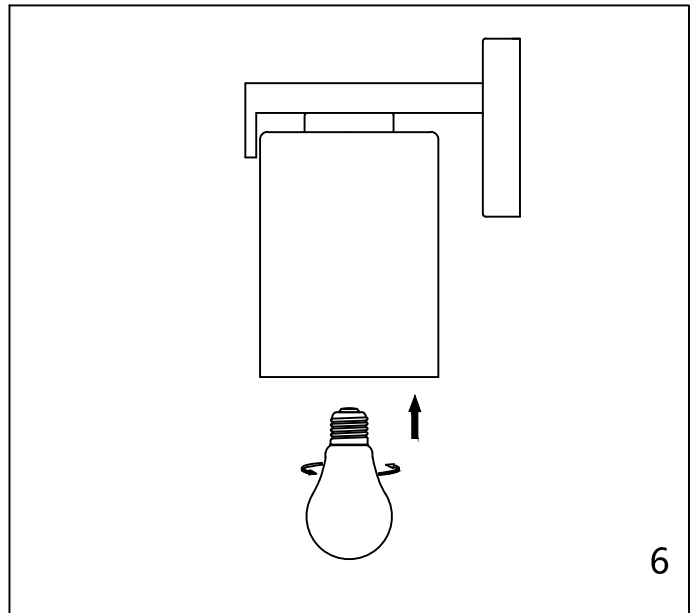

CAUTION - All glass is fragile, use care when handling Glass component(s) and or Lamp(S).

CANOPY MOUNTING & WIRE CONNECTION ASSEMBLY STEPS:

1. J → C
2. C.G → K
3. H.I → F
4. A.D → C

I.K (Wire and Mounting Box Not Included)

NO	A	B	C	D	E	F	G
Part list							
QTY	1	1	1	2	1	3	2

FIXTURE ASSEMBLY STEPS :

1. B.E → A
 2. L → A
- L (Bulb Not Included)

Instructions d'Assemblage et Installation

MISE EN GARDE: Lire les instructions avec soin et couper le courant au disjoncteur central avant de commencer l'installation.