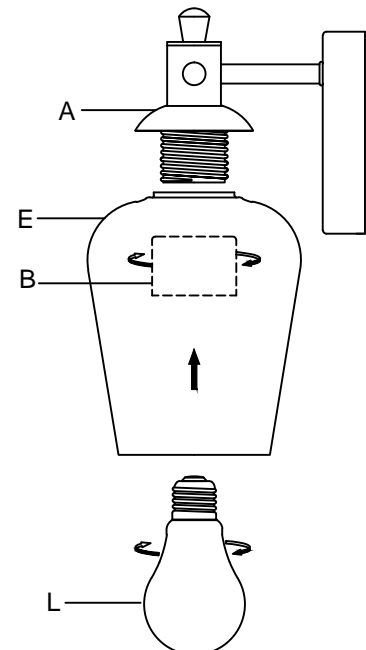

CAUTION - All glass is fragile, use care when handling Glass component(s) and or Lamp(S).

CANOPY MOUNTING & WIRE CONNECTION ASSEMBLY STEPS:

1. J → C
2. C, G → K
3. H, I → F
4. A, D → C

I, K (Wire and Mounting Box Not Included)

NO	A	B	C	D	E	F	G
Part list							
QTY	1	3	1	2	3	3	2

FIXTURE ASSEMBLY STEPS :

1. B, E → A
 2. L → A
- L (Bulb Not Included)

Instructions d'Assemblage et Installation

MISE EN GARDE: Lire les instructions avec soin et couper le courant au disjoncteur central avant de commencer l'installation.