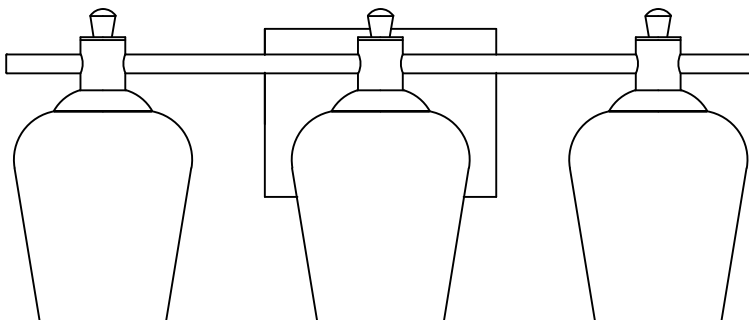

CAUTION - All glass is fragile, use care when handling Glass component(s) and or Lamp(S).

CANOPY MOUNTING & WIRE CONNECTION ASSEMBLY STEPS:

1. J → C
2. C, G → K
3. H, I → F
4. A, D → C

I, K (Wire and Mounting Box Not Included)

NO	A	B	C	D	E	F	G
Part list							
QTY	1	3	1	2	3	3	2

FIXTURE ASSEMBLY STEPS :

1. B, E → A
 2. L → A
- L (Bulb Not Included)

Instructions d'Assemblage et Installation

MISE EN GARDE: Lire les instructions avec soin et couper le courant au disjoncteur central avant de commencer l'installation.