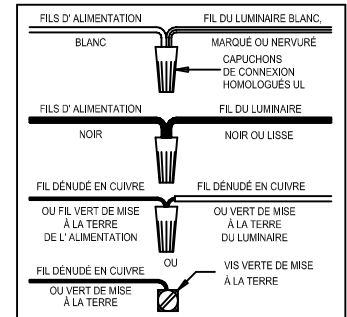

## FIXTURE ASSEMBLY STEPS :

1. E.L → A
  2. M → A
- M (Bulb Not Included)

# Instructions d'Assemblage et Installation

**MISE EN GARDE:** Lire les instructions avec soin et couper le courant au disjoncteur central avant de commencer l'installation.

\*\*\*\*\*  
**AVERTISSEMENT** - S'il y a d'autres mécanismes régulateurs qui s'emploient avec ce dispositif, suivre soigneusement les instructions pour satisfaire aux exigences NEC. Si vous avez des questions, consulter un électricien qualifié.

**MISE EN GARDE** - Le verre est toujours fragile; maniez le(s) composant(s) et/ou l' (les) ampoule(s) avec prudence.

\*\*\*\*\*