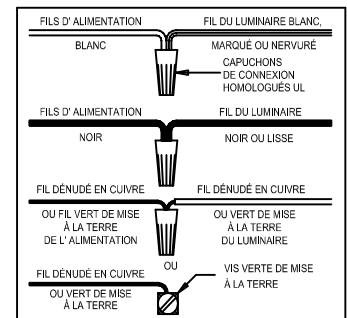

Instructions d'Assemblage et Installation

MISE EN GARDE: Lire les instructions avec soin et couper le courant au disjoncteur central avant de commencer l'installation.

*****
AVERTISSEMENT - S'il y a d'autres mécanismes régulateurs qui s'emploient avec ce dispositif, suivre soigneusement les instructions pour satisfaire aux exigences NEC. Si vous avez des questions, consulter un électricien qualifié.

AVERTISSEMENT - Ce produit contient des composants chimiques qui selon L'état de Californie provoquent un cancer, des infirmités de naissance et (ou) du mal au système reproductif. Il faut laver les mains soigneusement après avoir installé, manipulé, nettoyé, ou autrement touché ce produit.

MISE EN GARDE - Le verre est toujours fragile; maniez le(s) composant(s) et/ou l' (les) ampoule(s) avec prudence.

*****