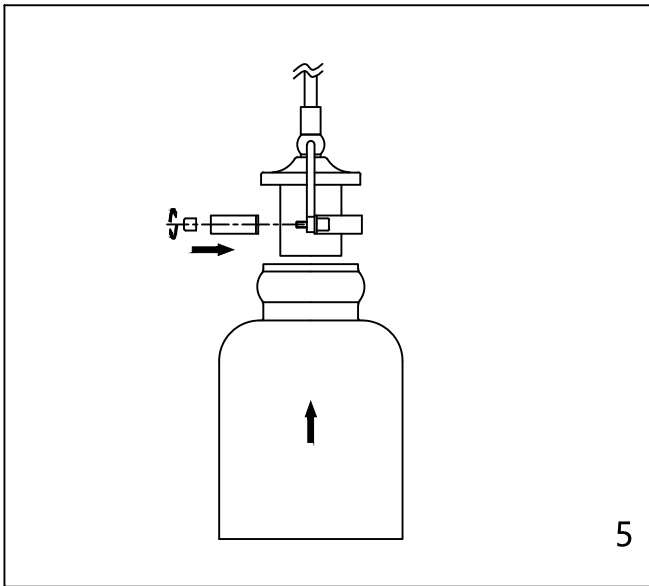

CAUTION - All glass is fragile, use care when handling Glass component(s) and or Lamp(S).

CANOPY MOUNTING & WIRE CONNECTION ASSEMBLY STEPS:

1. B.H → K
2. I.J → G
3. A.F → B

J.K (Wire and Mounting Box Not Included)

NO	A	B	C	D	E	F	G	H
Part list								
QTY	1	1	2	2	1	2	2	2

FIXTURE ASSEMBLY STEPS :

1. E → A
 2. L.M → A
 3. N → A
- N (Bulb Not Included)**

Instructions d'Assemblage et Installation

MISE EN GARDE: Lire les instructions avec soin et couper le courant au disjoncteur central avant de commencer l'installation.