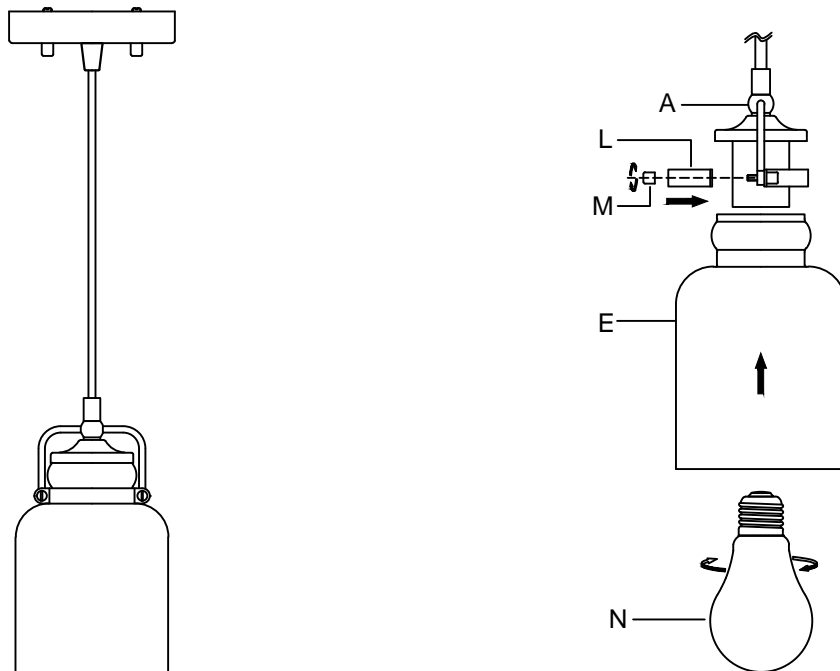

CAUTION - All glass is fragile, use care when handling Glass component(s) and or Lamp(S).

CANOPY MOUNTING & WIRE CONNECTION ASSEMBLY STEPS:

1. B.H → K
2. I.J → G
3. A.F → B

J.K (Wire and Mounting Box Not Included)

NO	A	B	C	D	E	F	G	H
Part list								
QTY	1	1	2	2	1	2	2	2

FIXTURE ASSEMBLY STEPS :

1. E → A
 2. L.M → A
 3. N → A
- N (Bulb Not Included)**

Instructions d'Assemblage et Installation

MISE EN GARDE: Lire les instructions avec soin et couper le courant au disjoncteur central avant de commencer l'installation.