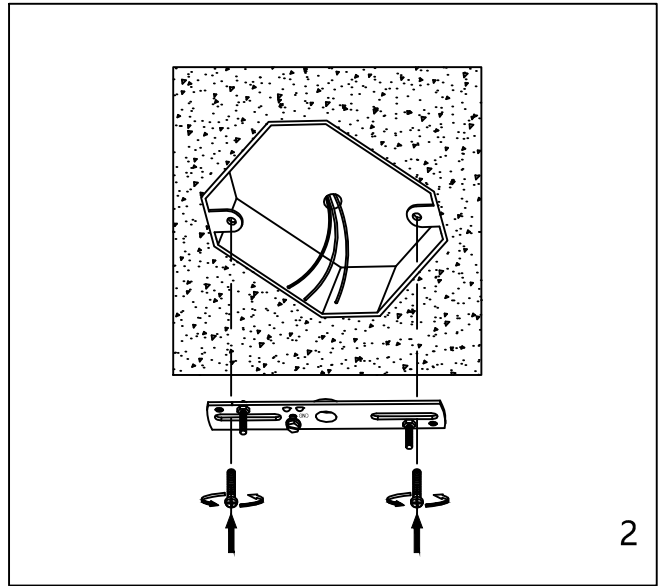

CAUTION - All glass is fragile, use care when handling Glass component(s) and or Lamp(S).

CANOPY MOUNTING & WIRE CONNECTION ASSEMBLY STEPS:

1. B.H → K
2. I.J → G
3. A.F → B

J.K (Wire and Mounting Box Not Included)

NO	A	B	C	D	E	F	G	H
Part list								
QTY	1	1	2	2	1	2	2	2

FIXTURE ASSEMBLY STEPS :

1. E → A
 2. L.M → A
 3. N → A
- N (Bulb Not Included)**

Instructions d'Assemblage et Installation

MISE EN GARDE: Lire les instructions avec soin et couper le courant au disjoncteur central avant de commencer l'installation.