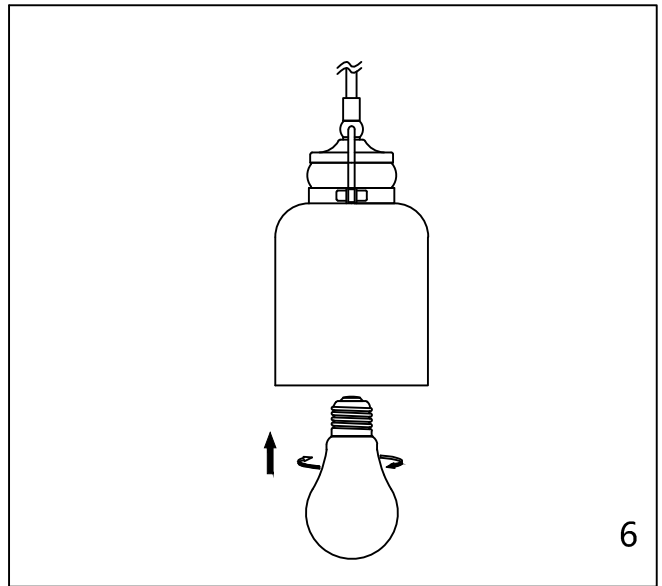

CAUTION - All glass is fragile, use care when handling Glass component(s) and or Lamp(S).

CANOPY MOUNTING & WIRE CONNECTION ASSEMBLY STEPS:

1. B.H → K
2. I.J → G
3. A.F → B

J.K (Wire and Mounting Box Not Included)

NO	A	B	C	D	E	F	G	H
Part list								
QTY	1	1	2	2	1	2	2	2

FIXTURE ASSEMBLY STEPS :

1. E → A
 2. L.M → A
 3. N → A
- N (Bulb Not Included)**

Instructions d'Assemblage et Installation

MISE EN GARDE: Lire les instructions avec soin et couper le courant au disjoncteur central avant de commencer l'installation.