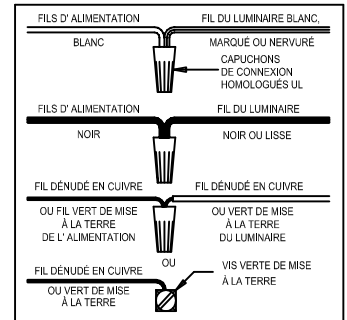

Instructions d'Assemblage et Installation

MISE EN GARDE: Lire les instructions avec soin et couper le courant au disjoncteur central avant de commencer l'installation.

*****

AVERTISSEMENT - S'il y a d'autres mécanismes régulateurs qui s'emploient avec ce dispositif, suivre soigneusement les instructions pour satisfaire aux exigences NEC. Si vous avez des questions, consulter un électricien qualifié.

AVERTISSEMENT - Ce produit contient des composants chimiques qui selon L'état de Californie provoquent un cancer, des infirmités de naissance et (ou) du mal au système reproductif. Il faut laver les mains soigneusement après avoir installé, manipulé, nettoyé, ou autrement touché ce produit.

MISE EN GARDE - Le verre est toujours fragile; maniez le(s) composant(s) et/ou l' (les) ampoule(s) avec prudence.

*****