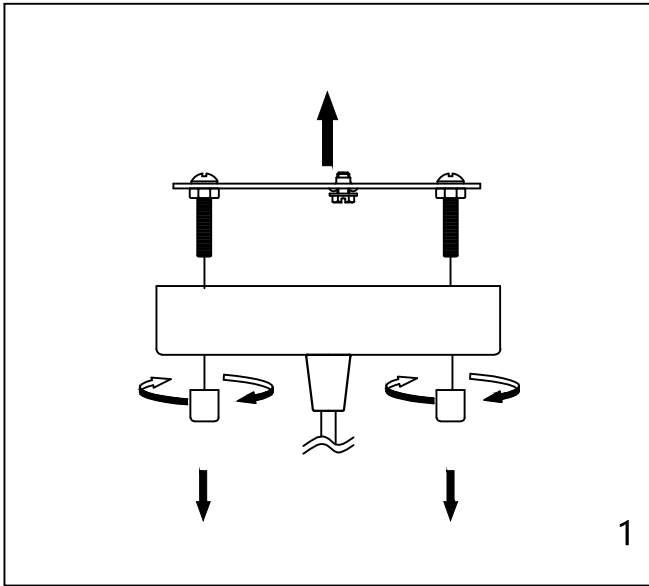

CAUTION - All glass is fragile, use care when handling Glass component(s) and or Lamp(S).

CANOPY MOUNTING & WIRE CONNECTION ASSEMBLY STEPS:

1. B.H → K
2. I.J → G
3. A.F → B

J.K (Wire and Mounting Box Not Included)

NO	A	B	C	D	E	F	G	H
Part list								
QTY	1	1	2	2	1	2	2	2

FIXTURE ASSEMBLY STEPS :

1. E → A
 2. L.M → A
 3. N → A
- N (Bulb Not Included)**

Instructions d'Assemblage et Installation

MISE EN GARDE: Lire les instructions avec soin et couper le courant au disjoncteur central avant de commencer l'installation.