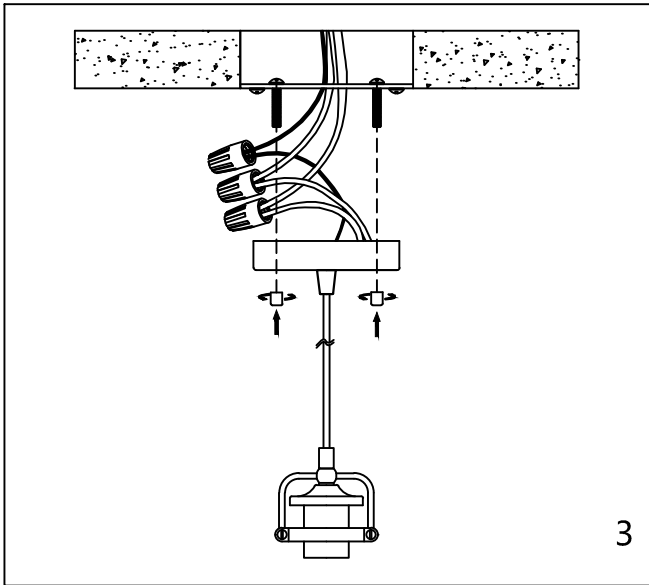

CAUTION - All glass is fragile, use care when handling Glass component(s) and or Lamp(S).

CANOPY MOUNTING & WIRE CONNECTION ASSEMBLY STEPS:

1. B.H → K
2. I.J → G
3. A.F → B

J.K (Wire and Mounting Box Not Included)

NO	A	B	C	D	E	F	G	H
Part list								
QTY	1	1	2	2	1	2	2	2

FIXTURE ASSEMBLY STEPS :

1. E → A
 2. L.M → A
 3. N → A
- N (Bulb Not Included)**

Instructions d'Assemblage et Installation

MISE EN GARDE: Lire les instructions avec soin et couper le courant au disjoncteur central avant de commencer l'installation.