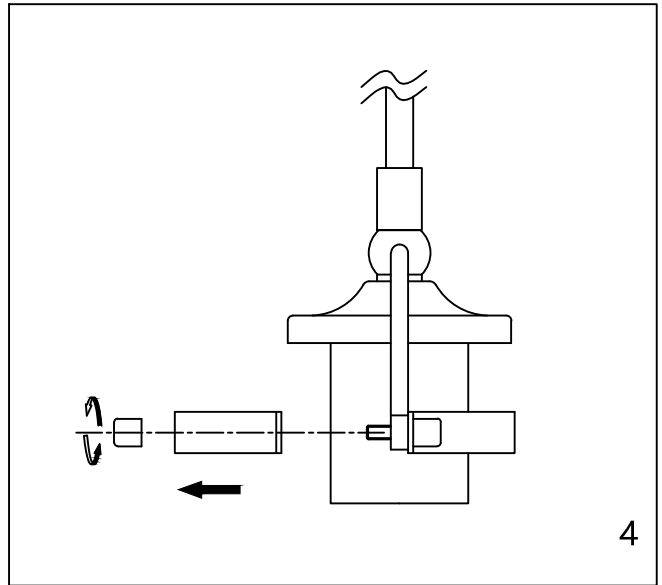

CAUTION - All glass is fragile, use care when handling Glass component(s) and or Lamp(S).

CANOPY MOUNTING & WIRE CONNECTION ASSEMBLY STEPS:

1. B.H → K
2. I.J → G
3. A.F → B

J.K (Wire and Mounting Box Not Included)

NO	A	B	C	D	E	F	G	H
Part list								
QTY	1	1	2	2	1	2	2	2

FIXTURE ASSEMBLY STEPS :

1. E → A
 2. L.M → A
 3. N → A
- N (Bulb Not Included)**

Instructions d'Assemblage et Installation

MISE EN GARDE: Lire les instructions avec soin et couper le courant au disjoncteur central avant de commencer l'installation.