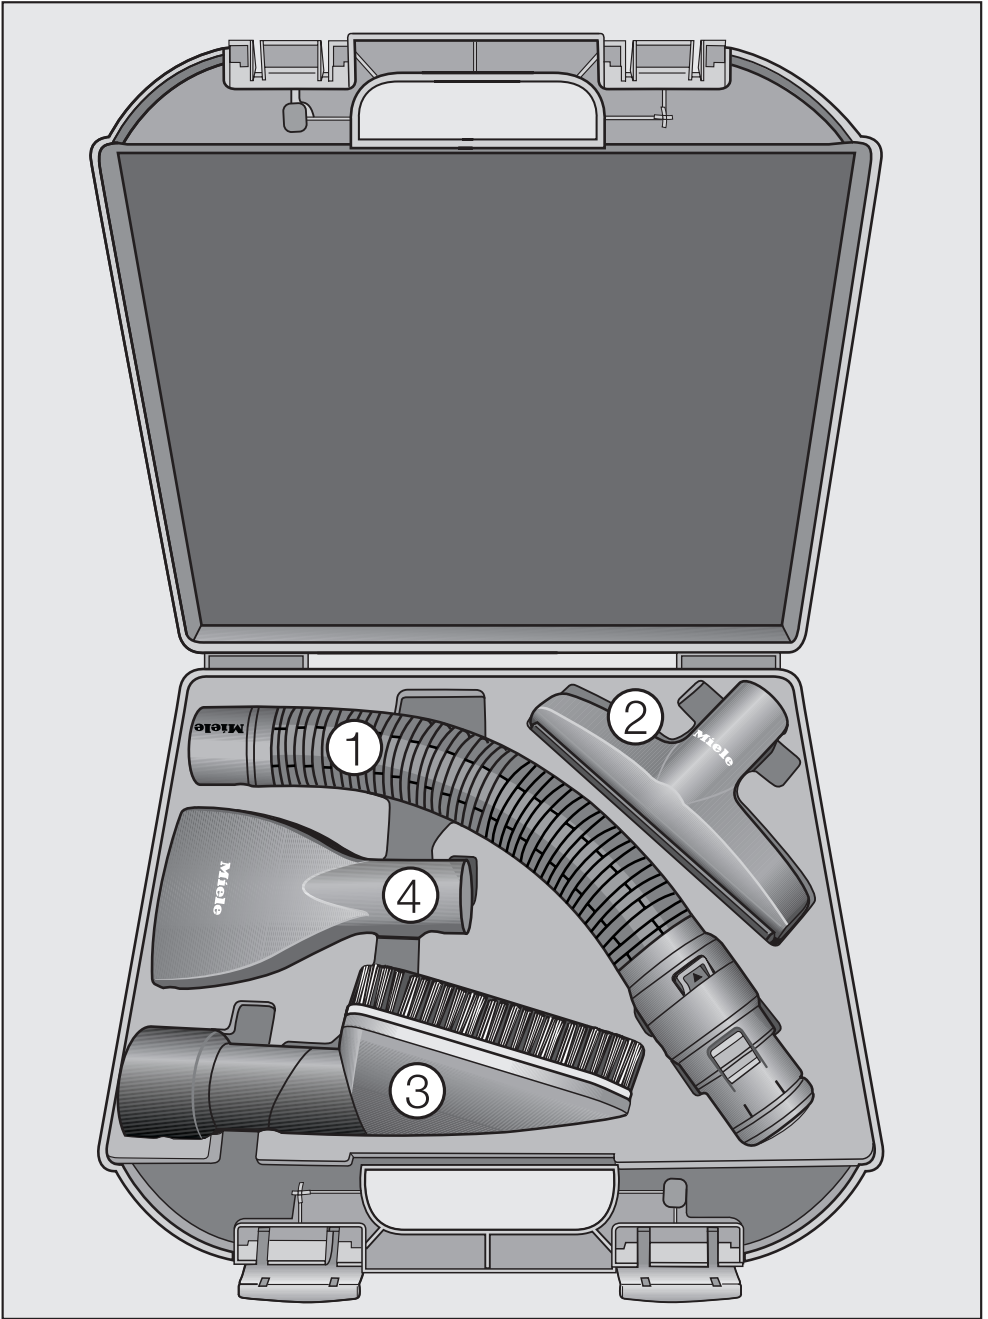

## HomeCare

Das Zubehör HomeCare ist für die schnelle und gründliche Wohnraumpflege mit Miele Bodenstaubsaugern konzipiert.

Es ist anschließbar an die folgenden Miele Bodenstaubsauger.

- S 500 – S 557
- S 600 – S 657
- S 700 – S 757 / S 760 – S 768
- S 800 – S 857
- S 2000 – S 2999
- S 4000 – S 4999
- S 5000 – S 5799
- S 6000 – S 6799
- S 8000 – S 8799

## Verwendung der Zubehörteile

- ① Flex-Schlauchadapter  
Zur Verlängerung des Saugschlauches um ca. 1,5 m.  
Der Schlauchadapter ist zwischen Handgriff und Saugschlauch einzusetzen.
- ② Polsterdüse  
Extra breite Polsterdüse zum schnellen Absaugen von Polstermöbeln, Matratzen und Kissen.
- ③ Universalbürste  
Zum Absaugen von Büchern, Regalböden und ähnlichem.
- ④ Matratzendüse  
Zum bequemen Absaugen von Matratzen und Polstermöbeln und deren Fugen.