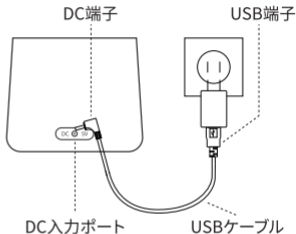

仕様

出力	5W
入力電圧	DC 5V/1.0A
サイズ	89mm x 76mm x 76mm
USBケーブルの長さ	150cm
スピーカー仕様	40mm, 2Ω 3W
THD+N	≤1%(1W, 1KHz)
SNR	≥75dB

使いかた

電源接続

① USBケーブルのDC端子を本体のDC入力ポートに差し込んでから、USB端子をUSBアダプターのUSBポートに差し込みます。

② 出力DC5V/1AのUSBアダプターをコンセントに接続します。