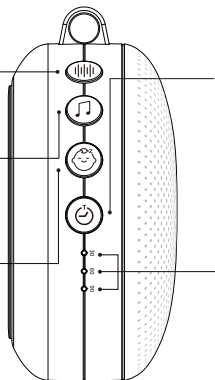

ホワイトノイズ

短押し: ホワイトノイズ音・ファン音を選択

自然音

短押し: 自然音を選択

赤ちゃんが好きな音

短押し: 赤ちゃんが好きな音を選択

過電圧保護

本製品の入力規格は5V/1Aで、出力5V以上のUSB電源アダプターは使わないでください。本体の過電圧保護システムが作動し電源オフとなり、充電不良や作動不良の原因となる。

過電圧保護モードに入った場合、出力5V/1AのUSB電源アダプターを使って、マシンを10分間ほど充電してから、電源が入るまで、電源ボタンを2~10秒間長押ししてください。

メモリー機能

電源が入ったら、前回終了時の設定(音、音量、タイマー)で運転が始まる。

タイマーボタン

短押し: 「30分後」→「60分後」→「90分後」→「タイマー設定なし」

タイマーインジケーター

点灯: 選択したOFFタイマーを指示する
消灯: 連続運転する(タイマー設定なし)