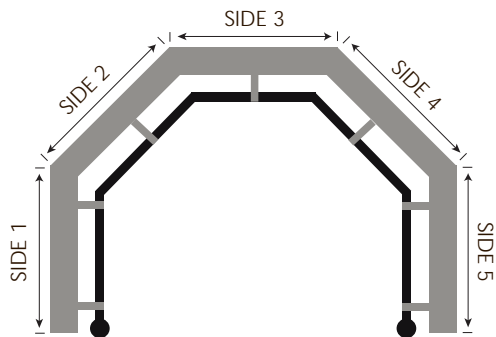

BAYVIEW

1-1/8" COLLECTION

BAYVIEW bay window . baie vitrée

3 SIDED BAY WINDOW - BAIE VITRÉE À 3 CÔTÉS
(2 double corner elbows - 2 rotules double)

3 SIDED BAY WINDOW - BAIE VITRÉE À 3 CÔTÉS
(2 single corner elbows - 2 rotules simple)

5 SIDED BAY WINDOW - BAIE VITRÉE À 5 CÔTÉS
(4 single corner elbows - 4 rotules simple)

28JDC
Double Corner Elbow
Rotule double

28JSC
Single Elbow
Rotule simple

28B1PO
Pass Over Bracket
Support ouvert

28B4IA
IDC Adjustable Bracket
Support ajustable IDC

28RPO
Pass Over Rings
Anneaux ouverts

(pass over bracket/support ouvert)

FOR 3-SIDED BAY WINDOWS OR L-SHAPED WINDOWS

Double elbows are available for 3 sided bay windows. Double elbow joints bend to angles up to 90°.

POUR LES BAIES VITRÉE À 3-CÔTÉS OU FENÊTRES EN FORME DE-L

Double joints d'angle sont disponibles pour baie vitrée à 3-côtés. Rotule double plient à des angles jusqu'à 90°.

* Recommandé pour la baie vitrée moyenne couvrant environ 142" (360 cm) de longueur totale.