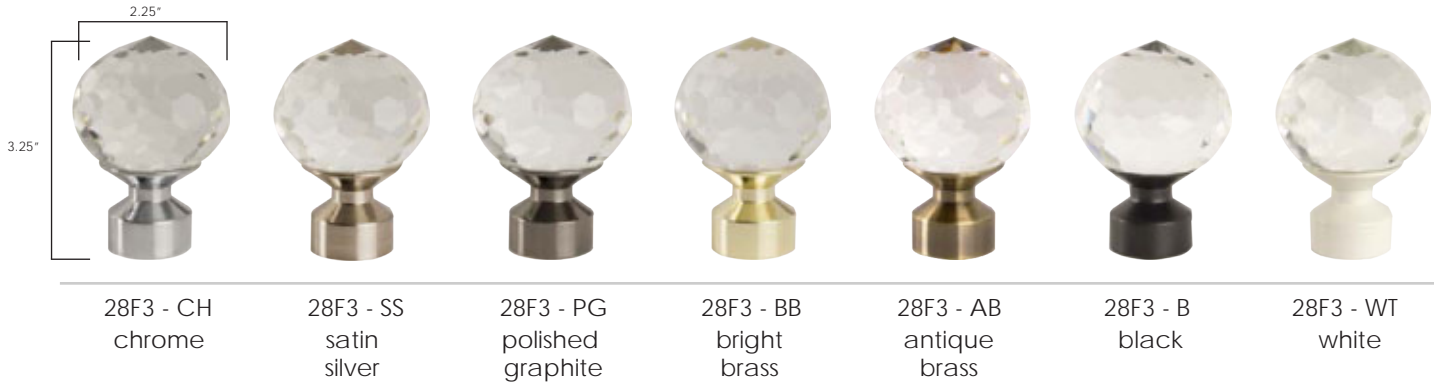

28EC - BB
bright
brass

28EC - AB
antique
brass

28EC - B
black

28EC - WT
white

glass & metal / verre & métal **28F4**

28F4 - CH
chrome

28F4 - SS
satin
silver

28F4 - PG
polished
graphite

28F4 - BB
bright
brass

28F4 - AB
antique
brass

28F4 - B
black

28F4 - WT
white

28F3 glass & metal / verre & métal

28F9 metal / métal

28F2 glass & metal / verre

28F7 metal / métal

metal / métal **28F8**

28F8 - CH chrome 28F8 - SS satin silver 28F8 - PG polished graphite 28F8 - BB bright brass 28F8 - AB antique brass 28F8 - B black 28F8 - WT white

metal / métal **28F11**

28F11 - CH chrome 28F11 - SS satin silver 28F11 - PG polished graphite 28F11 - BB bright brass 28F11 - AB antique brass 28F11 - B black 28F11 - WT white

glass & metal / verre & métal **28F1**

28F1 - CH chrome 28F1 - SS satin silver 28F1 - PG polished graphite 28F1 - BB bright brass 28F1 - AB antique brass 28F1 - B black 28F1 - WT white

glass & metal / verre & métal **28F5**