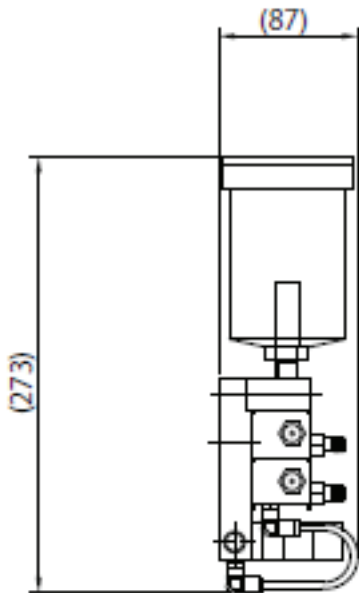

## JK MODEL DIMENSIONS

**LIVETOOLS.**®  
Machine Tool People.  
[www.livetools.com.au](http://www.livetools.com.au)

E: [sales@livetools.com.au](mailto:sales@livetools.com.au)  
P: 02 4017 0198  
F: 02 4910 9018  
A: 115 Young Street  
Carrington NSW 2294