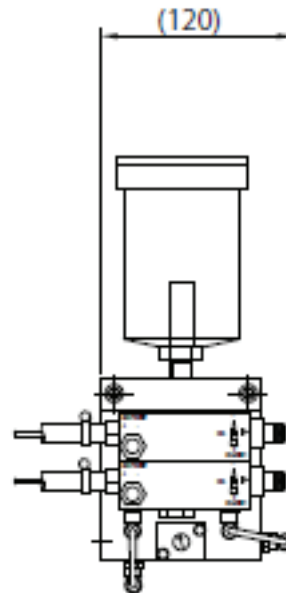

## JK MODEL DIMENSIONS

**LIVETOOLS.**®  
Machine Tool People.  
[www.livetools.com.au](http://www.livetools.com.au)

E: [sales@livetools.com.au](mailto:sales@livetools.com.au)  
P: 02 4017 0198  
F: 02 4910 9018  
A: 115 Young Street  
Carrington NSW 2294