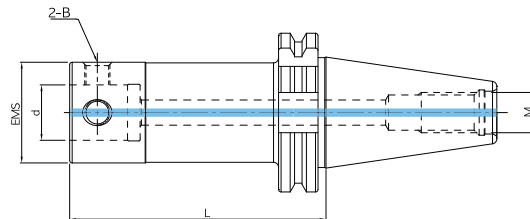

● DIN69871 / SK EMS Long Type Holder ▶ SK-ETA (Long)

Group	Code No.	치수 Dimension(mm)				부품 Component	
		EMS	d	L	M	B	
EMS25	SK40-ETA-14070	25	14	70	M16	MTB-06085	
EMS32	SK40-ETA-18085	32	18	85		MTB-08115	
EMS40	SK40-ETA-22100	40	22	100		MTB-10145	
EMS50	SK40-ETA-28120	50	28	120		MTB-12175	
EMS25	SK50-ETA-14070	25	14	70	M24	MTB-06085	
EMS32	SK50-ETA-18085	32	18	85		MTB-08115	
EMS40	SK50-ETA-22100	40	22	100		MTB-10145	
EMS50	SK50-ETA-28120	50	28	120		MTB-12175	
EMS63	SK50-ETA-36145	63	36	145		MTB-16225	
EMS80	SK50-ETA-45180	80	45	180		MTB-16260	

※ EMS모듈러 롱타입 홀더는 보링툴 홀더이며, EXT모듈러 드릴(MCD,TMD)용으로는 사용하지 마십시오..

※ EMS Modular Long Type Holder is used for boring tools, and please do not use for EXT Modular Drills (MCD, TMD).