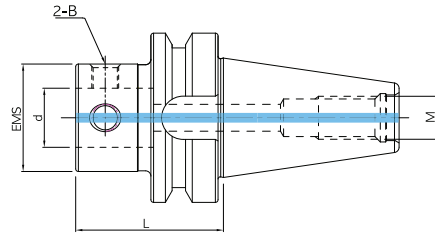

## BT-ETA MODULAR ARBOR

- MAS403 / BT EMS Standard Type Holder
- ▶ BT-ETA (standard)

Group	Code No.	치수 Dimension(mm)				부품 Component	
		EMS	d	L	M	B	
EMS25	BT40-ETA-14050	25	14	50	M16	MTB-06085	
EMS32	BT40-ETA-18055	32	18	55		MTB-08115	
EMS40	BT40-ETA-22055	40	22	55		MTB-10145	
EMS50	BT40-ETA-28055	50	28	55		MTB-12175	
EMS25	BT50-ETA-14060	25	14	60	M24	MTB-06085	
EMS32	BT50-ETA-18065	32	18	65		MTB-08115	
EMS40	BT50-ETA-22065	40	22	65		MTB-10145	
EMS50	BT50-ETA-28070	50	28	70		MTB-12175	
EMS63	BT50-ETA-36080	63	36	80		MTB-16225	
EMS80	BT50-ETA-45080	80	45	80		MTB-16260	

※ EMS모듈러 스탠다드타입 홀더는 보링툴 홀더이며, EXT모듈러 드릴(MCD,TMD)과도 호환이 됩니다.

※ EMS Modular Standard Type Holder is used for boring tools, and it is interchangeable with EXT Modular Drills (MCD, TMD).

- MAS403 / BT EMS Long Type Holder
- ▶ BT-ETA (Long)

Group	Code No.	치수 Dimension(mm)				부품 Component	
		EMS	d	L	M	B	
EMS25	BT40-ETA-14080	25	14	80	M16	MTB-06085	
EMS32	BT40-ETA-18095	32	18	95		MTB-08115	
EMS40	BT40-ETA-22110	40	22	110		MTB-10145	
EMS50	BT40-ETA-28130	50	28	130		MTB-12175	
EMS25	BT50-ETA-14090	25	14	90	M24	MTB-06085	
EMS32	BT50-ETA-18105	32	18	105		MTB-08115	
EMS40	BT50-ETA-22120	40	22	120		MTB-10145	
EMS50	BT50-ETA-28140	50	28	140		MTB-12175	
EMS63	BT50-ETA-36165	63	36	165		MTB-16225	
EMS80	BT50-ETA-45200	80	45	200		MTB-16260	