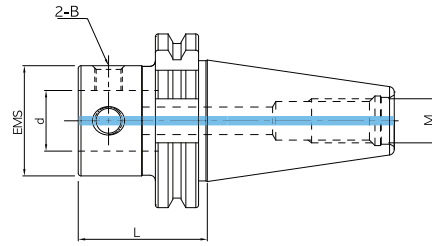

EXT MODULAR SYSTEM SK-ETA MODULAR ARBOR

● DIN69871 / SK EMS Standard Type Holder ▶ SK-ETA (Standard)

Group	Code No.	치수 Dimension(mm)				부품 Component	
		EMS	d	L	M	B	
EMS25	SK40-ETA-14040	25	14	40	M16	MTB-06085	
EMS32	SK40-ETA-18045	32	18	45		MTB-08115	
EMS40	SK40-ETA-22045	40	22	45		MTB-10145	
EMS50	SK40-ETA-28050	50	28	50		MTB-12175	
EMS25	SK50-ETA-14040	25	14	40	M24	MTB-06085	
EMS32	SK50-ETA-18045	32	18	45		MTB-08115	
EMS40	SK50-ETA-22045	40	22	45		MTB-10145	
EMS50	SK50-ETA-28050	50	28	50		MTB-12175	
EMS63	SK50-ETA-36060	63	36	60		MTB-16225	
EMS80	SK50-ETA-45060	80	45	60		MTB-16260	

※ EMS모듈러 스탠다드타입 홀더는 보링툴 홀더이며, EXT모듈러 드릴(MCD,TMD)과도 호환이 됩니다.

※ EMS Modular Standard Type Holder is used for boring tools, and it is interchangeable with EXT Modular Drills (MCD, TMD).