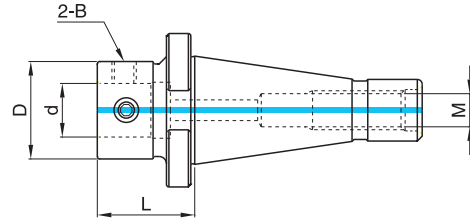

● DIN2080 / NT EMS Standard Type Holder

▶ NT-ETA

Group	Code No.	치수 Dimension(mm)				부품 Component
		EMS	d	L	M	B
EMS40	NT40-ETA-22040	40	22	40	5/8"-11UNC	MTB-10145
EMS50	NT40-ETA-28045	50	28	45		MTB-12175
EMS63	NT40-ETA-36065	63	36	65		MTB-16225
EMS50	NT50-ETA-28055	50	28	55	1"-8UNC	MTB-12175
EMS63	NT50-ETA-36060	63	36	60		MTB-16225
EMS80	NT50-ETA-45060	80	45	60		MTB-16260
EMS40	NT40-ETA-22040M	40	22	40	M16	MTB-10145
EMS50	NT40-ETA-28045M	50	28	45		MTB-12175
EMS63	NT40-ETA-36065M	63	36	65		MTB-16225
EMS50	NT50-ETA-28055M	50	28	55	M24	MTB-12175
EMS63	NT50-ETA-36060M	63	36	60		MTB-16225
EMS80	NT50-ETA-45060M	80	45	60		MTB-16260