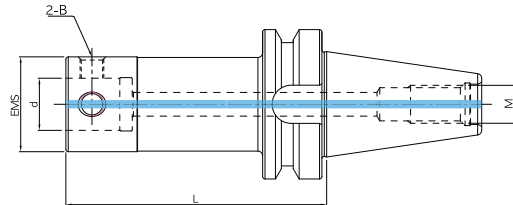

## BT-ETA MODULAR ARBOR

- MAS403 / BT EMS Standard Type Holder
- ▶ BT-ETA (standard)

Group	Code No.	치수 Dimension(mm)				부품 Component	
		EMS	d	L	M	B	
EMS25	BT40-ETA-14050	25	14	50	M16	MTB-06085	
EMS32	BT40-ETA-18055	32	18	55		MTB-08115	
EMS40	BT40-ETA-22055	40	22	55		MTB-10145	
EMS50	BT40-ETA-28055	50	28	55		MTB-12175	
EMS25	BT50-ETA-14060	25	14	60	M24	MTB-06085	
EMS32	BT50-ETA-18065	32	18	65		MTB-08115	
EMS40	BT50-ETA-22065	40	22	65		MTB-10145	
EMS50	BT50-ETA-28070	50	28	70		MTB-12175	
EMS63	BT50-ETA-36080	63	36	80		MTB-16225	
EMS80	BT50-ETA-45080	80	45	80		MTB-16260	

※ EMS모듈러 스탠다드타입 홀더는 보링툴 홀더이며, EXT모듈러 드릴(MCD,TMD)과도 호환이 됩니다.

※ EMS Modular Standard Type Holder is used for boring tools, and it is interchangeable with EXT Modular Drills (MCD, TMD).

- MAS403 / BT EMS Long Type Holder
- ▶ BT-ETA (Long)

Group	Code No.	치수 Dimension(mm)				부품 Component	
		EMS	d	L	M	B	
EMS25	BT40-ETA-14080	25	14	80	M16	MTB-06085	
EMS32	BT40-ETA-18095	32	18	95		MTB-08115	
EMS40	BT40-ETA-22110	40	22	110		MTB-10145	
EMS50	BT40-ETA-28130	50	28	130		MTB-12175	
EMS25	BT50-ETA-14090	25	14	90	M24	MTB-06085	
EMS32	BT50-ETA-18105	32	18	105		MTB-08115	
EMS40	BT50-ETA-22120	40	22	120		MTB-10145	
EMS50	BT50-ETA-28140	50	28	140		MTB-12175	
EMS63	BT50-ETA-36165	63	36	165		MTB-16225	
EMS80	BT50-ETA-45200	80	45	200		MTB-16260	