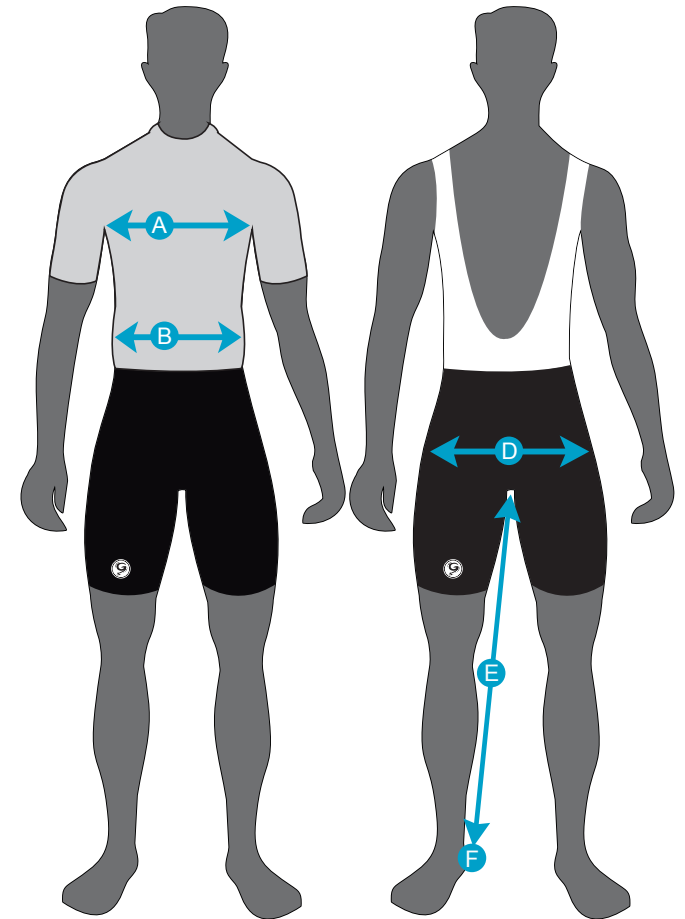

## TABLA DE TALLAS PARA CABALLERO

### JERSEY

TALLA	14	XS	CH	M	L	XL	2XL	3XL
<b>A</b> PECHO	84	92	96	100	104	108	112	115
<b>B</b> CINTURA	72	80	84	88	92	96	100	103

ELITE Y PREMIUM

3XL MAXIMO  
14 MINIMO

STANDARD

3XL MAXIMO  
14 MINIMO

### BIB SHORT

TALLA	14	XS	CH	M	L	XL	2XL	3XL
<b>D</b> CADERA	85	89	93	97	101	105	108	111
<b>E</b> TIRO A	32	34	35	36	37	38	39	40
<b>F</b> TIRO B	72	74	75	76	77	78	79	80

GEOVANNY APPAREL

## TABLA DE TALLAS PARA DAMA