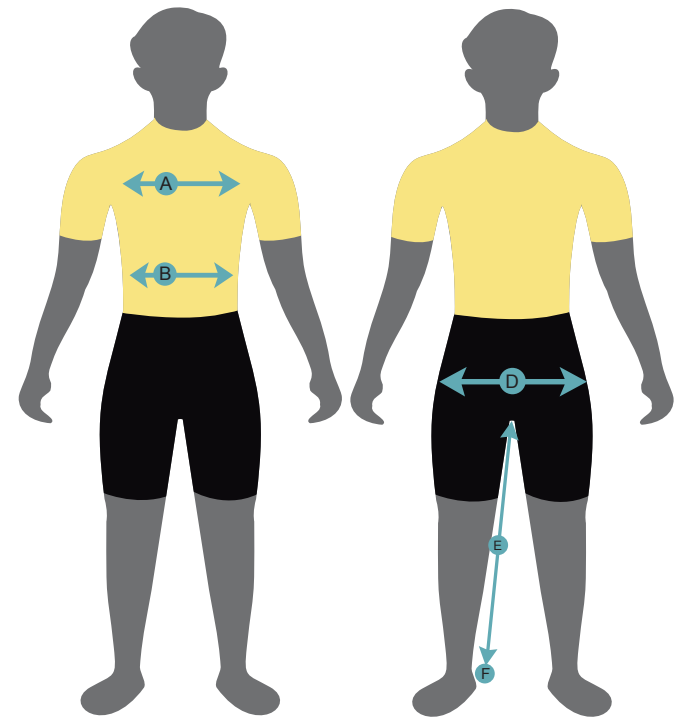

GEOVANNY APPAREL

TABLA DE TALLAS INFANTILES

JERSEY NIÑO

TALLA	2	4	6	8	10	12
A PECHO	60	64	68	72	76	80
B CINTURA	48	52	56	60	64	68

SHORT

TALLA	2	4	6	8	10	12
D CADERA	61	65	69	73	77	81
E TIRO A	26	27	28	29	30	31
F TIRO B	66	67	68	69	70	71