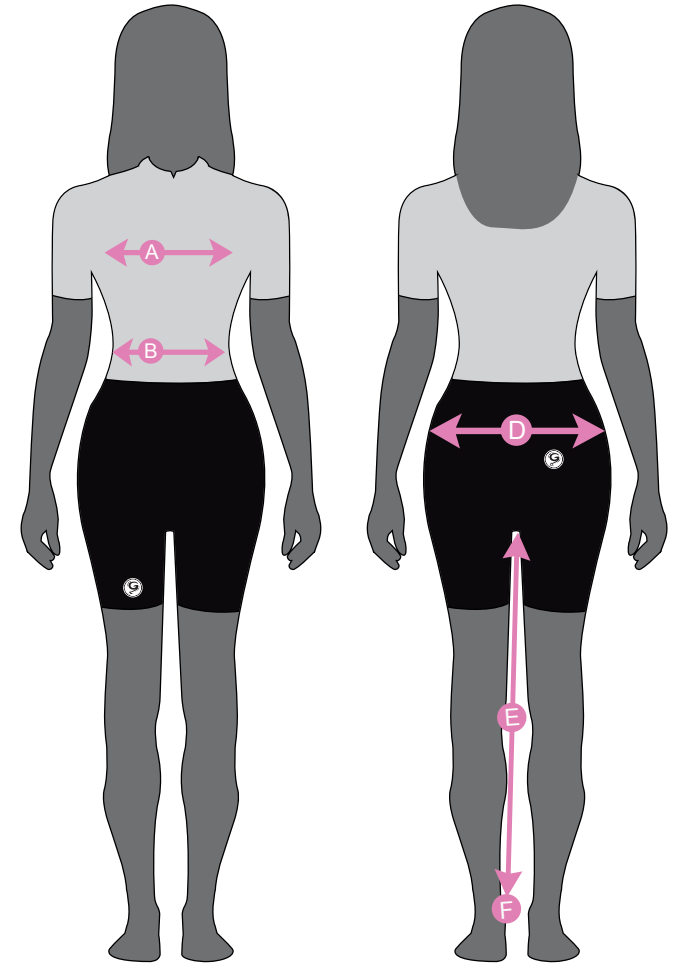

GEOVANNY APPAREL

TABLA DE TALLAS PARA DAMA

JERSEY

TALLA	14	XS	CH	M	L	XL	2XL	3XL
A PECHO	77	81	85	89	93	97	101	105
B CINTURA	59	63	67	71	75	79	83	87

BIB SHORT

TALLA	14	XS	CH	M	L	XL	2XL	3XL
D CADERA	85	89	93	97	101	105	109	113
E TIRO A	28	29	30	31	32	33	34	35
F TIRO B	67	68	69	70	71	72	73	74