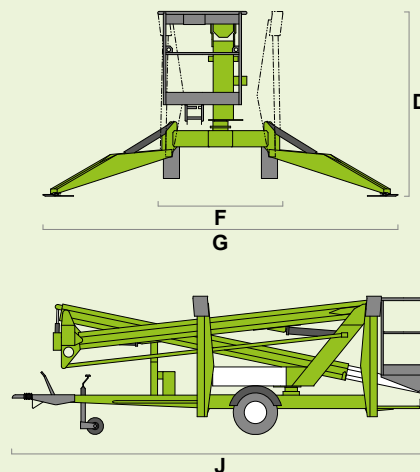

# 170

(A) 17.1m  
56ft

(B) 15.1m  
49ft 6in

(C) 8.7m  
28ft 6in

200kg  
440lbs

1.1m x 0.65m  
3ft 7in x 2ft 2in

(D) 2.15m  
7ft

(F) 1.65m  
5ft 5in

(G) 4.4m  
14ft 5in

(J) 6.2m  
20ft 4in

2160kg  
4760lbs

14%  
8°

**niftylift.com.au**

11 Kennington Drive Tomago NSW 2322

02 4964 9765 or 1300 4 NIFTY

sales@niftylift.com.au