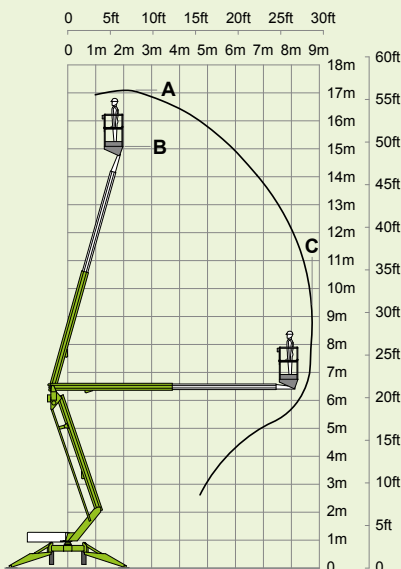

# 170

(A) 17.1m  
56ft

(B) 15.1m  
49ft 6in

(C) 8.7m  
28ft 6in

200kg  
440lbs

1.1m x 0.65m  
3ft 7in x 2ft 2in

(D) 2.15m  
7ft

(F) 1.65m  
5ft 5in

(G) 4.4m  
14ft 5in

(J) 6.2m  
20ft 4in

2160kg  
4760lbs

14%  
8°

**niftylift.com.au**

11 Kennington Drive Tomago NSW 2322

02 4964 9765 or 1300 4 NIFTY

sales@niftylift.com.au