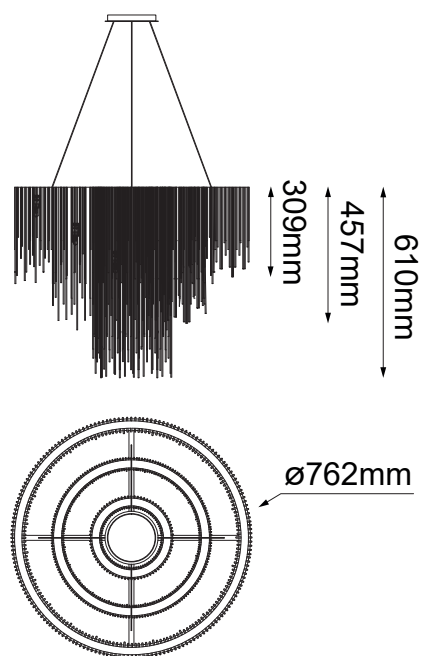

MODELO Q17169-GD - 18 LUCES

### Descripción:

**Modelo:** Q17169-GD

**Material:** Cadena planchada

**Acabado:** Oro

**No. de focos:** 18

**Soquet:** G9

**Watts:** 18\*Máx.40W

**Voltaje:** 90-130V

**Altura total:** 3m

**Focos incluidos:** No

**Peso:** 22.5kg