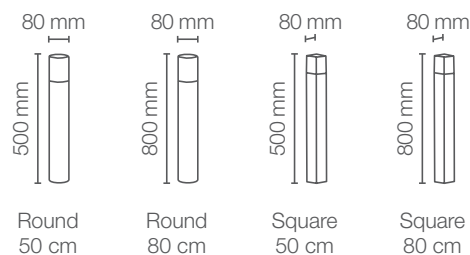

LEDVANCE® BOLLARD

La línea de luminarias para jardín LEDVANCE BOLLARD permite diversos tipos de iluminación en un mismo producto, gracias a su base GU10 integrada se logra una combinación de BOLLARD + Lámpara PAR16 posibilitando aplicaciones con diferentes temperaturas de color (Luz Cálida, Blanco Frío, Luz de Día o hasta RGB). Disponible en versiones cuadrado y redondo con acabado en aluminio y protección IP54, ideales para iluminación elegante y decorativa en ambientes externos.

The garden luminaires LEDVANCE BOLLARD line luminaires allows different types of lighting in the same product, thanks to its integrated GU10 base, a combination of BOLLARD + PAR16 lamp is achieved, enabling applications with different color temperatures (Warm Light, Cool Light, Day Light or even RGB light).

Available in square and round versions models with aluminum finish and IP54 protection, ideal for elegant and decorative lighting in external environments.

Compatible únicamente con LED
Compatible only with LED

APLICACIONES / APPLICATIONS

Compatible con nuestra línea de lámparas
LED SUPERSTAR PAR16.

Versión	Material	Potencia Max. Max. Power (W)	Base	Dimensiones Dimensions (mm)	Peso Weight (g)	Código Sku	Color de Producto Product Color	Unidades por Caja Units per box
Round 50cm	Aluminio	11	GU10	○ Ø 80 x 500	800	86554	Negro	4
Square 50cm	Aluminio	11	GU10	□ 80 x 80 x 500	919	86555	Negro	4
Round 80cm	Aluminio	11	GU10	○ Ø 80 x 800	1213	86556	Negro	4
Square 80cm	Aluminio	11	GU10	□ 80 x 80 x 800	1423	86557	Negro	4