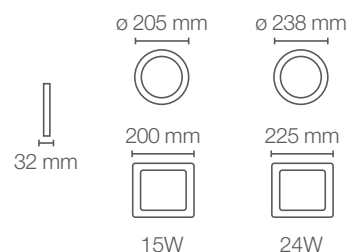

Potencia Power (W)	Equivalencia Equivalence CFL (W)	Flujo Luminoso Luminous Flux (lm)	Ángulo de Apertura Opening Angle	Temp. de Color Color Temp. (K)	IRC CRI	Vida Útil Life (h)	Dimensiones Dimensions (mm)	Código Sku	Color de Producto Product Color	Unidades por Caja Units per box
10	2 x 13	800	100°	3000	>80	25 000	Ø 250 x 85	86520	Blanco	5
10	2 x 13	800	100°	6500	>80	25 000	Ø 250 x 85	86521	Blanco	5
16	2 x 15	1200	100°	3000	>80	25 000	Ø 300 x 85	86522	Blanco	5
16	2 x 15	1200	100°	6500	>80	25 000	Ø 300 x 85	86523	Blanco	5
20	2 x 23	1800	100°	3000	>80	25 000	Ø 350 x 85	86524	Blanco	5
20	2 x 23	1800	100°	6500	>80	25 000	Ø 350 x 85	86525	Blanco	5

2 X 1 APLICACION DUAL
2 X 1 DUAL APPLICATION

APLICACIONES / APPLICATIONS

Potencia Power (W)	Equivalencia Equivalence CFL (W)	Flujo Luminoso Luminous Flux (lm)	Ángulo de Apertura Opening Angle	Temp. de Color Color Temp. (K)	Vida Útil Life (h)	IRC CRI	Dimensiones Dimensions (mm)	Código Sku	Color de Producto Product Color	Unidades por Caja Units per box
15	2 x 15	1 125	120°	3000	30 000	> 80	∅ 205 x 32	86490	Blanco	10
15	2 x 15	1 125	120°	6500	30 000	> 80	200 x 200 x 32	86491	Blanco	10
15	2 x 15	1 125	120°	3000	30 000	> 80	∅ 205 x 32	86492	Blanco	10
15	2 x 15	1 125	120°	6500	30 000	> 80	200 x 200 x 32	86493	Blanco	10
24	2 x 23	1 800	120°	3000	30 000	> 80	∅ 238 x 32	86494	Blanco	10
24	2 x 23	1 800	120°	6500	30 000	> 80	225 x 225 x 32	86495	Blanco	10
24	2 x 23	1 800	120°	3000	30 000	> 80	∅ 238 x 32	86496	Blanco	10
24	2 x 23	1 800	120°	6500	30 000	> 80	225 x 225 x 32	86497	Blanco	10