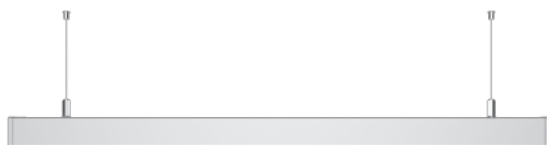

LEDVANCE® LINEAR PENDANT

Luminaria de techo para suspender con diseño lineal y moderno. Equipada con LED de alta potencia que ilumina el ambiente de manera uniforme. Instalación fácil y rápida. Disponible en temperatura de color: Blanco Frío (4000 K). No es necesario el uso de lámparas complementarias.

LEDVANCE® LINEAR PENDANT is an indoor lighting with a linear and modern design. Equipped with high power led with Day Light and Cool Light, it lights up uniformly the environment. Easy and fast installing. Available in Cool Light (4000 K) version. No need additional lamps.

**HASTA
40%
DE
ECONOMÍA**

SAVES UP TO
SAVINGS

5

AÑOS DE
GARANTÍA

YEAR
WARRANTY

100 - 240 V~

IP 20

IK 06

APLICACIONES / APPLICATIONS

Potencia Power (W)	Equivalencia Equivalence Fluor. (W)	Flujo Luminoso Luminous Flux (lm)	Ángulo de Apertura Opening Angle	Temp. de Color Color Temp. (K)	IRC CRI	Vida Útil Life (h)	Dimensiones Dimensions (mm)	Código Sku	Color de Producto Product Color	Unidades por Caja Units per box
36	2 x 28 T5 0 2 x 32 T8	2 900	115°	○ 4000	>80	50 000	1024 x 72 x 65	86422	Blanco	6

* En sustitución de lámparas fluorescentes tubulares / In replacement of tubular fluorescent lamps.