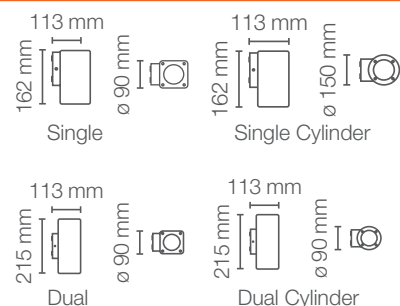

APLICACIONES / APPLICATIONS

Compatible con nuestra línea de lámparas
LED SUPERSTAR PAR16.

Versión	Material	Potencia Max. Max. Power (W)	Base	Dimensiones Dimensions (mm)	Peso Weight (g)	Código Sku	Color de Producto Product Color	Unidades por caja Units per box
Single	Aluminio	1 x 11	GU10	90 x 113 x 162	371	86600	Negro	16
Single	Aluminio	1 x 11	GU10	90 x 113 x 162	371	86601	Blanco	16
Single Cylinder	Aluminio	1 x 11	GU10	90 x 113 x 162	413	86602	Negro	16
Single Cylinder	Aluminio	1 x 11	GU10	90 x 113 x 162	413	86603	Blanco	16
Dual	Aluminio	2 x 11	GU10	90 x 113 x 215	558	86596	Negro	16
Dual	Aluminio	2 x 11	GU10	90 x 113 x 215	558	86597	Blanco	16
Dual Cylinder	Aluminio	2 x 11	GU10	90 x 113 x 215	498	86598	Negro	16
Dual Cylinder	Aluminio	2 x 11	GU10	90 x 113 x 215	498	86599	Blanco	16