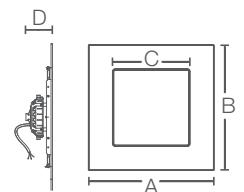

	A (mm)	B (mm)	C (mm)	D (mm)
80W•100W•150W	595	595	400	108
200W	595	595	400	111

APLICACIONES / APPLICATIONS

Potencia Power (W)	Equivalencia Equivalence AM (W)	Flujo Luminoso Luminous Flux (lm)	Ángulo de Apertura Opening Angle	Temp. de Color Color Temp. (K)	IRC CRI	Vida Útil Life (h)	Dimensiones Dimensions (mm)	Código SKU	Color de Producto Product Color	Unidades por Caja Units per box
80	1 x 150	10 400	100°	6500	>80	50 000	595 x 595 x 108	86734	Blanco	1
100	1 x 195	13 000	100°	6500	>80	50 000	595 x 595 x 108	86735	Blanco	1
150	1 x 250	19 500	100°	6500	>80	50 000	595 x 595 x 108	86736	Blanco	1
200	1 x 400	26 000	100°	6500	>80	50 000	595 x 595 x 111	86737	Blanco	1