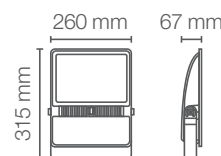

5

AÑOS DE
GARANTÍA

YEAR
WARRANTY

100 – 277 V~

IK08

IP65

APLICACIONES / APPLICATIONS

Potencia Power (W)	Equivalencia Equivalence AM (W)	Flujo Luminoso Luminous Flux (lm)	Ángulo de Apertura Opening Angle	Temp. de Color Color Temp. (K)	IRC CRI	Vida Útil Life (h)	Dimensiones Dimensions (mm)	Código Sku	Color de Producto Product Color	Unidades por Caja Units per box
150	1 x 250	13 500	100°	● 3000	>80	50 000	260 x 67 x 315	86588	Negro	1
150	1 x 250	13 500	100°	● 5000	>80	50 000	260 x 67 x 315	86589	Negro	1