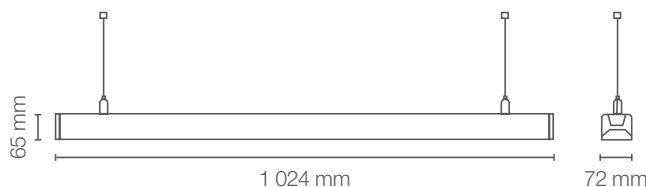

APLICACIONES / APPLICATIONS

Potencia Power (W)	Equivalencia Equivalence Fluor. (W)	Flujo Luminoso Luminous Flux (lm)	Ángulo de Apertura Opening Angle	Temp. de Color Color Temp. (K)	IRC CRI	Vida Útil Life (h)	Dimensiones Dimensions (mm)	Código Sku	Color de Producto Product Color	Unidades por Caja Units per box
36	2 x 28 T5 0 2 x 32 T8	2 900	115°	○ 4000	>80	50 000	1024 x 72 x 65	86422	Blanco	6