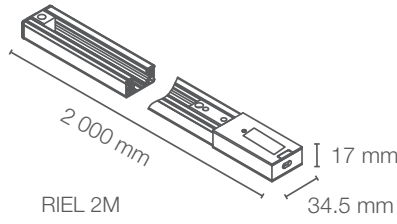

RIELES Y CONECTORES / RAILS AND CONNECTORS

3
AÑOS DE GARANTÍA
YEAR WARRANTY

MATERIAL ALUMINIO
ALUMINUM FINISH

LÁMPARA NO INCLUIDA
LAMP NOT INCLUDED

IP 20

2
COLORES
COLORS

RIELES / RAILS

Versión	Material	Potencia Max. Max. Power (W)	Dimensiones Dimensions (mm)	Peso Weight (g)	Código Sku	Color del Producto Product Color	Spots Max. Por Riel Max. Spots Per Rail	Unidades por caja Units per box
Riel 1M	Aluminio	190	1000 x 34.5 x 17	500	86646	Negro	AR111 - 6 PAR16 - 6 PAR20 - 6 PAR30 LN - 4 PAR38 - 4	12
Riel 1M	Aluminio	190	1000 x 34.5 x 17	500	86647	Blanco	AR111 - 6 PAR16 - 6 PAR20 - 6 PAR30 LN - 4 PAR38 - 4	12
Riel 2M	Aluminio	190	2000 x 34.5 x 17	1000	86648	Negro	AR111 - 11 PAR16 - 11 PAR20 - 11 PAR30 LN - 7 PAR38 - 7	12
Riel 2M	Aluminio	190	2000 x 34.5 x 17	1000	86649	Blanco	AR111 - 11 PAR16 - 11 PAR20 - 11 PAR30 LN - 7 PAR38 - 7	12