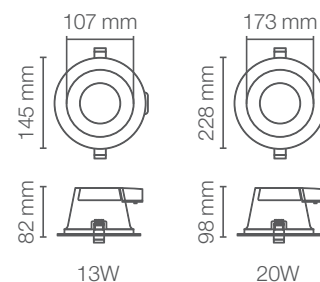

HASTA 50% DE ECONOMÍA
SAVES UP TO SAVINGS

5 AÑOS DE GARANTÍA
YEAR WARRANTY

100 - 277 V~

IP54

DIFUSOR DE ALTA CALIDAD
HIGH QUALITY DIFFUSER

CLIPS CUBIERTOS DE GOMA
RUBBER COVERED CLIPS

RECUBRIMIENTO ANTIDESLUMBRANTE
ANTI-GLARE COATING

3 TEMPERATURAS EN 1
TEMPERATURES IN 1