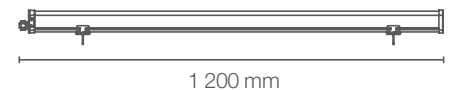

HASTA 50% DE ECONOMÍA SAVES UP TO SAVINGS	3 AÑOS DE GARANTÍA YEAR WARRANTY	100 - 277 V~	IP65	FOTOCELDA ACTIVA ACTIVE PHOTOCELL	TEMPORIZADOR 60 SEG 60 SECONDS TIMER
DISTANCIA 3 m MAXIMUM DISTANCE 3m	SENSOR NO PROGRAMABLE				

APLICACIONES / APPLICATIONS

Cámaras frigoríficas Cold rooms	Hangares Hangars	Industrias Industries	Estacionamientos Parking lots

Potencia Power (W)	Equivalencia Equivalence Fluor. T8 (W)	Flujo Luminoso Luminous Flux (lm)	Ángulo de Apertura Opening Angle	Temp. de Color Color Temp. (K)	IRC CRI	Vida Útil Life (h)	Dimensiones Dimensions (mm)	Código Sku	Color de Producto Product Color	Unidades por Caja Units per box
30	2 x 32	3 300	100°	6500	>80	30 000	1200 x 56.4 x 70.2	86792	Blanco	6

* En sustitución de lámparas fluorescentes tubulares / In replacement of tubular fluorescent lamps.