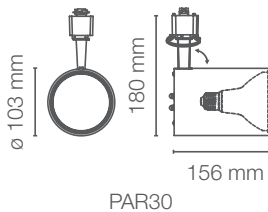

APLICACIONES / APPLICATIONS

- Establecimientos
  Shops
- Oficinas
  Offices
- Pasillos
  Corridors
- Ambientes
  residenciales
  Residential
  environments

Compatible con nuestra línea de lámparas LED SUPERSTAR.

Versión	Material	Potencia Max. Max. Power (W)	Base	Dimensiones Dimensions (mm)	Peso Weight (g)	Código Sku	Color de Producto Product Color	Unidades por caja Units per box
AR111	Aluminio	14	GU10	112 x 118 x 194	440	86636	Negro	12
AR111	Aluminio	14	GU10	112 x 118 x 194	440	86637	Blanco	12
PAR16	Aluminio	11	GU10	113 x 61 x 134	235	86632	Negro	12
PAR16	Aluminio	11	GU10	113 x 61 x 134	235	86633	Blanco	12
PAR20	Aluminio	7	E27	150 x 75 x 151	340	86638	Negro	12
PAR20	Aluminio	7	E27	150 x 75 x 151	340	86639	Blanco	12
PAR30 LN	Aluminio	31	E27	156 x 103 x 180	425	86640	Negro	12
PAR30 LN	Aluminio	31	E27	156 x 103 x 180	425	86641	Blanco	12
PAR38	Aluminio	16	E27	270 x 128 x 145	288	86644	Negro	12
PAR38	Aluminio	16	E27	270 x 128 x 145	288	86645	Blanco	12