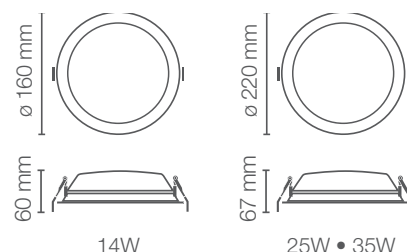

**HASTA
50%
DE
ECONOMÍA**
SAVES UP TO
SAVINGS

3
AÑOS DE
GARANTÍA
YEAR
WARRANTY

100 - 277 V~

IP44

**DIFUSOR DE
ALTA CALIDAD**
HIGH QUALITY
DIFFUSER

**DRIVER
PLUG & PLAY**

**CLIPS
CUBIERTOS DE
GOMA**
RUBBER
COVERED CLIPS