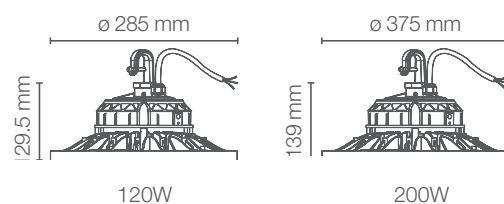

BRACKET HOOK INCLUDED

ATENUABLE 0-10 V~

DIMMING DIMMABLE

APLICACIONES / APPLICATIONS

Potencia Power (W)	Equivalencia Equivalence AM (W)	Flujo Luminoso Luminous Flux (lm)	Ángulo de Apertura Opening Angle	Temp. de Color Color Temp. (K)	IRC CRI	Vida Útil Life (h)	Dimensiones Dimensions (mm)	Atenuable Dimmable	Código Sku	Color de Producto Product Color	Unidades por Caja Units per box
120	1 x 250	16 200	110°	5700	>80	50 000	Ø 285 x 129.5	No	86536	Negro Mate	1
200	1 x 400	27 000	110°	5700	>80	50 000	Ø 375 x 139	No	86537	Negro Mate	1
120	1 x 250	16 200	110°	5700	>80	50 000	Ø 285 x 129.5	Si	86592	Negro Mate	1
200	1 x 400	27 000	110°	5700	>80	50 000	Ø 375 x 139	Si	86593	Negro Mate	1