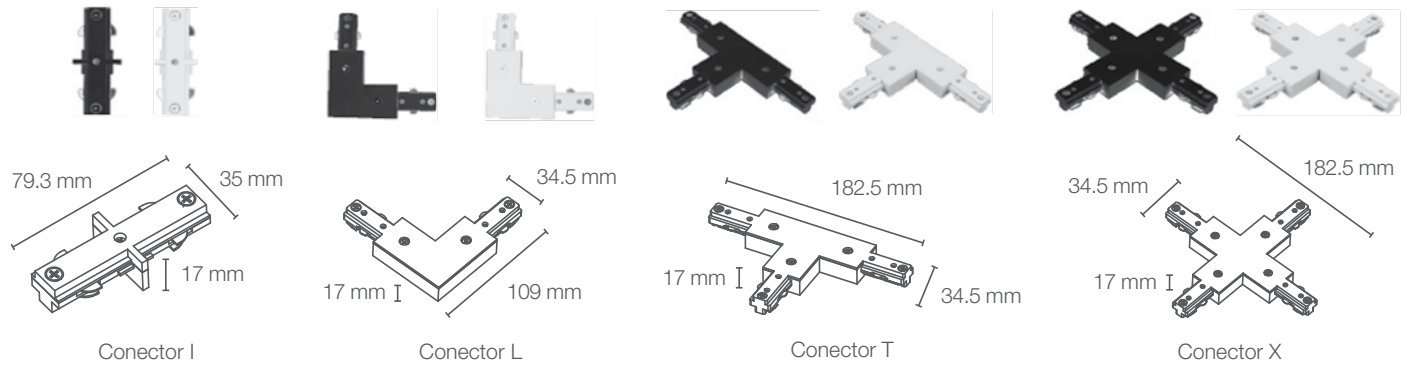

CONECTORES / CONNECTORS

Versión	Material	Potencia Max. Max. Power (W)	Dimensiones Dimensions (mm)	Peso Weight (g)	Código Sku	Color del Producto Product Color	Unidades por caja Units per box
Conector I	Aluminio	190	79.3 x 35 x 17	28	86650	Negro	12
Conector I	Aluminio	190	79.3 x 35 x 17	28	86651	Blanco	12
Conector L derecho	Aluminio	190	109 x 34.5 x 17	104	86652	Negro	12
Conector L derecho	Aluminio	190	109 x 34.5 x 17	104	86653	Blanco	12
Conector L izquierdo	Aluminio	190	109 x 34.5 x 17	104	86758	Negro	12
Conector L izquierdo	Aluminio	190	109 x 34.5 x 17	104	86759	Blanco	12
Conector T derecho	Aluminio	190	182.5 x 34.5 x 17	148	86722	Negro	12
Conector T derecho	Aluminio	190	182.5 x 34.5 x 17	148	86723	Blanco	12
Conector T izquierdo	Aluminio	190	182.5 x 34.5 x 17	148	86760	Negro	12
Conector T izquierdo	Aluminio	190	182.5 x 34.5 x 17	148	86761	Blanco	12
Conector X	Aluminio	190	182.5 x 34.5 x 17	196	86724	Negro	12
Conector X	Aluminio	190	182.5 x 34.5 x 17	196	86725	Blanco	12