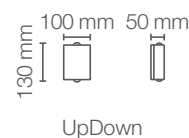

LEDVANCE® ENDURA

Elegante línea decorativa de luminarias LED para uso interior y exterior con diseño sofisticado.

Elegant decorative line of LED luminaires for indoor and outdoor use with sophisticated design.

APLICACIONES / APPLICATIONS

Versión	Potencia Power (W)	Flujo Luminoso Luminous Flux (lm)	Ángulo de Apertura Opening Angle	Temp. de Color Color Temp. (K)	IRC CRI	Vida Útil Life (h)	Dimensiones Dimensions (mm)	Código Sku	Color de Producto Product Color	Unidades por caja Units per box
UpDown Deco I	6	280	40°	3000	>80	30 000	130 x 100 x 50	86866	Gris Oscuro	6
UpDown Deco II	11	550	40°	3000	>80	30 000	130 x 140 x 50	86867	Gris Oscuro	6
UpDown Puck	13	980	120°	3000	>80	30 000	131 x 110 x 91	86868	Gris Oscuro	6
UpDown Puck	13	980	120°	3000	>80	30 000	131 x 110 x 91	86869	Blanco	6
Ring	13	500	100°	3000	>80	30 000	∅ 202 x 45	86876	Gris Oscuro	6
Square	13	500	100°	3000	>80	30 000	202 x 202 x 45	86877	Gris Oscuro	6
Mini Spot I	8	320	100°	3000	>80	30 000	100 x 110 x 54	86878	Gris Oscuro	6
Mini Spot II	13	800	100°	3000	>80	30 000	100 x 230 x 54	86879	Gris Oscuro	6
Cover RD	13	640	100°	3000	>80	30 000	∅ 150 x 142	86880	Gris Oscuro	4
Cover RD	13	640	100°	3000	>80	30 000	∅ 150 x 142	86881	Blanco	4
Shield RD	11	400	340°	3000	>80	30 000	142 x 240 x 60	86882	Gris Oscuro	6
Shield SQ	11	400	340°	3000	>80	30 000	142 x 240 x 60	86883	Gris Oscuro	6