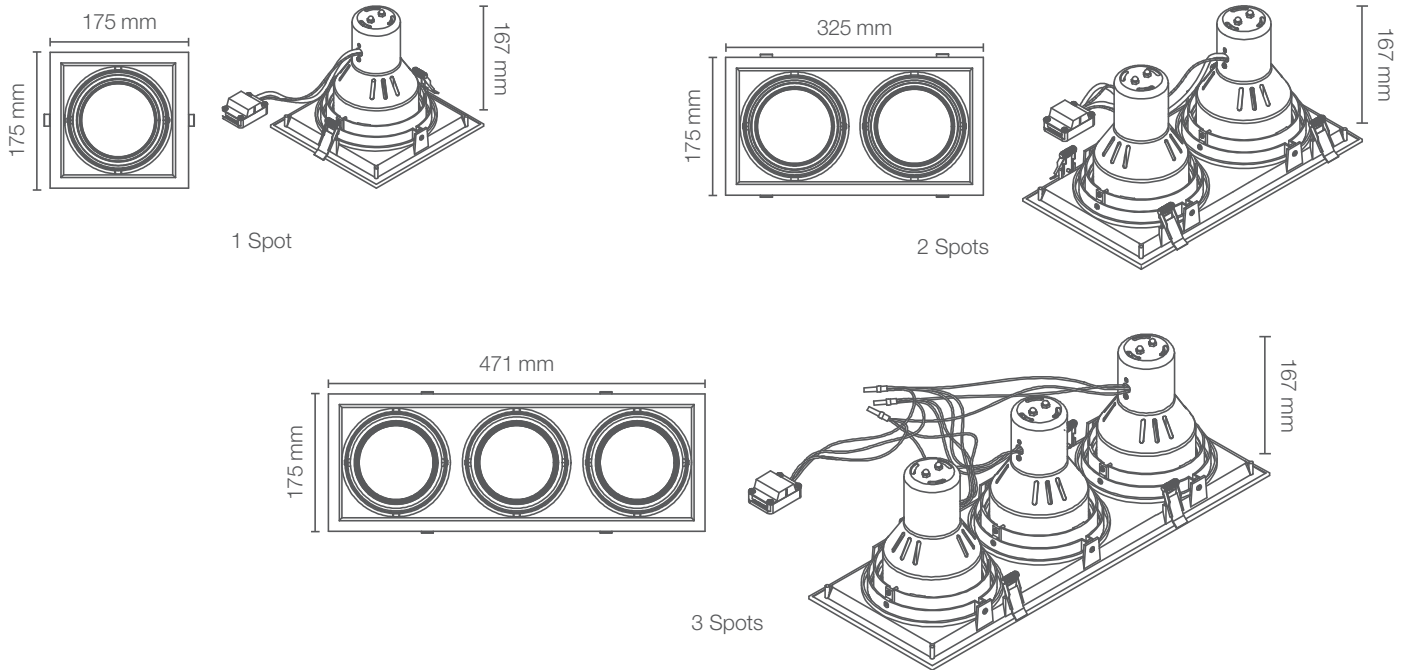

PAR30 E27

AR111 GU10