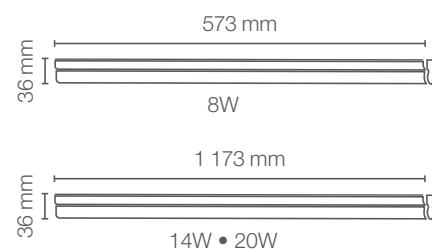

APLICACIONES / APPLICATIONS

Potencia Power (W)	Equivalencia Equivalence Fluor. T8 (W)	Flujo Luminoso Luminous Flux (lm)	Ángulo de Apertura Opening Angle	Temp. de Color Color Temp. (K)	IRC CRI	Vida Útil Life (h)	Dimensiones Dimensions (mm)	Código Sku	Color de Producto Product Color	Unidades por Caja Units per box
8	1 x 17	800	100°	● 3000	>80	30 000	573 x 28 x 36	86510	Blanco	15
8	1 x 17	800	100°	○ 4000	>80	30 000	573 x 28 x 36	86398	Blanco	15
8	1 x 17	800	100°	● 6500	>80	30 000	573 x 28 x 36	86399	Blanco	15
14	1 x 25	1 400	100°	● 3000	>80	30 000	1173 x 28 x 36	86512	Blanco	15
14	1 x 25	1 400	100°	○ 4000	>80	30 000	1173 x 28 x 36	86400	Blanco	15
14	1 x 25	1 400	100°	● 6500	>80	30 000	1173 x 28 x 36	86401	Blanco	15
20	1 x 32	2 000	100°	● 3000	>80	30 000	1173 x 28 x 36	86514	Blanco	15
20	1 x 32	2 000	100°	○ 4000	>80	30 000	1173 x 28 x 36	86402	Blanco	15
20	1 x 32	2 000	100°	● 6500	>80	30 000	1173 x 28 x 36	86403	Blanco	15

* En sustitución de lámparas fluorescentes tubulares / In replacement of tubular fluorescent lamps.