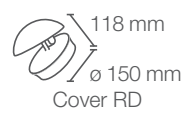

LEDVANCE® ENDURA

Elegante línea decorativa de luminarias LED para uso interior y exterior con diseño sofisticado.

Elegant decorative line of LED luminaires for indoor and outdoor use with sophisticated design.

APLICACIONES / APPLICATIONS

Versión	Potencia Power (W)	Flujo Luminoso Luminous Flux (lm)	Ángulo de Apertura Opening Angle	Temp. de Color Color Temp. (K)	IRC CRI	Vida Útil Life (h)	Dimensiones Dimensions (mm)	Código Sku	Color de Producto Product Color	Unidades por caja Units per box
UpDown Deco I	6	280	40°	3000	>80	30 000	130 x 100 x 50	86866	Gris Oscuro	6
UpDown Deco II	11	550	40°	3000	>80	30 000	130 x 140 x 50	86867	Gris Oscuro	6
UpDown Puck	13	980	120°	3000	>80	30 000	131 x 110 x 91	86868	Gris Oscuro	6
UpDown Puck	13	980	120°	3000	>80	30 000	131 x 110 x 91	86869	Blanco	6
Ring	13	500	100°	3000	>80	30 000	∅ 202 x 45	86876	Gris Oscuro	6
Square	13	500	100°	3000	>80	30 000	202 x 202 x 45	86877	Gris Oscuro	6
Mini Spot I	8	320	100°	3000	>80	30 000	100 x 110 x 54	86878	Gris Oscuro	6
Mini Spot II	13	800	100°	3000	>80	30 000	100 x 230 x 54	86879	Gris Oscuro	6
Cover RD	13	640	100°	3000	>80	30 000	∅ 150 x 142	86880	Gris Oscuro	4
Cover RD	13	640	100°	3000	>80	30 000	∅ 150 x 142	86881	Blanco	4
Shield RD	11	400	340°	3000	>80	30 000	142 x 240 x 60	86882	Gris Oscuro	6
Shield SQ	11	400	340°	3000	>80	30 000	142 x 240 x 60	86883	Gris Oscuro	6