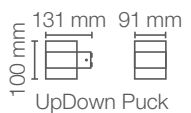

Cover RD

UpDown Puck