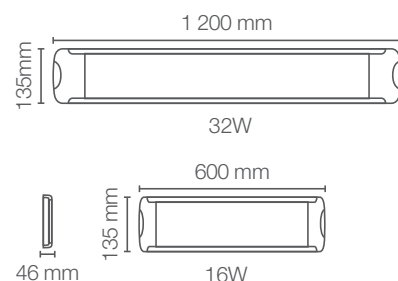

LEDVANCE® LIVIN

Luminaria de techo para sobreponer con diseño lineal y moderno. Está equipada con LED de alta potencia con luz blanca, que ilumina el ambiente de manera uniforme. Instalación fácil y rápida. No es necesario el uso de lámparas complementarias. Disponible en versiones corta y larga.

Indoor lighting with a linear and modern design. Equipped with high power led with day light, it lights up uniformly the environment. Easy and fast installing. No need additional lamps.

HASTA 50% DE ECONOMÍA

SAVES UP TO SAVINGS

3 AÑOS DE GARANTÍA

YEAR WARRANTY

100 - 240 V~

IP 20

DISEÑO ULTRA DELGADO

ULTRA FINE DESIGN

ALTA EFICIENCIA

HIGH EFFICIENCY

APLICACIONES / APPLICATIONS

Potencia Power (W)	Equivalencia Equivalence CFL (W)	Flujo Luminoso Luminous Flux (lm)	Ángulo de Apertura Opening Angle	Temp. de Color Color Temp. (K)	IRC CRI	Vida Útil Life (h)	Dimensiones Dimensions (mm)	Código Sku	Color de Producto Product Color	Unidades por Caja Units per box
16	2 x 17	1 400	110°	● 5000	>80	30 000	600 x 135 x46	83194	Blanco	10
32	2 x 32	3 000	110°	● 5000	>80	30 000	1200 x 135 x46	83195	Blanco	8

Contenido relacionado con este producto en Realidad Aumentada

* En sustitución de lámparas CFL compactas y Fluorescentes Lineales / In the replacement of compact CFL and tubular fluorescent lamps.