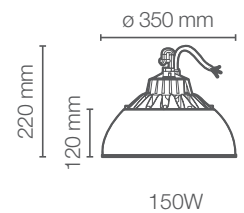

HASTA 50% DE ECONOMÍA
SAVES UP TO SAVINGS

3 AÑOS DE GARANTÍA
YEAR WARRANTY

100 - 277 V-

IP 44

IK08

GANCHO INCLUIDO
HOOK INCLUDED