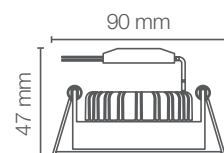

APLICACIONES / APPLICATIONS

Offices

Shops

Restaurants

Hotels

Museums/Galleries

Potencia Power (W)	Equivalencia Equivalence Halógena (W)	Flujo Luminoso Luminous Flux (lm)	Ángulo de Apertura Opening Angle	Temp. de Color Color Temp. (K)	IRC CRI	Vida Útil Life (h)	Dimensiones Dimensions (mm)	Código Sku	Color de Producto Product Color	Unidades por Caja Units per box
10	75	800	36°	3000	>80	30 000	Ø 90 x 47	82876	Blanco	20
10	75	800	36°	6500	>80	30 000	Ø 90 x 47	85271	Blanco	20