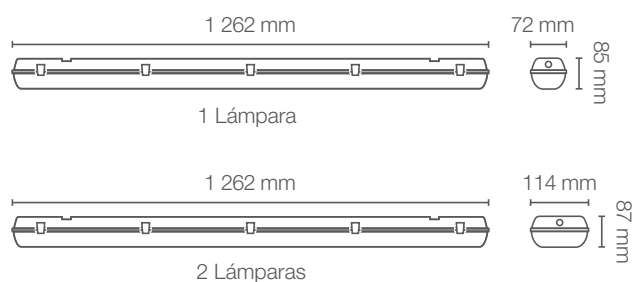

APLICACIONES / APPLICATIONS

Versión	Material	Potencia Max. Max. Power (W)	Dimensiones Dimensions (mm)	Peso Weight (g)	Código Sku	Color de Producto Product Color	Unidades por Caja Units per box
1 Lámpara	Plástico / Policarbonato	1 x 16	1262 x 72 x 85	921	82874	Gris	6
2 Lámparas	Plástico / Policarbonato	2 x 16	1262 x 114 x 87	1200	82875	Gris	6

Contenido relacionado con este producto en Realidad Aumentada