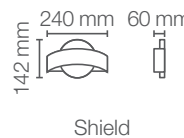

LEDVANCE® ENDURA

Elegante línea decorativa de luminarias LED para uso interior y exterior con diseño sofisticado.

Elegant decorative line of LED luminaires for indoor and outdoor use with sophisticated design.

APLICACIONES / APPLICATIONS

Versión	Potencia Power (W)	Flujo Luminoso Luminous Flux (lm)	Ángulo de Apertura Opening Angle	Temp. de Color Color Temp. (K)	IRC CRI	Vida Útil Life (h)	Dimensiones Dimensions (mm)	Código Sku	Color de Producto Product Color	Unidades por caja Units per box
UpDown Deco I	6	280	40°	3000	>80	30 000	130 x 100 x 50	86866	Gris Oscuro	6
UpDown Deco II	11	550	40°	3000	>80	30 000	130 x 140 x 50	86867	Gris Oscuro	6
UpDown Puck	13	980	120°	3000	>80	30 000	131 x 110 x 91	86868	Gris Oscuro	6
UpDown Puck	13	980	120°	3000	>80	30 000	131 x 110 x 91	86869	Blanco	6
Ring	13	500	100°	3000	>80	30 000	∅ 202 x 45	86876	Gris Oscuro	6
Square	13	500	100°	3000	>80	30 000	202 x 202 x 45	86877	Gris Oscuro	6
Mini Spot I	8	320	100°	3000	>80	30 000	100 x 110 x 54	86878	Gris Oscuro	6
Mini Spot II	13	800	100°	3000	>80	30 000	100 x 230 x 54	86879	Gris Oscuro	6
Cover RD	13	640	100°	3000	>80	30 000	∅ 150 x 142	86880	Gris Oscuro	4
Cover RD	13	640	100°	3000	>80	30 000	∅ 150 x 142	86881	Blanco	4
Shield RD	11	400	340°	3000	>80	30 000	142 x 240 x 60	86882	Gris Oscuro	6
Shield SQ	11	400	340°	3000	>80	30 000	142 x 240 x 60	86883	Gris Oscuro	6