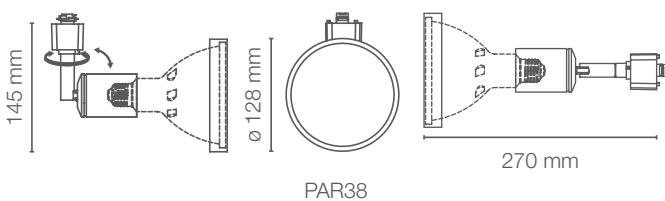

APLICACIONES / APPLICATIONS

- Establecimientos
  Shops
- Oficinas
  Offices
- Pasillos
  Corridors
- Ambientes
  residenciales
  Residential
  environments

Compatible con nuestra línea de lámparas LED SUPERSTAR.

Versión	Material	Potencia Max. Max. Power (W)	Base	Dimensiones Dimensions (mm)	Peso Weight (g)	Código Sku	Color de Producto Product Color	Unidades por caja Units per box
AR111	Aluminio	14	GU10	112 x 118 x 194	440	86636	Negro	12
AR111	Aluminio	14	GU10	112 x 118 x 194	440	86637	Blanco	12
PAR16	Aluminio	11	GU10	113 x 61 x 134	235	86632	Negro	12
PAR16	Aluminio	11	GU10	113 x 61 x 134	235	86633	Blanco	12
PAR20	Aluminio	7	E27	150 x 75 x 151	340	86638	Negro	12
PAR20	Aluminio	7	E27	150 x 75 x 151	340	86639	Blanco	12
PAR30 LN	Aluminio	31	E27	156 x 103 x 180	425	86640	Negro	12
PAR30 LN	Aluminio	31	E27	156 x 103 x 180	425	86641	Blanco	12
PAR38	Aluminio	16	E27	270 x 128 x 145	288	86644	Negro	12
PAR38	Aluminio	16	E27	270 x 128 x 145	288	86645	Blanco	12