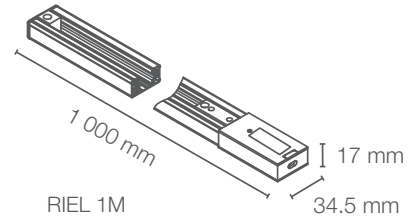

RIELES Y CONECTORES / RAILS AND CONNECTORS

3
AÑOS DE GARANTÍA
YEAR WARRANTY

MATERIAL ALUMINIO
ALUMINUM FINISH

LÁMPARA NO INCLUIDA
LAMP NOT INCLUDED

IP 20

2
COLORES
COLORS

RIELES / RAILS

Versión	Material	Potencia Max. Max. Power (W)	Dimensiones Dimensions (mm)	Peso Weight (g)	Código Sku	Color del Producto Product Color	Spots Max. Por Riel Max. Spots Per Rail	Unidades por caja Units per box
Riel 1M	Aluminio	190	1000 x 34.5 x 17	500	86646	Negro	AR111 - 6 PAR16 - 6 PAR20 - 6 PAR30 LN - 4 PAR38 - 4	12
Riel 1M	Aluminio	190	1000 x 34.5 x 17	500	86647	Blanco	AR111 - 6 PAR16 - 6 PAR20 - 6 PAR30 LN - 4 PAR38 - 4	12
Riel 2M	Aluminio	190	2000 x 34.5 x 17	1000	86648	Negro	AR111 - 11 PAR16 - 11 PAR20 - 11 PAR30 LN - 7 PAR38 - 7	12
Riel 2M	Aluminio	190	2000 x 34.5 x 17	1000	86649	Blanco	AR111 - 11 PAR16 - 11 PAR20 - 11 PAR30 LN - 7 PAR38 - 7	12