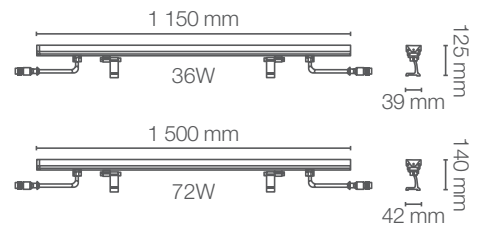

APLICACIONES / APPLICATIONS

Museos/Galerías
Museums/Galleries

Establecimientos
Shops

Fachadas
Facades

Potencia Power (W)	Flujo Luminoso Luminous Flux (lm)	Ángulo de Apertura Opening Angle	Temp. de Color Color Temp. (K)	IRC CRI	Vida Útil Life (h)	Dimensiones Dimensions (mm)	Código SkU	Color de Producto Product Co- lor	Unidades por Caja Units per box
36	2520	20 X 45°	3000	>80	30 000	1150 x 39 x 125	86697	Negro	12
36	2520	20 X 45°	5000	>80	30 000	1150 x 39 x 125	86698	Negro	12
72	5040	20 X 45°	3000	>80	30 000	1500 x 42 x 140	86699	Negro	9
72	5040	20 X 45°	5000	>80	30 000	1500 x 42 x 140	86700	Negro	9

DRIVER

Conectores* Connectors*	80268	Conector 2 metros
	80269	Conector 3 metros
	80270	Conector 5 metros

* Se venden por separado.

Potencia Power (W)	Tensión de entrada Input Voltage (Vcc)	Tensión de salida Output Voltage (V~)	Vida Útil Life (h)	Capacidad Capacity	Código SkU	Unidades por caja Units per box
320	100-277	24	50 000	8 Wall Washer de 36W 4 Wall Washer de 72W	86701	15