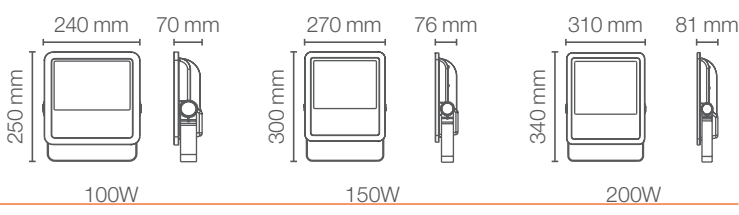

LEDVANCE® FLOODLIGHT HIGH WATTAGE 50 000 h

Proyector de LED de alta potencia para iluminación de exteriores. Instalación fácil y rápida. No es necesario el uso de lámparas complementarias. Disponible en temperatura de color: Luz Cálida (3000 K) y Blanco Frío (5000 K).

LED projector for outdoor lighting. Easy and fast installing. No need of additional lamps. Available in two versions: Warm Light (3000 K) and Cool Light (5000 K).

**HASTA
50%
DE
ECONOMÍA**

SAVES UP TO SAVINGS

5

AÑOS DE GARANTÍA

YEAR WARRANTY

IP65

IK08

**SOPORTE
ROTATIVO**

180°

SWIVEL STAND 180°

LED SMD

APLICACIONES / APPLICATIONS

Potencia Power (W)	Equivalencia Equivalence AM (W)	Flujo Luminoso Luminous Flux (lm)	Ángulo de Apertura Opening Angle	Tensión Tension (V~)	Temp. de Color Color Temp. (K)	IRC CRI	Vida Útil Life (h)	Dimensiones Dimensions (mm)	Código Sku	Color de Producto Product Color	Unidades por Caja Units per box
100	1 x 175/200	10 000	100°	100-240	3000	>80	50 000	240 x 70 x 250	86383	Negro	1
100	1 x 175/200	10 000	100°	100-277	5000	>80	50 000	240 x 70 x 250	86384	Negro	1
150	1 x 250	15 000	100°	100-277	5000	>80	50 000	270 x 76 x 300	86385	Negro	1
200	1 x 400	20 000	100°	100-277	5000	>80	50 000	310 x 81 x 340	86386	Negro	1

* En sustitución de lámparas de aditivos metálicos / In the replacement of metal halide lamps.