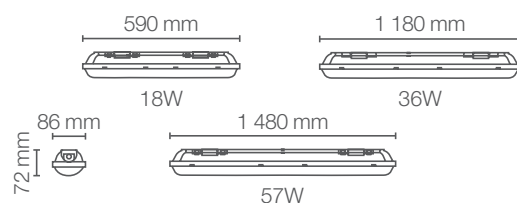

**HASTA
50%
DE
ECONOMÍA**

SAVES UP TO
SAVINGS

3

AÑOS DE
GARANTÍA

YEAR
WARRANTY
18W / 36W

5

AÑOS DE
GARANTÍA

YEAR
WARRANTY
57W

100 - 277 V~

IP65

IK08