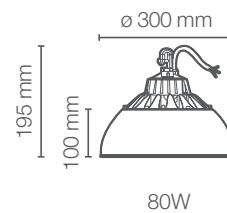

HASTA 50% DE ECONOMÍA
SAVES UP TO SAVINGS

3 AÑOS DE GARANTÍA
YEAR WARRANTY

100 - 277 V-

IP 44

IK08

GANCHO INCLUIDO
HOOK INCLUDED