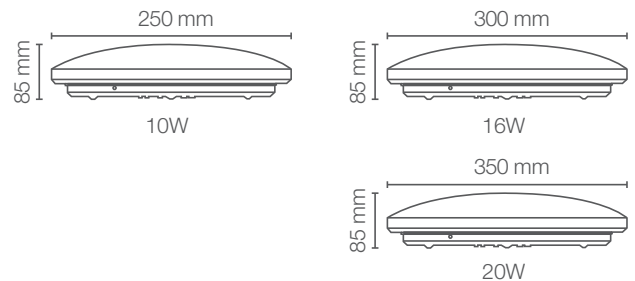

**HASTA
60%
DE
ECONOMÍA**

SAVES UP TO
SAVINGS

3

AÑOS DE
GARANTÍA

YEAR
WARRANTY

100 – 240 V~

IP 20

**LUZ
HOMOGÉNEA**

HOMOGENEOUS
LIGHT