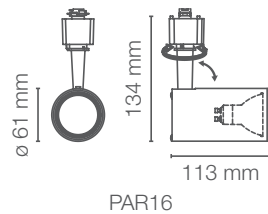

APLICACIONES / APPLICATIONS

- Establecimientos
  Shops
- Oficinas
  Offices
- Pasillos
  Corridors
- Ambientes
  residenciales
  Residential
  environments

Compatible con nuestra línea de lámparas LED SUPERSTAR.

Versión	Material	Potencia Max. Max. Power (W)	Base	Dimensiones Dimensions (mm)	Peso Weight (g)	Código Sku	Color de Producto Product Color	Unidades por caja Units per box
AR111	Aluminio	14	GU10	112 x 118 x 194	440	86636	Negro	12
AR111	Aluminio	14	GU10	112 x 118 x 194	440	86637	Blanco	12
PAR16	Aluminio	11	GU10	113 x 61 x 134	235	86632	Negro	12
PAR16	Aluminio	11	GU10	113 x 61 x 134	235	86633	Blanco	12
PAR20	Aluminio	7	E27	150 x 75 x 151	340	86638	Negro	12
PAR20	Aluminio	7	E27	150 x 75 x 151	340	86639	Blanco	12
PAR30 LN	Aluminio	31	E27	156 x 103 x 180	425	86640	Negro	12
PAR30 LN	Aluminio	31	E27	156 x 103 x 180	425	86641	Blanco	12
PAR38	Aluminio	16	E27	270 x 128 x 145	288	86644	Negro	12
PAR38	Aluminio	16	E27	270 x 128 x 145	288	86645	Blanco	12