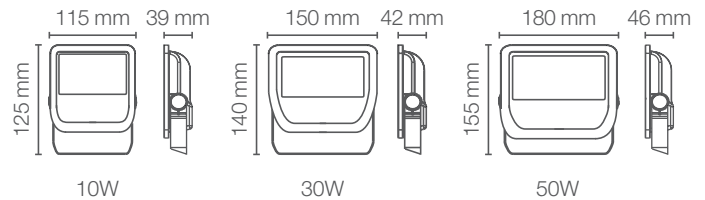

LEDVANCE® FLOODLIGHT BLANCO Y NEGRO

Proyector de LED para iluminación de exteriores, elaborado con materiales de alta calidad, resistente a chorros de agua, lluvia y polvo. Tiene un diseño compacto y moderno, difusor en vidrio templado esmerilado antirreflejante. No necesita lámparas complementarias. Disponible en temperaturas de color: Luz Cálida (3000 K) y Blanco Frío (5000 K).

LED projector for outdoor lighting, made with high quality materials, resistant to waterjets, rain and dust. It has a compact and modern design, anti-glare frosted tempered glass diffuser. No additional lamps needed. Available in Warm Light temperature (3000 K) and Cool Light (5000 K) versions.

Contenido relacionado con este producto en Realidad Aumentada

- **HASTA 80% DE ECONOMÍA**
  SAVES UP TO SAVINGS
- **3 AÑOS DE GARANTÍA**
  YEAR WARRANTY
- **100 - 240 V~**
- **IP65**
- **LED SMD**
- **SOPORTE ROTATIVO 180°**
  SWIVEL STAND 180°
- **DRIVER INTEGRADO**
  BUILT-IN DRIVER

APLICACIONES / APPLICATIONS