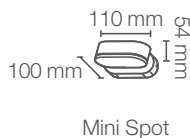

LEDVANCE® ENDURA

Elegante línea decorativa de luminarias LED para uso interior y exterior con diseño sofisticado.

Elegant decorative line of LED luminaires for indoor and outdoor use with sophisticated design.

APLICACIONES / APPLICATIONS

Versión	Potencia Power (W)	Flujo Luminoso Luminous Flux (lm)	Ángulo de Apertura Opening Angle	Temp. de Color Color Temp. (K)	IRC CRI	Vida Útil Life (h)	Dimensiones Dimensions (mm)	Código Sku	Color de Producto Product Color	Unidades por caja Units per box
UpDown Deco I	6	280	40°	3000	>80	30 000	130 x 100 x 50	86866	Gris Oscuro	6
UpDown Deco II	11	550	40°	3000	>80	30 000	130 x 140 x 50	86867	Gris Oscuro	6
UpDown Puck	13	980	120°	3000	>80	30 000	131 x 110 x 91	86868	Gris Oscuro	6
UpDown Puck	13	980	120°	3000	>80	30 000	131 x 110 x 91	86869	Blanco	6
Ring	13	500	100°	3000	>80	30 000	∅ 202 x 45	86876	Gris Oscuro	6
Square	13	500	100°	3000	>80	30 000	202 x 202 x 45	86877	Gris Oscuro	6
Mini Spot I	8	320	100°	3000	>80	30 000	100 x 110 x 54	86878	Gris Oscuro	6
Mini Spot II	13	800	100°	3000	>80	30 000	100 x 230 x 54	86879	Gris Oscuro	6
Cover RD	13	640	100°	3000	>80	30 000	∅ 150 x 142	86880	Gris Oscuro	4
Cover RD	13	640	100°	3000	>80	30 000	∅ 150 x 142	86881	Blanco	4
Shield RD	11	400	340°	3000	>80	30 000	142 x 240 x 60	86882	Gris Oscuro	6
Shield SQ	11	400	340°	3000	>80	30 000	142 x 240 x 60	86883	Gris Oscuro	6