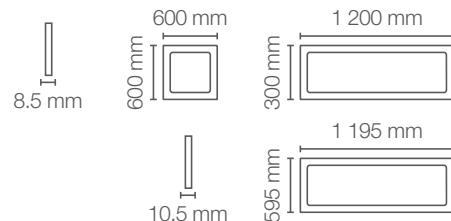

LEDVANCE® PANEL

Luminaria de techo para empotrar tipo panel, ideal para iluminación de oficinas y ambientes corporativos. Diseño moderno y funcional que ayuda a distribuir la luz de manera homogénea, acabado en aluminio blanco mate de fácil instalación. Disponible en versión cuadrado y rectangular.

Panel type ceiling luminaire to embed. It is ideal to light up offices and corporate environments. Easy to install. Modern and functional design. Homogeneous light distribution. Available in square and rectangular versions.

- **HASTA 30% DE ECONOMÍA**
  SAVES UP TO SAVINGS
- **5 AÑOS DE GARANTÍA**
  YEAR WARRANTY
- **IP20**
- **DRIVER EXTERNO**
  EXTERNAL DRIVER
- **SIN CORTES DIAGONALES**
  NO DIAGONAL CUTS
- **DISEÑO ULTRA DELGADO**
  ULTRA FINE DESIGN

APLICACIONES / APPLICATIONS

Potencia Power (W)	Equivalencia Fluor. (W)	Flujo Luminoso Luminous Flux (lm)	Ángulo de Apertura Opening Angle	Tensión Tension (V~)	Temp. de Color Color Temp. (K)	Vida Útil Life (h)	IRC CRI	Dimensiones Dimensions (mm)	Código Sku	Color de Producto Product Color	Unidades por Caja Units per box
40	3 x 14 T5 o 2 x 32 T8	4000	120°	100-277	○ 4000	50 000	>80	600 x 600 x 8.5	86579	Blanco	10
40	3 x 14 T5 o 2 x 32 T8	4000	120°	100-277	● 6500	50 000	>80	600 x 600 x 8.5	86580	Blanco	10
40	2 x 28 T5 o 2 x 32 T8	4000	120°	100-277	○ 4000	50 000	>80	1200 X 300 X 8.5	86581	Blanco	10
40	2 x 28 T5 o 2 x 32 T8	4000	120°	100-277	● 6500	50 000	>80	1200 X 300 X 8.5	86582	Blanco	10
60	3 x 28 T5 o 2 x 32 T8	6000	120°	100-240	○ 4000	30 000	>80	1195 x 595 x 10.5	85337	Blanco	10
60	3 x 28 T5 o 2 x 32 T8	6000	120°	100-240	● 6500	30 000	>80	1195 x 595 x 10.5	85336	Blanco	10

* Se venden por separado

Accesorios*
Accessories*

86806	Marco para sobreponer Panel 600 x 600 x 8.5
86807	Marco para sobreponer Panel 1200 x 300 x 8.5
86808	Kit de Suspensión
86809	Kit de Sujeción