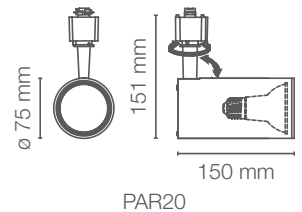

APLICACIONES / APPLICATIONS

- Establecimientos
  Shops
- Oficinas
  Offices
- Pasillos
  Corridors
- Ambientes
  residenciales
  Residential
  environments

Compatible con nuestra línea de lámparas LED SUPERSTAR.

Versión	Material	Potencia Max. Max. Power (W)	Base	Dimensiones Dimensions (mm)	Peso Weight (g)	Código Sku	Color de Producto Product Color	Unidades por caja Units per box
AR111	Aluminio	14	GU10	112 x 118 x 194	440	86636	Negro	12
AR111	Aluminio	14	GU10	112 x 118 x 194	440	86637	Blanco	12
PAR16	Aluminio	11	GU10	113 x 61 x 134	235	86632	Negro	12
PAR16	Aluminio	11	GU10	113 x 61 x 134	235	86633	Blanco	12
PAR20	Aluminio	7	E27	150 x 75 x 151	340	86638	Negro	12
PAR20	Aluminio	7	E27	150 x 75 x 151	340	86639	Blanco	12
PAR30 LN	Aluminio	31	E27	156 x 103 x 180	425	86640	Negro	12
PAR30 LN	Aluminio	31	E27	156 x 103 x 180	425	86641	Blanco	12
PAR38	Aluminio	16	E27	270 x 128 x 145	288	86644	Negro	12
PAR38	Aluminio	16	E27	270 x 128 x 145	288	86645	Blanco	12