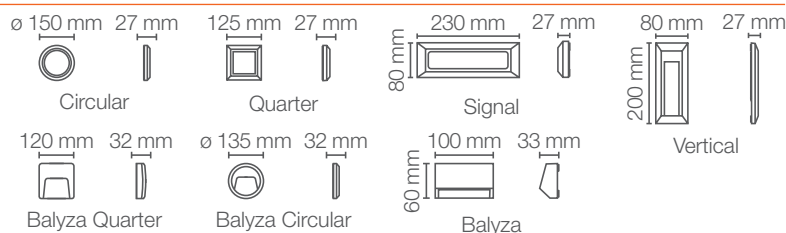

APLICACIONES / APPLICATIONS

Versión	Potencia Power (W)	Flujo Luminoso Luminous Flux (lm)	Ángulo de Apertura Opening Angle	Temp. de Color Color Temp. (K)	IRC CRI	Vida Útil Life (h)	Dimensiones Dimensions (mm)	Código Sku	Color de Producto Product Color	Unidades por caja Units per box
Circular	3	150	110°	3000	>80	30 000	∅ 150 x 27	86610	Negro	24
Circular	3	150	110°	3000	>80	30 000	∅ 150 x 27	86611	Blanco	24
Quarter	3	150	110°	3000	>80	30 000	125 x 125 x 27	86608	Negro	24
Quarter	3	150	110°	3000	>80	30 000	125 x 125 x 27	86609	Blanco	24
Signal	4	180	110°	3000	>80	30 000	230 x 80 x 27	86604	Negro	24
Signal	4	180	110°	3000	>80	30 000	230 x 80 x 27	86605	Blanco	24
Vertical	1	30	140°	3000	>80	30 000	80 x 200 x 27	86606	Negro	24
Vertical	1	30	140°	3000	>80	30 000	80 x 200 x 27	86607	Blanco	24
Balyza	1.5	70	160°	3000	>80	30 000	100 x 60 x 33	86612	Negro	24
Balyza	1.5	70	160°	3000	>80	30 000	100 x 60 x 33	86613	Blanco	24
Balyza Quarter	3	100	112°	3000	>80	30 000	120 x 120 x 32	86689	Negro	24
Balyza Quarter	3	100	112°	3000	>80	30 000	120 x 120 x 32	86690	Blanco	24
Balyza Circular	3	100	104°	3000	>80	30 000	∅ 135 x 32	86691	Negro	24
Balyza Circular	3	100	104°	3000	>80	30 000	∅ 135 x 32	86692	Blanco	24