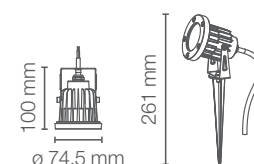

2
AÑOS DE GARANTÍA
YEAR WARRANTY

FÁCIL INSTALACIÓN
EASY TO INSTALL

100 – 240 V~

IP67

INCLUYE LLAVE HEXAGONAL
INCLUDES HEXAGON WRENCH

APLICACIONES / APPLICATIONS

Ambientes residenciales
Residential environments