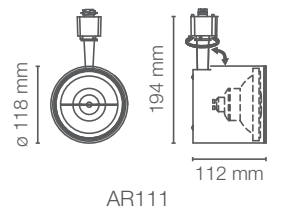

APLICACIONES / APPLICATIONS

- Establecimientos
  Shops
- Oficinas
  Offices
- Pasillos
  Corridors
- Ambientes
  residenciales
  Residential
  environments

Compatible con nuestra línea de lámparas LED SUPERSTAR.

Versión	Material	Potencia Max. Max. Power (W)	Base	Dimensiones Dimensions (mm)	Peso Weight (g)	Código Sku	Color de Producto Product Color	Unidades por caja Units per box
AR111	Aluminio	14	GU10	112 x 118 x 194	440	86636	Negro	12
AR111	Aluminio	14	GU10	112 x 118 x 194	440	86637	Blanco	12
PAR16	Aluminio	11	GU10	113 x 61 x 134	235	86632	Negro	12
PAR16	Aluminio	11	GU10	113 x 61 x 134	235	86633	Blanco	12
PAR20	Aluminio	7	E27	150 x 75 x 151	340	86638	Negro	12
PAR20	Aluminio	7	E27	150 x 75 x 151	340	86639	Blanco	12
PAR30 LN	Aluminio	31	E27	156 x 103 x 180	425	86640	Negro	12
PAR30 LN	Aluminio	31	E27	156 x 103 x 180	425	86641	Blanco	12
PAR38	Aluminio	16	E27	270 x 128 x 145	288	86644	Negro	12
PAR38	Aluminio	16	E27	270 x 128 x 145	288	86645	Blanco	12