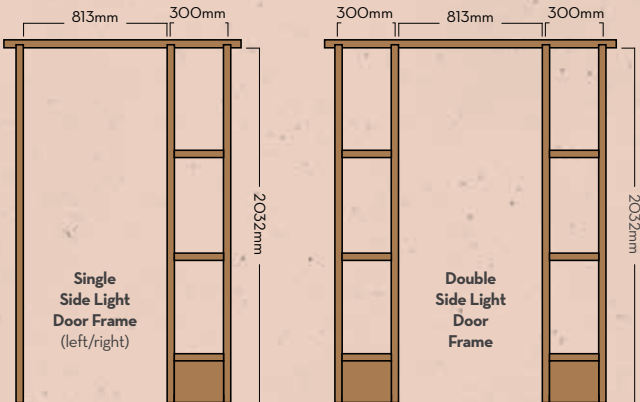

KAYO DOOR FRAMES

KAYO DOOR FRAMES RANGE					
HARDWOOD DOOR FRAMES			PINE DOOR FRAMES		
Product Code	Section	Door Size	Product Code	Section	Door Size
KKYFD1/NS	60 X 38	813mm	KPNKYFD1/NS	67 X 44	813mm
KYFD1/NS	60 X 38	813mm	PNKYFD1/NS	67 X 44	813mm
KKYFC1/NS	76 X 53	813mm	KPNKYFD1/NS/W	67 X 44	813mm
KKYFC1/OI	76 X 53	813mm	PNKYFD1/NS/W	67 X 44	813mm
KKYFC1/OO	76 X 53	813mm	KPNKYFBI/NS	80 X 44	813mm
KYFC1/NS	76 X 53	813mm	PNKYFBI/NS	80 X 44	813mm
KYFC1/OI	76 X 53	813mm	KPNKYFBI/NS/W	80 X 44	813mm
KYFC1/OO	76 X 53	813mm	PNKYFBI/NS/W	80 X 44	813mm
KKYFBI/NS	76 X 38	813mm	HARDWOOD DOOR FRAMES WITH SIDE LIGHT		
KKYFBI/OI	76 X 38	813mm			
KKYFBI/OO	76 X 38	813mm	Product Code	Section	Door Size
KYFBI/NS	76 X 38	813mm	KKYSLFIL/NS	76 X 51	813mm
KYFBI/OI	76 X 38	813mm	KYSLFIL/NS	76 X 51	813mm
KYFBI/OO	76 X 38	813mm	KKYSLFIR/NS	76 X 51	813mm
KKYFHI/NS	86 X 67	813mm	KYSLFIR/NS	76 X 51	813mm
KYFHI/NS	86 X 67	813mm	KKYSLF4/NS	76 X 51	813mm
KYFHI/OI	86 X 67	813mm	KYSLF4/NS	76 X 51	813mm
KYFHI/OO	86 X 67	813mm			
KKYFHI/OI	86 X 67	813mm			
KKYFHI/OO	86 X 67	813mm			

Door frames can be delivered knock-down in kit form (Unassembled), e.g. KKYFD1/NS, to save on storage and transport costs, or assembled e.g. KYFD1/NS.

Always use KAYO door frames with KAYO doors. Please be aware that other manufacturers' rebate sizes may differ from Kayo and will not match Kayo doors.

SIDE LIGHT DOOR FRAMES