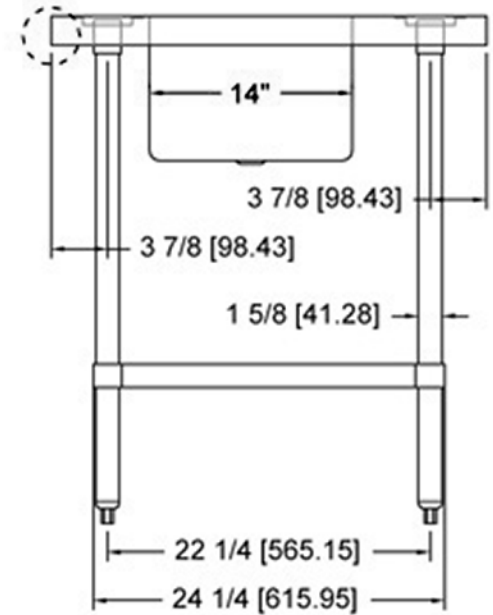

socket

VANCOUVER, BC
TORONTO, ON

TTUBR3048