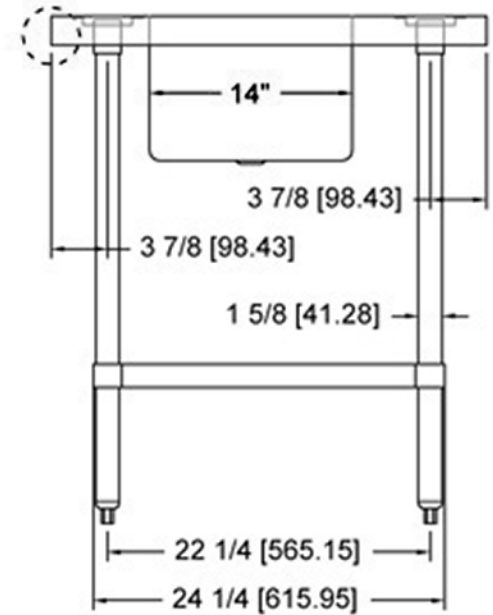

socket

VANCOUVER, BC
TORONTO, ON

TTUBL3072