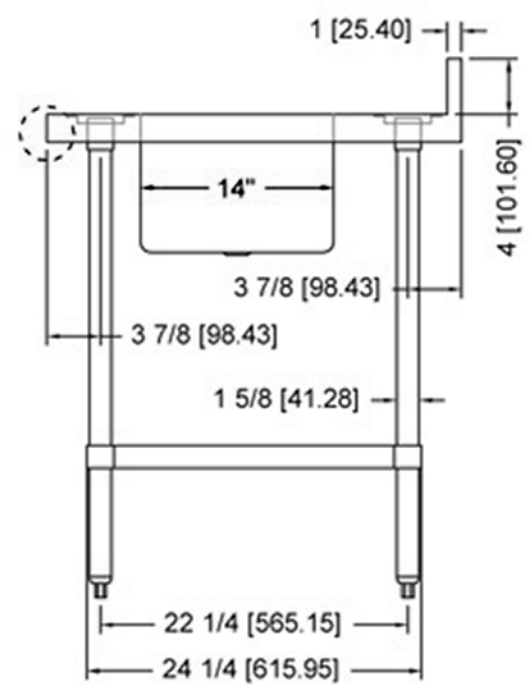

socket

VANCOUVER, BC
TORONTO, ON

TTUBL3048-B