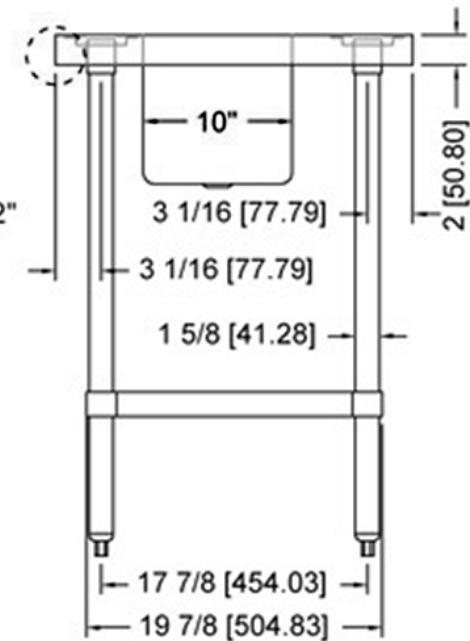

VANCOUVER, BC
TORONTO, ON

socket

TTUBL2472