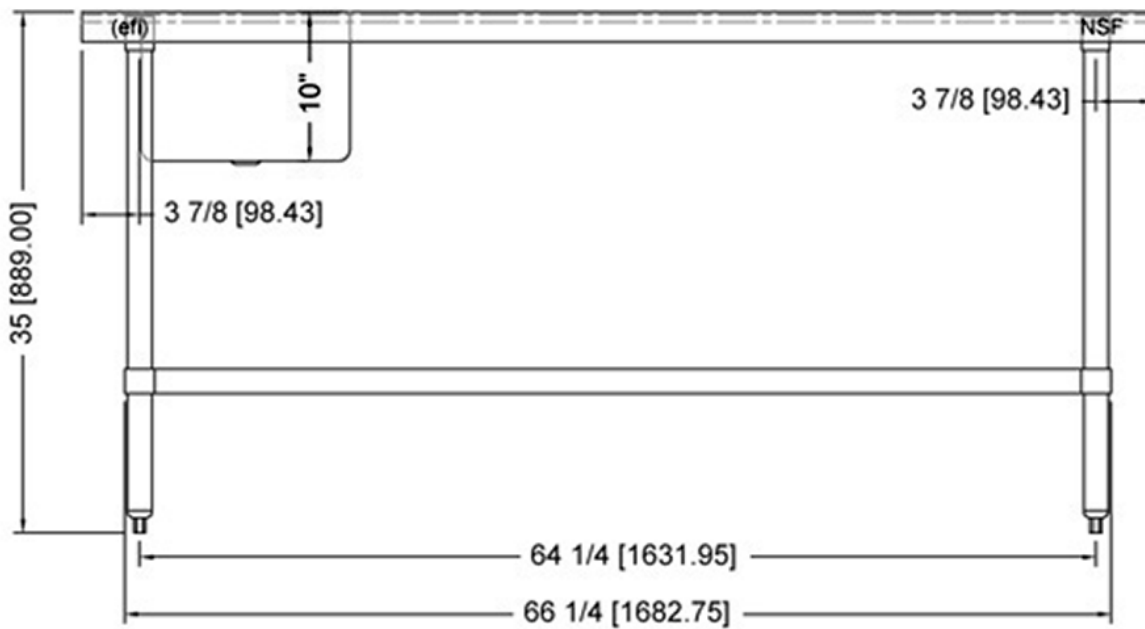

VANCOUVER, BC
TORONTO, ON

socket

TTUBL2472