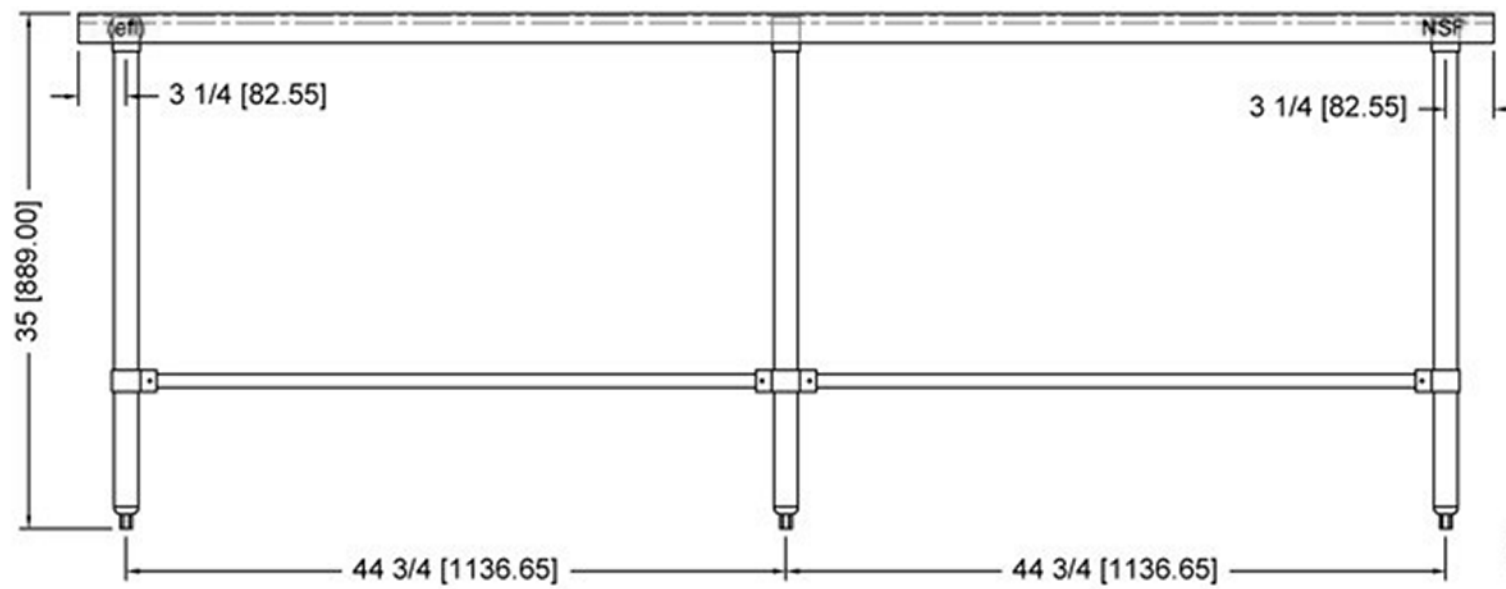

VANCOUVER, BC  
TORONTO, ON

socket

**TLB3096**

[www.efifoodequip.com](http://www.efifoodequip.com)