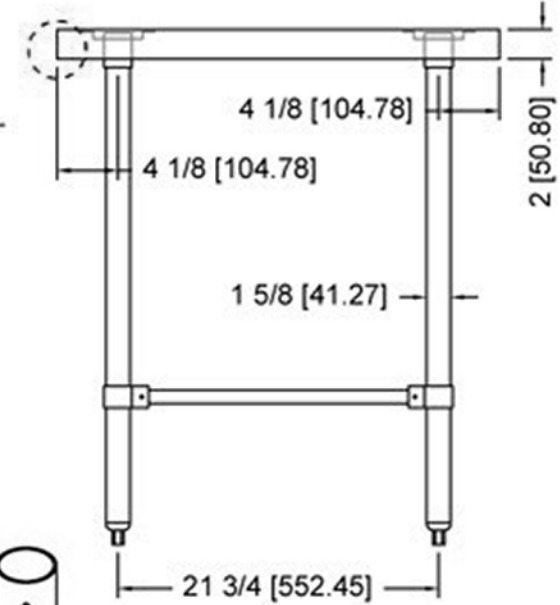

VANCOUVER, BC  
TORONTO, ON

socket

**TLB3096**

[www.efifoodequip.com](http://www.efifoodequip.com)