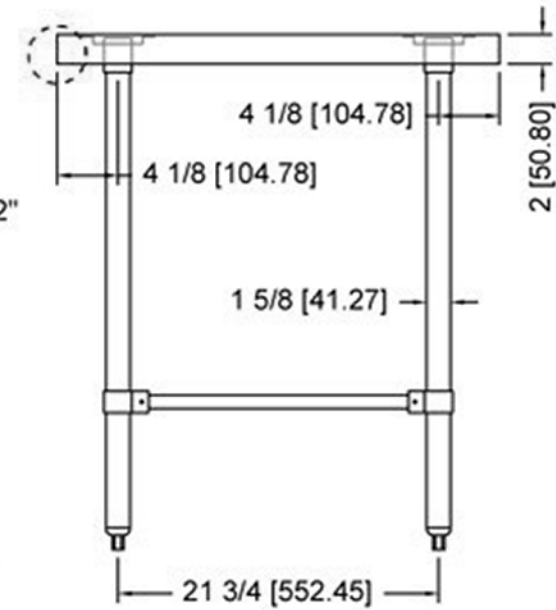

VANCOUVER, BC
TORONTO, ON

TLB3072

www.efifoodequip.com