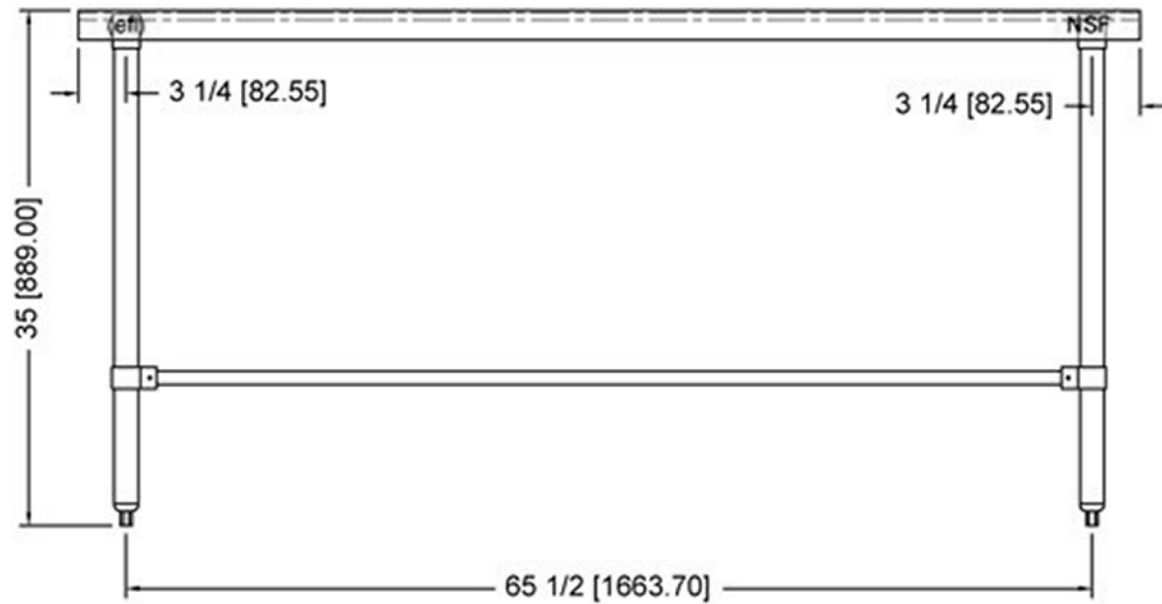

VANCOUVER, BC
TORONTO, ON

TLB3072

www.efifoodequip.com