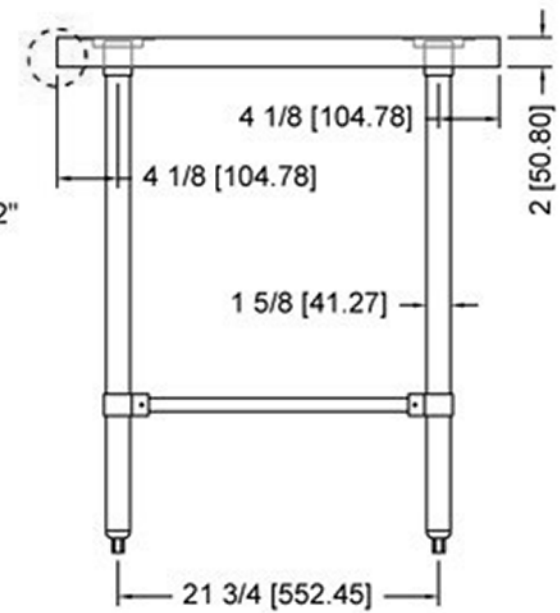

VANCOUVER, BC
TORONTO, ON

TLB3036

www.efifoodequip.com