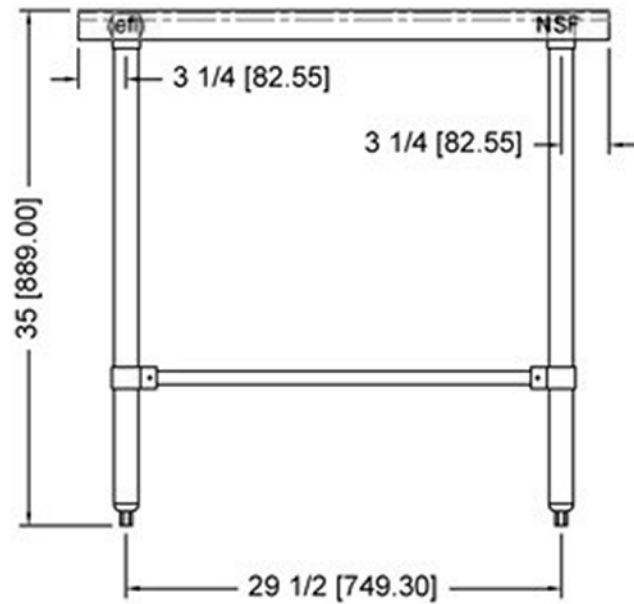

VANCOUVER, BC
TORONTO, ON

TLB3036

www.efifoodequip.com