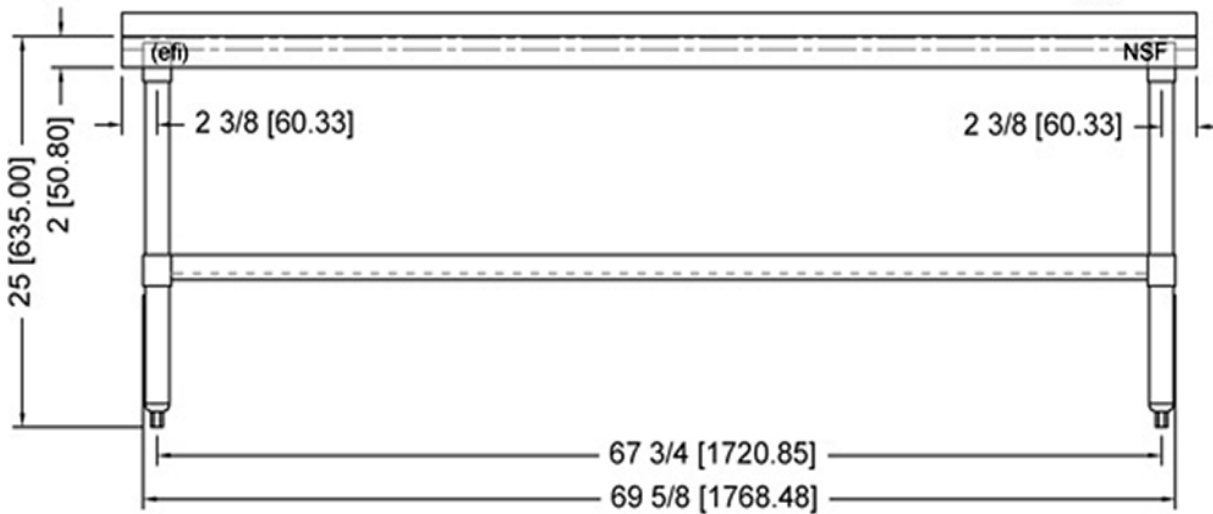

VANCOUVER, BC
TORONTO, ON

socket

TES3072