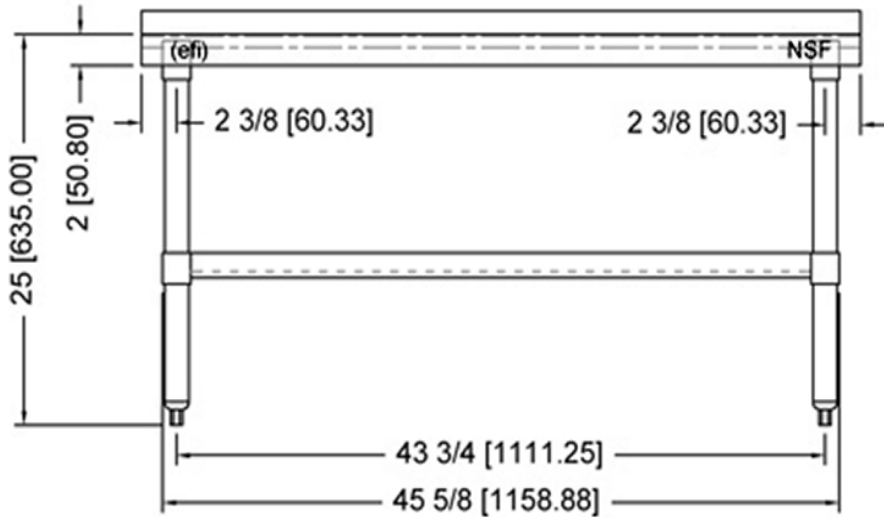

VANCOUVER, BC
TORONTO, ON

socket

TES3048