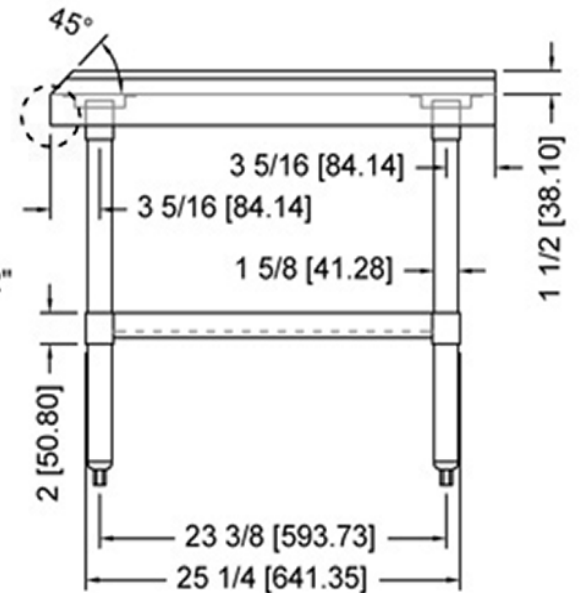

VANCOUVER, BC
TORONTO, ON

socket

TES3048