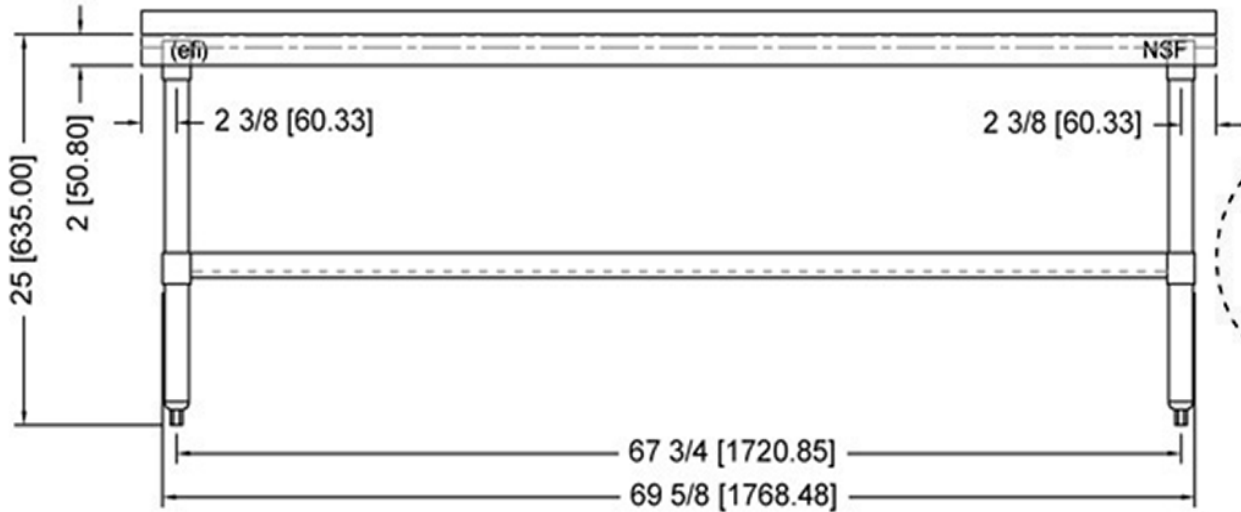

VANCOUVER, BC
TORONTO, ON

socket

TES2472