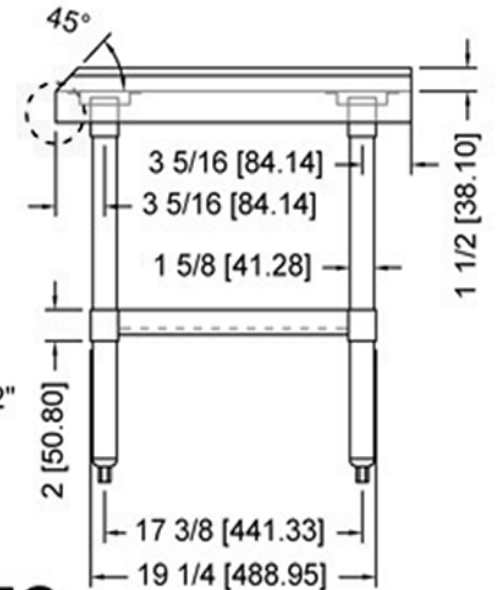

VANCOUVER, BC
TORONTO, ON

socket

TES2472