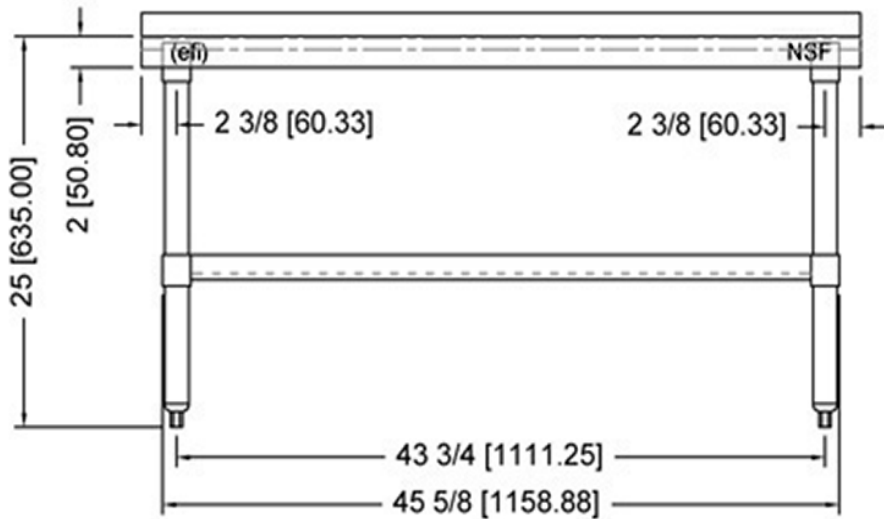

VANCOUVER, BC
TORONTO, ON

socket

TES2448