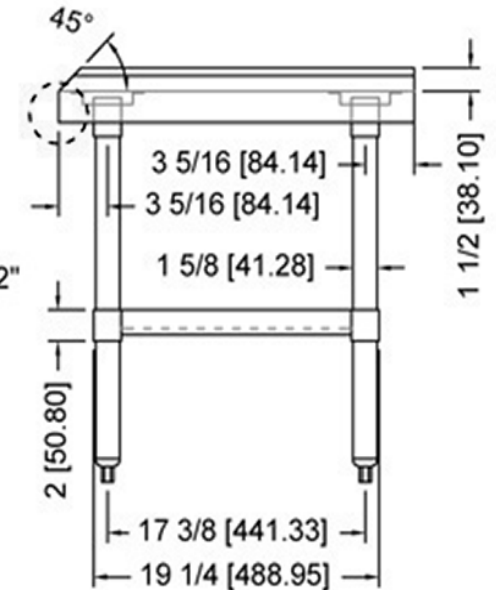

VANCOUVER, BC
TORONTO, ON

socket

TES2448