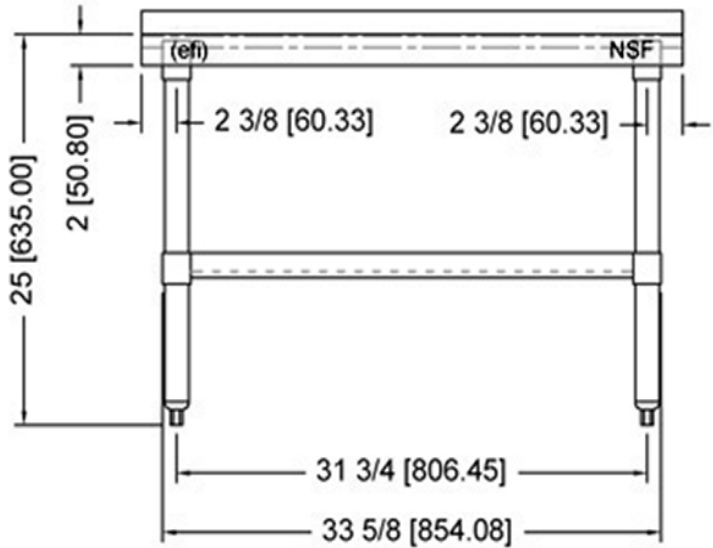

VANCOUVER, BC
TORONTO, ON

socket

TES2436