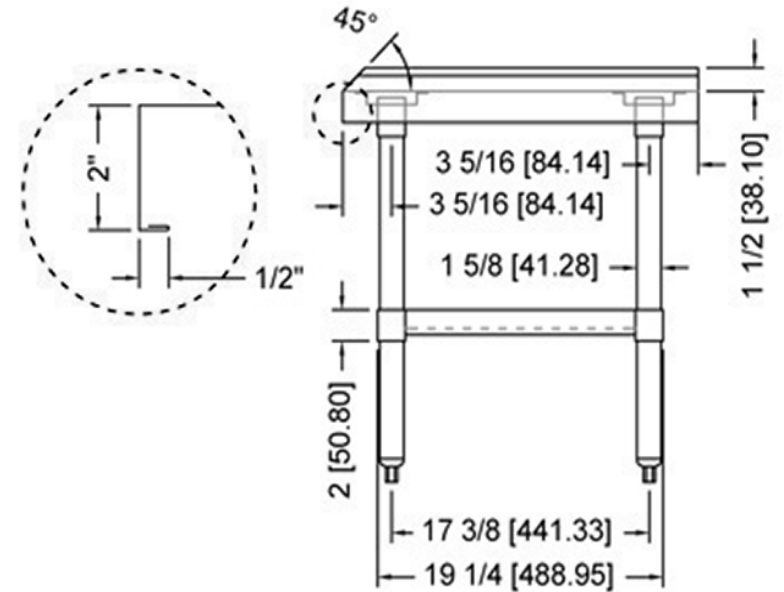

VANCOUVER, BC
TORONTO, ON

socket

TES2436