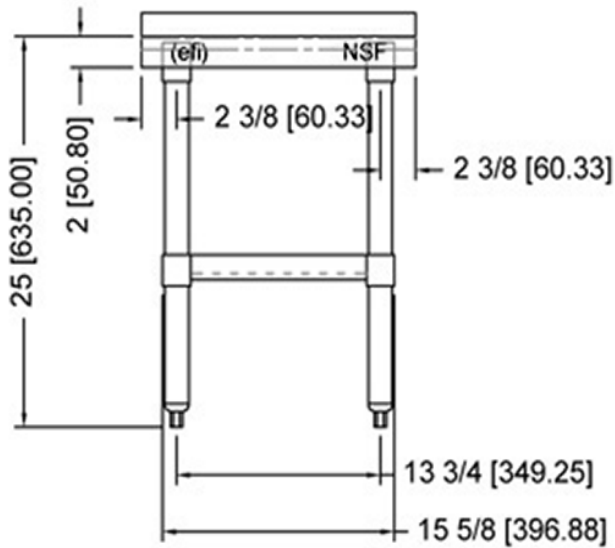

VANCOUVER, BC
TORONTO, ON

socket

TES2418