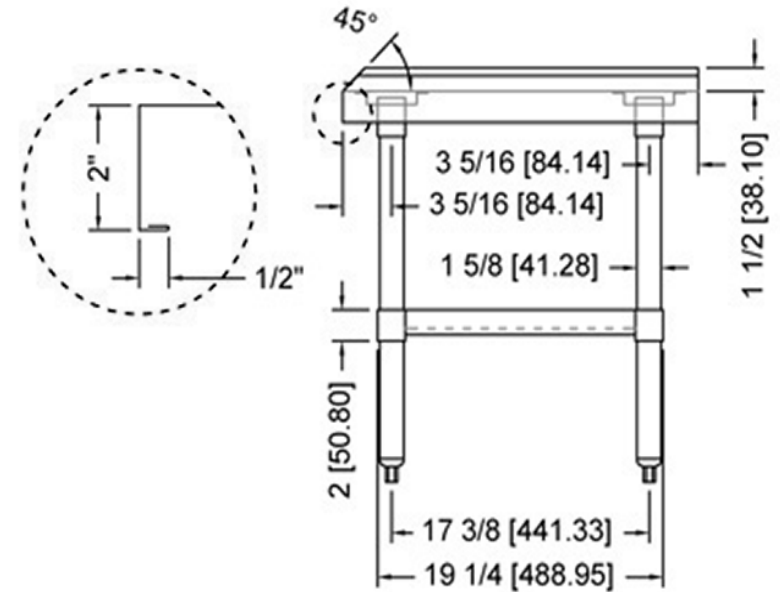

VANCOUVER, BC
TORONTO, ON

socket

TES2418