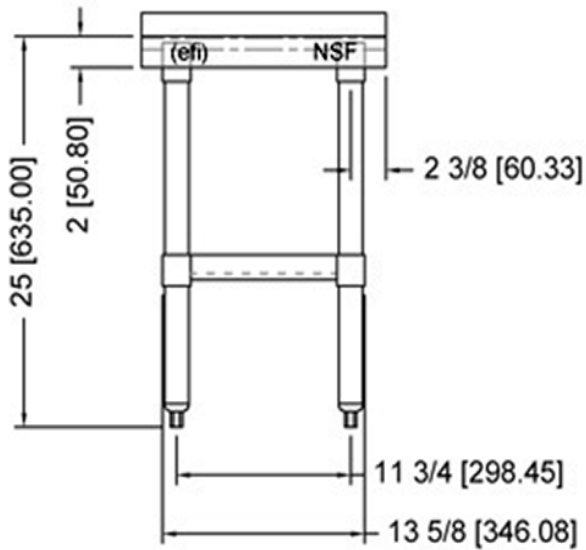

VANCOUVER, BC
TORONTO, ON

socket

TES2416