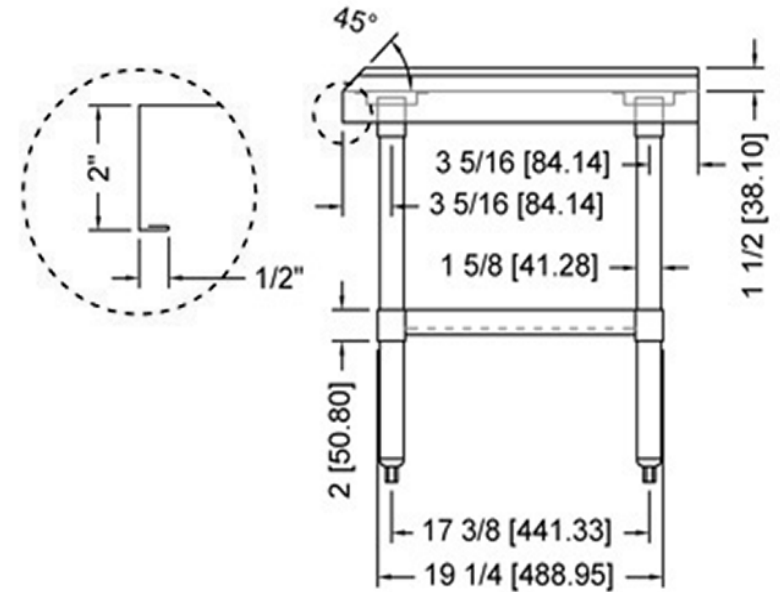

VANCOUVER, BC
TORONTO, ON

socket

TES2416