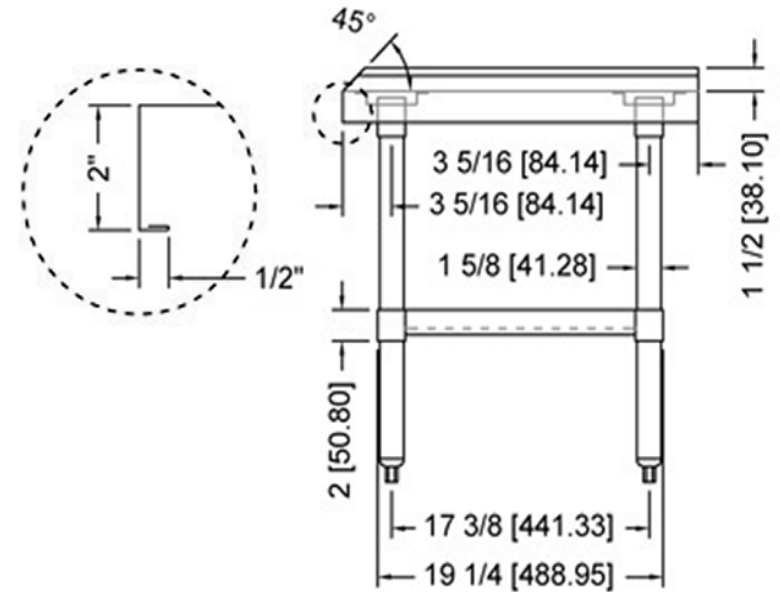

VANCOUVER, BC
TORONTO, ON

socket

TES2412