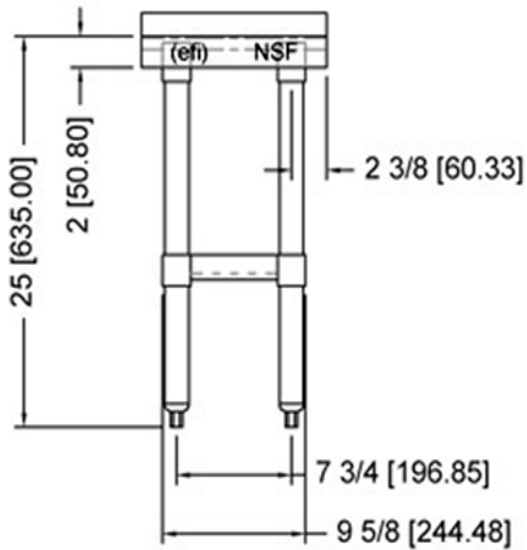

VANCOUVER, BC
TORONTO, ON

socket

TES2412