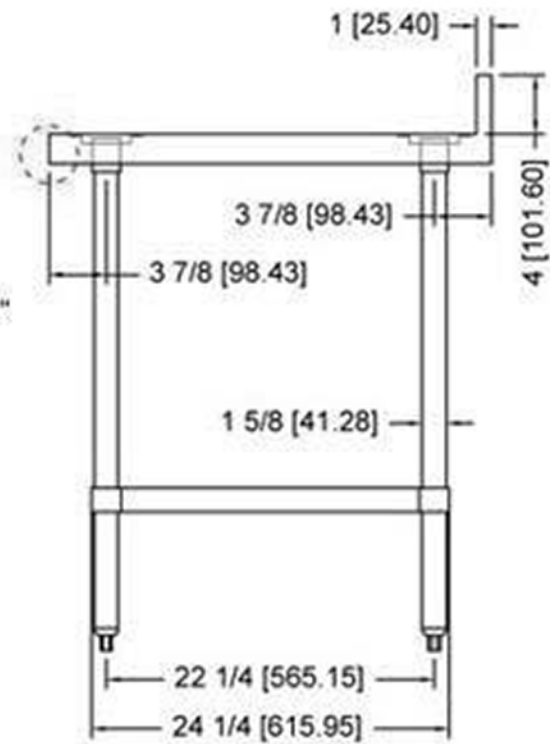

VANCOUVER, BC  
TORONTO, ON

**TB3036**

[www.efifoodequip.com](http://www.efifoodequip.com)