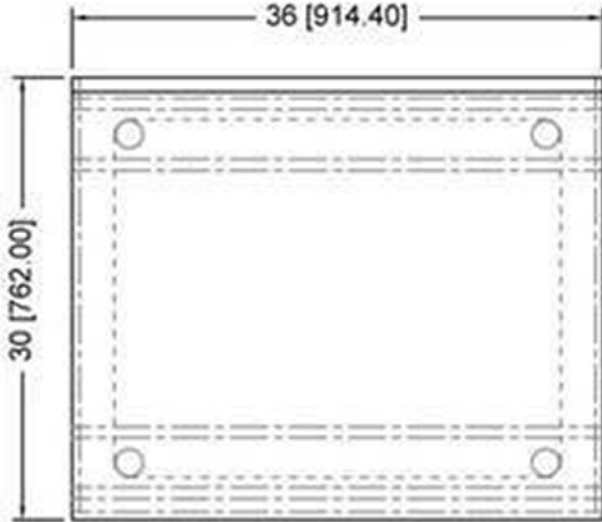

VANCOUVER, BC  
TORONTO, ON

**TB3036**

[www.efifoodequip.com](http://www.efifoodequip.com)